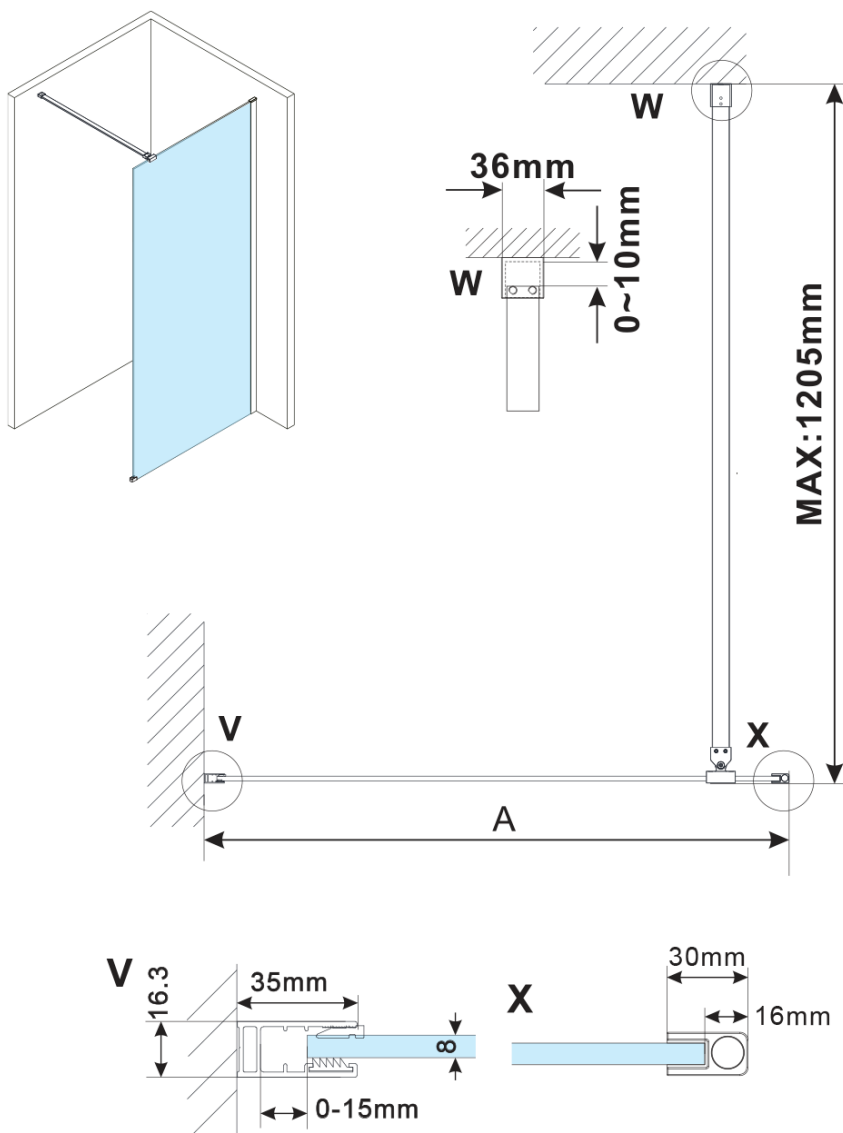

ESCA BLACK MATT jednodílná sprchová zástěna k instalaci ke stěně, sklo čiré, 1000 mm

Objednací kód: ES1010-02

Základní informace

Značka: Polysan

Série: ESCA

Rozměry

Výška: 2100 mm

Hloubka: 1000 mm

Parametry

Barva profilu: Černá mat

Tvar: Jednostěnná pevná

Typ výplně: Čiré sklo

Úprava skla: Antidrop

Tloušťka skla: 8 mm

Hmotnost / ks: 45.5 kg

Balení: 2 ks

Záruka: 2 roky

ESCA BLACK MATT jednodílná sprchová zástěna k instalaci ke stěně, sklo čiré, 1000 mm

Technický list

MODEL	A,mm
ES1070/ES1170/ES1270/ES1370/ES1570	690~705
ES1080/ES1180/ES1280/ES1380/ES1580	790~805
ES1090/ES1190/ES1290/ES1390/ES1590	890~905
ES1010/ES1110/ES1210/ES1310/ES1510	990~1005
ES1011/ES1111/ES1211/ES1311/ES1511	1090~1105
ES1012/ES1112/ES1212/ES1312/ES1512	1190~1205
ES1013/ES1113/ES1213/ES1313/ES1513	1290~1305
ES1014/ES1114/ES1214/ES1314/ES1514	1390~1405
ES1015/ES1115/ES1215/ES1315/ES1515	1490~1505

ESCA BLACK MATT jednodílná sprchová zástěna k instalaci ke stěně, sklo čiré, 1000 mm

MODEL	A,mm
ES1070/ES1170/ES1270/ES1370/ES1570	690~705
ES1080/ES1180/ES1280/ES1380/ES1580	790~805
ES1090/ES1190/ES1290/ES1390/ES1590	890~905
ES1010/ES1110/ES1210/ES1310/ES1510	990~1005
ES1011/ES1111/ES1211/ES1311/ES1511	1090~1105
ES1012/ES1112/ES1212/ES1312/ES1512	1190~1205