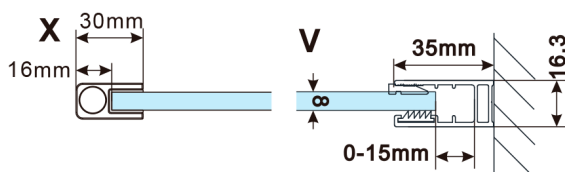

ESCA BLACK MATT jednodílná sprchová zástěna k instalaci ke stěně, sklo čiré, 1000 mm

Objednací kód: ES1010-02

Rozměry

Šířka: 1000 mm

Výška: 2100 mm

Parametry

Záruka: 2 roky

Technický list

MODEL	A,mm
ES1070, ES1170, ES1270, ES1370, ES1570	690~705
ES1080, ES1180, ES1280, ES1380, ES1580	790~805
ES1090, ES1190, ES1290, ES1390, ES1590	890~905
ES1010, ES1110, ES1210, ES1310, ES1510	990~1005
ES1011, ES1111, ES1211, ES1311, ES1511	1090~1105
ES1012, ES1112, ES1212, ES1312, ES1512	1190~1205
ES1013, ES1113, ES1213, ES1313, ES1513	1290~1305
ES1014, ES1114, ES1214, ES1314, ES1514	1390~1405
ES1015, ES1115, ES1215, ES1315, ES1515	1490~1505

MODEL	A,mm
ES1070, ES1170, ES1270, ES1370, ES1570	690-705
ES1080, ES1180, ES1280, ES1380, ES1580	790-805
ES1090, ES1190, ES1290, ES1390, ES1590	890-905
ES1010, ES1110, ES1210, ES1310, ES1510	990-1005
ES1011, ES1111, ES1211, ES1311, ES1511	1090-1105
ES1012, ES1112, ES1212, ES1312, ES1512	1190-1205

MODEL	A,mm
ES1070	686~701
ES1080	786~801
ES1090	886~901
ES1010	986~1001
ES1011	1086~1101
ES1012	1186~1201
ES1013	1286~1301
ES1014	1386~1401
ES1015	1486~1501

MODEL	B,mm
ES1030	285
ES1040	385
ES1050	485
ES1060	585