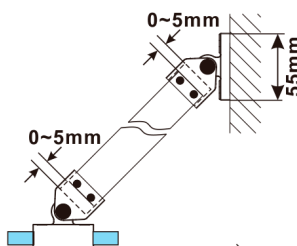

ESCA BLACK MATT jednodílná sprchová zástěna k instalaci ke stěně, sklo čiré, 1000 mm

Objednací kód: ES1010-02

Rozměry

Šířka: 1000 mm

Výška: 2100 mm

Parametry

Záruka: 2 roky

Technický list

MODEL	A,mm
ES1070, ES1170, ES1270, ES1370, ES1570	690~705
ES1080, ES1180, ES1280, ES1380, ES1580	790~805
ES1090, ES1190, ES1290, ES1390, ES1590	890~905
ES1010, ES1110, ES1210, ES1310, ES1510	990~1005
ES1011, ES1111, ES1211, ES1311, ES1511	1090~1105
ES1012, ES1112, ES1212, ES1312, ES1512	1190~1205
ES1013, ES1113, ES1213, ES1313, ES1513	1290~1305
ES1014, ES1114, ES1214, ES1314, ES1514	1390~1405
ES1015, ES1115, ES1215, ES1315, ES1515	1490~1505

MODEL	A,mm
ES1070, ES1170, ES1270, ES1370, ES1570	690-705
ES1080, ES1180, ES1280, ES1380, ES1580	790-805
ES1090, ES1190, ES1290, ES1390, ES1590	890-905
ES1010, ES1110, ES1210, ES1310, ES1510	990-1005
ES1011, ES1111, ES1211, ES1311, ES1511	1090-1105
ES1012, ES1112, ES1212, ES1312, ES1512	1190-1205

MODEL	A,mm
ES1070	686~701
ES1080	786~801
ES1090	886~901
ES1010	986~1001
ES1011	1086~1101
ES1012	1186~1201
ES1013	1286~1301
ES1014	1386~1401
ES1015	1486~1501

MODEL	B,mm
ES1030	285
ES1040	385
ES1050	485
ES1060	585