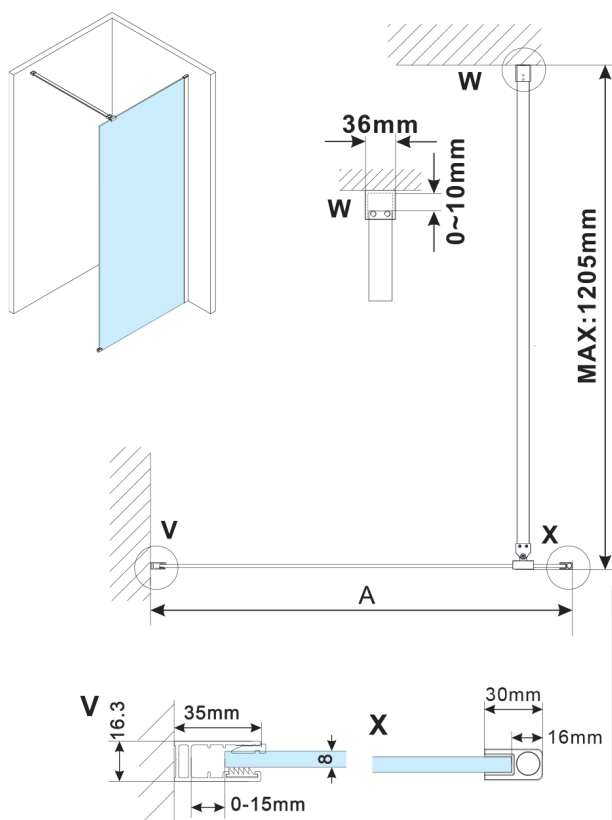

ESCA BLACK MATT jednodílná sprchová zástěna k instalaci ke stěně, sklo čiré, 1000 mm

Objednací kód: ES1010-02

Rozměry

Šířka: 1000 mm

Výška: 2100 mm

Parametry

Záruka: 2 roky

Technický list

MODEL	A,mm
ES1070, ES1170, ES1270, ES1370, ES1570	690~705
ES1080, ES1180, ES1280, ES1380, ES1580	790~805
ES1090, ES1190, ES1290, ES1390, ES1590	890~905
ES1010, ES1110, ES1210, ES1310, ES1510	990~1005
ES1011, ES1111, ES1211, ES1311, ES1511	1090~1105
ES1012, ES1112, ES1212, ES1312, ES1512	1190~1205
ES1013, ES1113, ES1213, ES1313, ES1513	1290~1305
ES1014, ES1114, ES1214, ES1314, ES1514	1390~1405
ES1015, ES1115, ES1215, ES1315, ES1515	1490~1505

MODEL	A,mm
ES1070, ES1170, ES1270, ES1370, ES1570	690-705
ES1080, ES1180, ES1280, ES1380, ES1580	790-805
ES1090, ES1190, ES1290, ES1390, ES1590	890-905
ES1010, ES1110, ES1210, ES1310, ES1510	990-1005
ES1011, ES1111, ES1211, ES1311, ES1511	1090-1105
ES1012, ES1112, ES1212, ES1312, ES1512	1190-1205

MODEL	A,mm
ES1070	686~701
ES1080	786~801
ES1090	886~901
ES1010	986~1001
ES1011	1086~1101
ES1012	1186~1201
ES1013	1286~1301
ES1014	1386~1401
ES1015	1486~1501

MODEL	B,mm
ES1030	285
ES1040	385
ES1050	485
ES1060	585