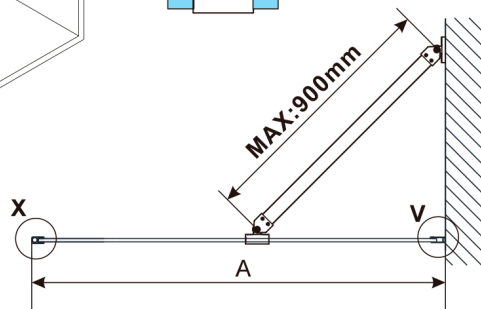

ESCA BLACK MATT jednodílná sprchová zástěna k instalaci ke stěně, sklo čiré, 1000 mm

Objednací kód: ES1010-02

Rozměry

Šířka: 1000 mm

Výška: 2100 mm

Parametry

Záruka: 2 roky

Technický list

MODEL	A,mm
ES1070, ES1170, ES1270, ES1370, ES1570	690~705
ES1080, ES1180, ES1280, ES1380, ES1580	790~805
ES1090, ES1190, ES1290, ES1390, ES1590	890~905
ES1010, ES1110, ES1210, ES1310, ES1510	990~1005
ES1011, ES1111, ES1211, ES1311, ES1511	1090~1105
ES1012, ES1112, ES1212, ES1312, ES1512	1190~1205
ES1013, ES1113, ES1213, ES1313, ES1513	1290~1305
ES1014, ES1114, ES1214, ES1314, ES1514	1390~1405
ES1015, ES1115, ES1215, ES1315, ES1515	1490~1505

MODEL	A,mm
ES1070, ES1170, ES1270, ES1370, ES1570	690-705
ES1080, ES1180, ES1280, ES1380, ES1580	790-805
ES1090, ES1190, ES1290, ES1390, ES1590	890-905
ES1010, ES1110, ES1210, ES1310, ES1510	990-1005
ES1011, ES1111, ES1211, ES1311, ES1511	1090-1105
ES1012, ES1112, ES1212, ES1312, ES1512	1190-1205

MODEL	A,mm
ES1070	686~701
ES1080	786~801
ES1090	886~901
ES1010	986~1001
ES1011	1086~1101
ES1012	1186~1201
ES1013	1286~1301
ES1014	1386~1401
ES1015	1486~1501

MODEL	B,mm
ES1030	285
ES1040	385
ES1050	485
ES1060	585