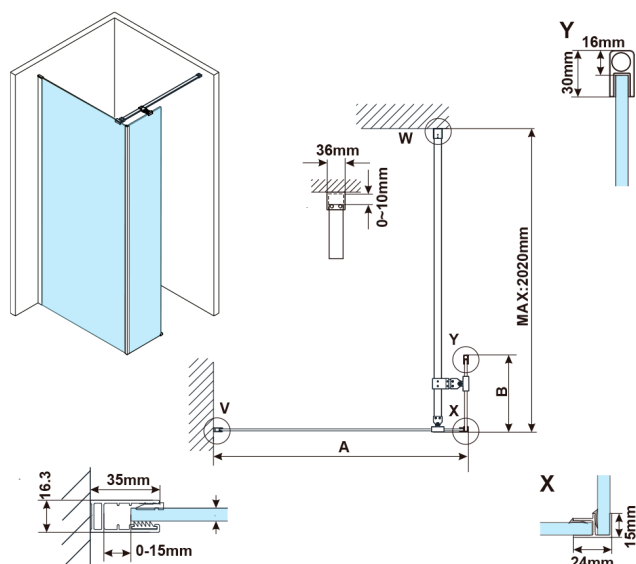

ESCA BLACK MATT jednodílná sprchová zástěna k instalaci ke stěně, sklo čiré, 1000 mm

Objednací kód: ES1010-02

Rozměry

Šířka: 1000 mm

Výška: 2100 mm

Parametry

Záruka: 2 roky

Technický list

MODEL	A,mm
ES1070, ES1170, ES1270, ES1370, ES1570	690~705
ES1080, ES1180, ES1280, ES1380, ES1580	790~805
ES1090, ES1190, ES1290, ES1390, ES1590	890~905
ES1010, ES1110, ES1210, ES1310, ES1510	990~1005
ES1011, ES1111, ES1211, ES1311, ES1511	1090~1105
ES1012, ES1112, ES1212, ES1312, ES1512	1190~1205
ES1013, ES1113, ES1213, ES1313, ES1513	1290~1305
ES1014, ES1114, ES1214, ES1314, ES1514	1390~1405
ES1015, ES1115, ES1215, ES1315, ES1515	1490~1505

MODEL	A,mm
ES1070, ES1170, ES1270, ES1370, ES1570	690-705
ES1080, ES1180, ES1280, ES1380, ES1580	790-805
ES1090, ES1190, ES1290, ES1390, ES1590	890-905
ES1010, ES1110, ES1210, ES1310, ES1510	990-1005
ES1011, ES1111, ES1211, ES1311, ES1511	1090-1105
ES1012, ES1112, ES1212, ES1312, ES1512	1190-1205

MODEL	A,mm
ES1070	686~701
ES1080	786~801
ES1090	886~901
ES1010	986~1001
ES1011	1086~1101
ES1012	1186~1201
ES1013	1286~1301
ES1014	1386~1401
ES1015	1486~1501

MODEL	B,mm
ES1030	285
ES1040	385
ES1050	485
ES1060	585