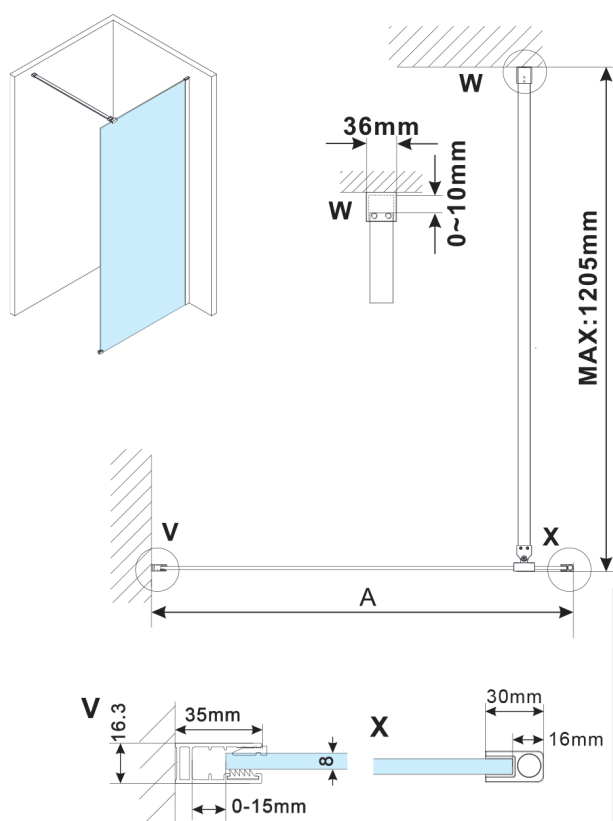

ESCA CHROME jednodílná sprchová zástěna k instalaci ke stěně, sklo čiré, 900 mm

Objednací kód: ES1090-01

Rozměry

Výška: 2100 mm

Hloubka: 900 mm

Parametry

Záruka: 2 roky

Technický list

MODEL	A,mm
ES1070/ES1170/ES1270/ES1370/ES1570	690~705
ES1080/ES1180/ES1280/ES1380/ES1580	790~805
ES1090/ES1190/ES1290/ES1390/ES1590	890~905
ES1010/ES1110/ES1210/ES1310/ES1510	990~1005
ES1011/ES1111/ES1211/ES1311/ES1511	1090~1105
ES1012/ES1112/ES1212/ES1312/ES1512	1190~1205
ES1013/ES1113/ES1213/ES1313/ES1513	1290~1305
ES1014/ES1114/ES1214/ES1314/ES1514	1390~1405
ES1015/ES1115/ES1215/ES1315/ES1515	1490~1505

MODEL	A,mm
ES1070, ES1170, ES1270, ES1370, ES1570	690-705
ES1080, ES1180, ES1280, ES1380, ES1580	790-805
ES1090, ES1190, ES1290, ES1390, ES1590	890-905
ES1010, ES1110, ES1210, ES1310, ES1510	990-1005
ES1011, ES1111, ES1211, ES1311, ES1511	1090-1105
ES1012, ES1112, ES1212, ES1312, ES1512	1190-1205