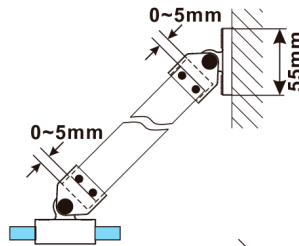

ESCA CHROME jednodílná sprchová zástěna k instalaci ke stěně, sklo čiré, 900 mm

Objednací kód: ES1090-01

Rozměry

Šířka: 900 mm

Výška: 2100 mm

Parametry

Záruka: 2 roky

Technický list

MODEL	A,mm
ES1070/ES1170/ES1270/ES1370/ES1570	690~705
ES1080/ES1180/ES1280/ES1380/ES1580	790~805
ES1090/ES1190/ES1290/ES1390/ES1590	890~905
ES1010/ES1110/ES1210/ES1310/ES1510	990~1005
ES1011/ES1111/ES1211/ES1311/ES1511	1090~1105
ES1012/ES1112/ES1212/ES1312/ES1512	1190~1205
ES1013/ES1113/ES1213/ES1313/ES1513	1290~1305
ES1014/ES1114/ES1214/ES1314/ES1514	1390~1405
ES1015/ES1115/ES1215/ES1315/ES1515	1490~1505

MODEL	A,mm
ES1070, ES1170, ES1270, ES1370, ES1570	690-705
ES1080, ES1180, ES1280, ES1380, ES1580	790-805
ES1090, ES1190, ES1290, ES1390, ES1590	890-905
ES1010, ES1110, ES1210, ES1310, ES1510	990-1005
ES1011, ES1111, ES1211, ES1311, ES1511	1090-1105
ES1012, ES1112, ES1212, ES1312, ES1512	1190-1205

MODEL	A,mm
ES1070	686~701
ES1080	786~801
ES1090	886~901
ES1010	986~1001
ES1011	1086~1101
ES1012	1186~1201
ES1013	1286~1301
ES1014	1386~1401
ES1015	1486~1501

MODEL	B,mm
ES1030	285
ES1040	385
ES1050	485
ES1060	585