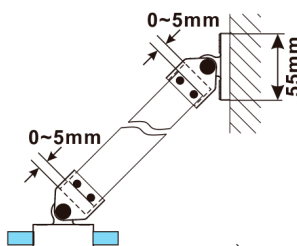

ESCA CHROME jednodílná sprchová zástěna k instalaci ke stěně, sklo čiré, 900 mm

Objednací kód: ES1090-01

Rozměry

Výška: 2100 mm

Hloubka: 900 mm

Parametry

Záruka: 2 roky

Technický list

MODEL	A,mm
ES1070/ES1170/ES1270/ES1370/ES1570	690~705
ES1080/ES1180/ES1280/ES1380/ES1580	790~805
ES1090/ES1190/ES1290/ES1390/ES1590	890~905
ES1010/ES1110/ES1210/ES1310/ES1510	990~1005
ES1011/ES1111/ES1211/ES1311/ES1511	1090~1105
ES1012/ES1112/ES1212/ES1312/ES1512	1190~1205
ES1013/ES1113/ES1213/ES1313/ES1513	1290~1305
ES1014/ES1114/ES1214/ES1314/ES1514	1390~1405
ES1015/ES1115/ES1215/ES1315/ES1515	1490~1505

MODEL	A,mm
ES1070, ES1170, ES1270, ES1370, ES1570	690-705
ES1080, ES1180, ES1280, ES1380, ES1580	790-805
ES1090, ES1190, ES1290, ES1390, ES1590	890-905
ES1010, ES1110, ES1210, ES1310, ES1510	990-1005
ES1011, ES1111, ES1211, ES1311, ES1511	1090-1105
ES1012, ES1112, ES1212, ES1312, ES1512	1190-1205