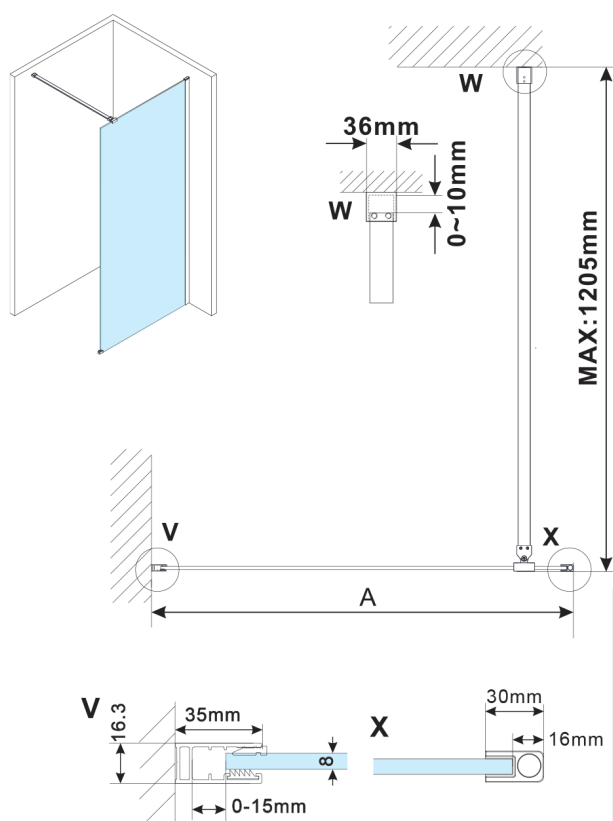

ESCA CHROME jednodílná sprchová zástěna k instalaci ke stěně, sklo čiré, 900 mm

Objednací kód: ES1090-01

Rozměry

Šířka: 900 mm

Výška: 2100 mm

Parametry

Záruka: 2 roky

Technický list

MODEL	A,mm
ES1070/ES1170/ES1270/ES1370/ES1570	690~705
ES1080/ES1180/ES1280/ES1380/ES1580	790~805
ES1090/ES1190/ES1290/ES1390/ES1590	890~905
ES1010/ES1110/ES1210/ES1310/ES1510	990~1005
ES1011/ES1111/ES1211/ES1311/ES1511	1090~1105
ES1012/ES1112/ES1212/ES1312/ES1512	1190~1205
ES1013/ES1113/ES1213/ES1313/ES1513	1290~1305
ES1014/ES1114/ES1214/ES1314/ES1514	1390~1405
ES1015/ES1115/ES1215/ES1315/ES1515	1490~1505

MODEL	A,mm
ES1070, ES1170, ES1270, ES1370, ES1570	690-705
ES1080, ES1180, ES1280, ES1380, ES1580	790-805
ES1090, ES1190, ES1290, ES1390, ES1590	890-905
ES1010, ES1110, ES1210, ES1310, ES1510	990-1005
ES1011, ES1111, ES1211, ES1311, ES1511	1090-1105
ES1012, ES1112, ES1212, ES1312, ES1512	1190-1205

MODEL	A,mm
ES1070	686~701
ES1080	786~801
ES1090	886~901
ES1010	986~1001
ES1011	1086~1101
ES1012	1186~1201
ES1013	1286~1301
ES1014	1386~1401
ES1015	1486~1501

MODEL	B,mm
ES1030	285
ES1040	385
ES1050	485
ES1060	585