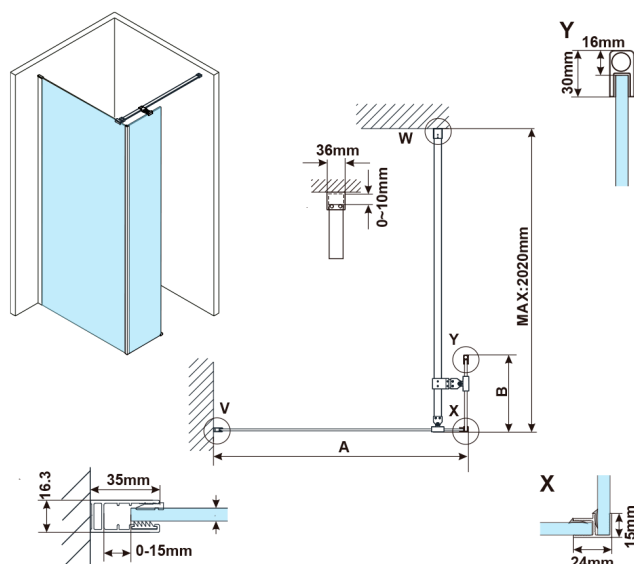

ESCA CHROME jednodílná sprchová zástěna k instalaci ke stěně, sklo čiré, 900 mm

Objednací kód: ES1090-01

Rozměry

Šířka: 900 mm

Výška: 2100 mm

Parametry

Záruka: 2 roky

Technický list

MODEL	A,mm
ES1070/ES1170/ES1270/ES1370/ES1570	690~705
ES1080/ES1180/ES1280/ES1380/ES1580	790~805
ES1090/ES1190/ES1290/ES1390/ES1590	890~905
ES1010/ES1110/ES1210/ES1310/ES1510	990~1005
ES1011/ES1111/ES1211/ES1311/ES1511	1090~1105
ES1012/ES1112/ES1212/ES1312/ES1512	1190~1205
ES1013/ES1113/ES1213/ES1313/ES1513	1290~1305
ES1014/ES1114/ES1214/ES1314/ES1514	1390~1405
ES1015/ES1115/ES1215/ES1315/ES1515	1490~1505

MODEL	A,mm
ES1070, ES1170, ES1270, ES1370, ES1570	690-705
ES1080, ES1180, ES1280, ES1380, ES1580	790-805
ES1090, ES1190, ES1290, ES1390, ES1590	890-905
ES1010, ES1110, ES1210, ES1310, ES1510	990-1005
ES1011, ES1111, ES1211, ES1311, ES1511	1090-1105
ES1012, ES1112, ES1212, ES1312, ES1512	1190-1205

MODEL	A,mm
ES1070	686~701
ES1080	786~801
ES1090	886~901
ES1010	986~1001
ES1011	1086~1101
ES1012	1186~1201
ES1013	1286~1301
ES1014	1386~1401
ES1015	1486~1501

MODEL	B,mm
ES1030	285
ES1040	385
ES1050	485
ES1060	585