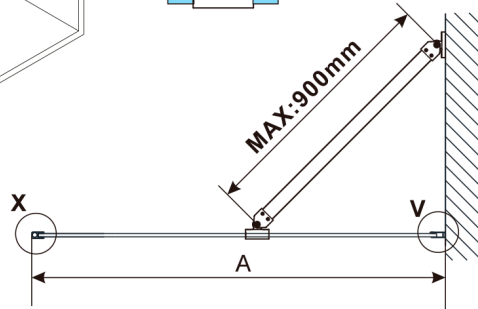

ESCA CHROME jednodílná sprchová zástěna k instalaci ke stěně, sklo čiré, 900 mm

Objednací kód: ES1090-01

Rozměry

Šířka: 900 mm

Výška: 2100 mm

Parametry

Záruka: 2 roky

Technický list

MODEL	A,mm
ES1070/ES1170/ES1270/ES1370/ES1570	690~705
ES1080/ES1180/ES1280/ES1380/ES1580	790~805
ES1090/ES1190/ES1290/ES1390/ES1590	890~905
ES1010/ES1110/ES1210/ES1310/ES1510	990~1005
ES1011/ES1111/ES1211/ES1311/ES1511	1090~1105
ES1012/ES1112/ES1212/ES1312/ES1512	1190~1205
ES1013/ES1113/ES1213/ES1313/ES1513	1290~1305
ES1014/ES1114/ES1214/ES1314/ES1514	1390~1405
ES1015/ES1115/ES1215/ES1315/ES1515	1490~1505

MODEL	A,mm
ES1070, ES1170, ES1270, ES1370, ES1570	690-705
ES1080, ES1180, ES1280, ES1380, ES1580	790-805
ES1090, ES1190, ES1290, ES1390, ES1590	890-905
ES1010, ES1110, ES1210, ES1310, ES1510	990-1005
ES1011, ES1111, ES1211, ES1311, ES1511	1090-1105
ES1012, ES1112, ES1212, ES1312, ES1512	1190-1205

MODEL	A,mm
ES1070	686~701
ES1080	786~801
ES1090	886~901
ES1010	986~1001
ES1011	1086~1101
ES1012	1186~1201
ES1013	1286~1301
ES1014	1386~1401
ES1015	1486~1501

MODEL	B,mm
ES1030	285
ES1040	385
ES1050	485
ES1060	585