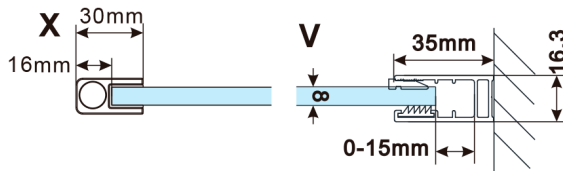

ESCA CHROME jednodílná sprchová zástěna k instalaci ke stěně, sklo čiré, 900 mm

Objednací kód: ES1090-01

Rozměry

Šířka: 900 mm

Výška: 2100 mm

Parametry

Záruka: 2 roky

Technický list

MODEL	A,mm
ES1070/ES1170/ES1270/ES1370/ES1570	690~705
ES1080/ES1180/ES1280/ES1380/ES1580	790~805
ES1090/ES1190/ES1290/ES1390/ES1590	890~905
ES1010/ES1110/ES1210/ES1310/ES1510	990~1005
ES1011/ES1111/ES1211/ES1311/ES1511	1090~1105
ES1012/ES1112/ES1212/ES1312/ES1512	1190~1205
ES1013/ES1113/ES1213/ES1313/ES1513	1290~1305
ES1014/ES1114/ES1214/ES1314/ES1514	1390~1405
ES1015/ES1115/ES1215/ES1315/ES1515	1490~1505

MODEL	A,mm
ES1070, ES1170, ES1270, ES1370, ES1570	690-705
ES1080, ES1180, ES1280, ES1380, ES1580	790-805
ES1090, ES1190, ES1290, ES1390, ES1590	890-905
ES1010, ES1110, ES1210, ES1310, ES1510	990-1005
ES1011, ES1111, ES1211, ES1311, ES1511	1090-1105
ES1012, ES1112, ES1212, ES1312, ES1512	1190-1205

MODEL	A,mm
ES1070	686~701
ES1080	786~801
ES1090	886~901
ES1010	986~1001
ES1011	1086~1101
ES1012	1186~1201
ES1013	1286~1301
ES1014	1386~1401
ES1015	1486~1501

MODEL	B,mm
ES1030	285
ES1040	385
ES1050	485
ES1060	585