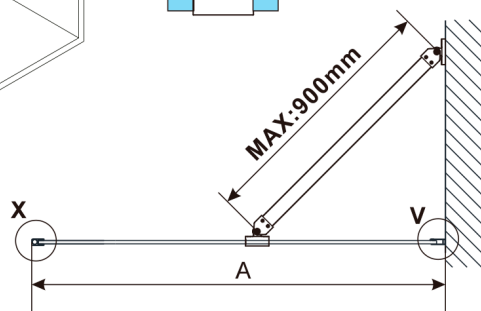

ESCA CHROME jednodílná sprchová zástěna k instalaci ke stěně, sklo čiré, 900 mm

Objednací kód: ES1090-01

Rozměry

Výška: 2100 mm

Hloubka: 900 mm

Parametry

Záruka: 2 roky

Technický list

MODEL	A,mm
ES1070/ES1170/ES1270/ES1370/ES1570	690~705
ES1080/ES1180/ES1280/ES1380/ES1580	790~805
ES1090/ES1190/ES1290/ES1390/ES1590	890~905
ES1010/ES1110/ES1210/ES1310/ES1510	990~1005
ES1011/ES1111/ES1211/ES1311/ES1511	1090~1105
ES1012/ES1112/ES1212/ES1312/ES1512	1190~1205
ES1013/ES1113/ES1213/ES1313/ES1513	1290~1305
ES1014/ES1114/ES1214/ES1314/ES1514	1390~1405
ES1015/ES1115/ES1215/ES1315/ES1515	1490~1505

MODEL	A,mm
ES1070, ES1170, ES1270, ES1370, ES1570	690-705
ES1080, ES1180, ES1280, ES1380, ES1580	790-805
ES1090, ES1190, ES1290, ES1390, ES1590	890-905
ES1010, ES1110, ES1210, ES1310, ES1510	990-1005
ES1011, ES1111, ES1211, ES1311, ES1511	1090-1105
ES1012, ES1112, ES1212, ES1312, ES1512	1190-1205