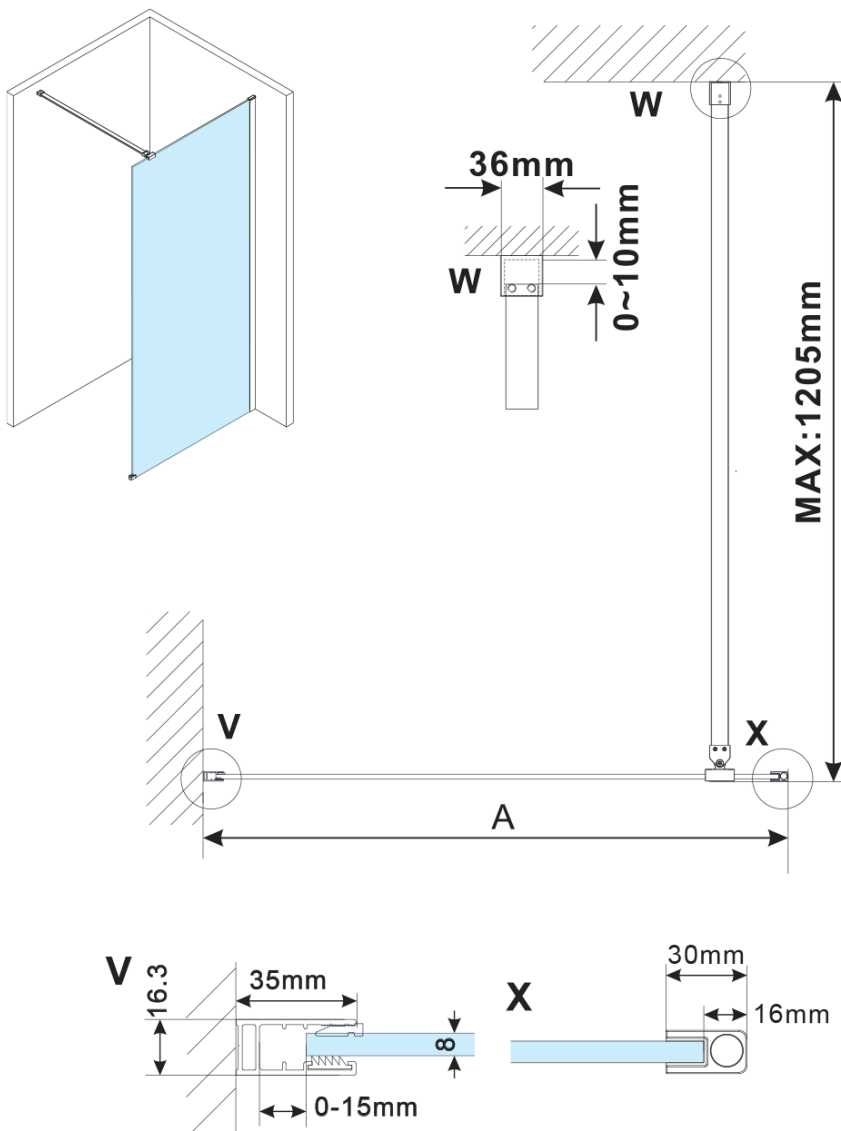

ESCA CHROME jednodílná sprchová zástěna k instalaci ke stěně, sklo čiré, 800 mm

Objednací kód: ES1080-01

Základní informace

Značka: Polysan

Série: ESCA

Rozměry

Výška: 2100 mm

Hloubka: 800 mm

Parametry

Barva profilu: Chrom - Leštěný hliník

Tvar: Jednostěnná pevná

Typ výplně: Čiré sklo

Úprava skla: Antidrop

Tloušťka skla: 8 mm

Hmotnost / ks: 41.0 kg

Balení: 2 ks

Záruka: 2 roky

ESCA CHROME jednodílná sprchová zástěna k
instalaci ke stěně, sklo čiré, 800 mm

Technický list

MODEL	A,mm
ES1070/ES1170/ES1270/ES1370/ES1570	690~705
ES1080/ES1180/ES1280/ES1380/ES1580	790~805
ES1090/ES1190/ES1290/ES1390/ES1590	890~905
ES1010/ES1110/ES1210/ES1310/ES1510	990~1005
ES1011/ES1111/ES1211/ES1311/ES1511	1090~1105
ES1012/ES1112/ES1212/ES1312/ES1512	1190~1205
ES1013/ES1113/ES1213/ES1313/ES1513	1290~1305
ES1014/ES1114/ES1214/ES1314/ES1514	1390~1405
ES1015/ES1115/ES1215/ES1315/ES1515	1490~1505

ESCA CHROME jednodílná sprchová zástěna k instalaci ke stěně, sklo čiré, 800 mm

MODEL	A,mm
ES1070/ES1170/ES1270/ES1370/ES1570	690~705
ES1080/ES1180/ES1280/ES1380/ES1580	790~805
ES1090/ES1190/ES1290/ES1390/ES1590	890~905
ES1010/ES1110/ES1210/ES1310/ES1510	990~1005
ES1011/ES1111/ES1211/ES1311/ES1511	1090~1105
ES1012/ES1112/ES1212/ES1312/ES1512	1190~1205