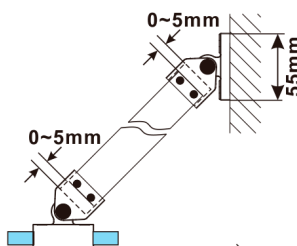

ESCA CHROME jednodílná sprchová zástěna k instalaci ke stěně, sklo čiré, 800 mm

Objednací kód: ES1080-01

Rozměry

Šířka: 800 mm

Výška: 2100 mm

Parametry

Záruka: 2 roky

Technický list

MODEL	A,mm
ES1070/ES1170/ES1270/ES1370/ES1570	690~705
ES1080/ES1180/ES1280/ES1380/ES1580	790~805
ES1090/ES1190/ES1290/ES1390/ES1590	890~905
ES1010/ES1110/ES1210/ES1310/ES1510	990~1005
ES1011/ES1111/ES1211/ES1311/ES1511	1090~1105
ES1012/ES1112/ES1212/ES1312/ES1512	1190~1205
ES1013/ES1113/ES1213/ES1313/ES1513	1290~1305
ES1014/ES1114/ES1214/ES1314/ES1514	1390~1405
ES1015/ES1115/ES1215/ES1315/ES1515	1490~1505

MODEL	A,mm
ES1070, ES1170, ES1270, ES1370, ES1570	690-705
ES1080, ES1180, ES1280, ES1380, ES1580	790-805
ES1090, ES1190, ES1290, ES1390, ES1590	890-905
ES1010, ES1110, ES1210, ES1310, ES1510	990-1005
ES1011, ES1111, ES1211, ES1311, ES1511	1090-1105
ES1012, ES1112, ES1212, ES1312, ES1512	1190-1205

MODEL	A,mm
ES1070	686~701
ES1080	786~801
ES1090	886~901
ES1010	986~1001
ES1011	1086~1101
ES1012	1186~1201
ES1013	1286~1301
ES1014	1386~1401
ES1015	1486~1501

MODEL	B,mm
ES1030	285
ES1040	385
ES1050	485
ES1060	585