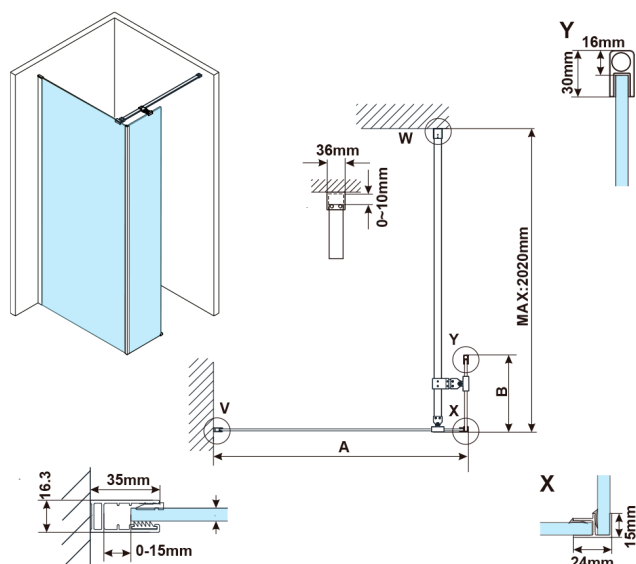

ESCA CHROME jednodílná sprchová zástěna k instalaci ke stěně, sklo čiré, 800 mm

Objednací kód: ES1080-01

Rozměry

Šířka: 800 mm

Výška: 2100 mm

Parametry

Záruka: 2 roky

Technický list

MODEL	A,mm
ES1070/ES1170/ES1270/ES1370/ES1570	690~705
ES1080/ES1180/ES1280/ES1380/ES1580	790~805
ES1090/ES1190/ES1290/ES1390/ES1590	890~905
ES1010/ES1110/ES1210/ES1310/ES1510	990~1005
ES1011/ES1111/ES1211/ES1311/ES1511	1090~1105
ES1012/ES1112/ES1212/ES1312/ES1512	1190~1205
ES1013/ES1113/ES1213/ES1313/ES1513	1290~1305
ES1014/ES1114/ES1214/ES1314/ES1514	1390~1405
ES1015/ES1115/ES1215/ES1315/ES1515	1490~1505

MODEL	A,mm
ES1070, ES1170, ES1270, ES1370, ES1570	690-705
ES1080, ES1180, ES1280, ES1380, ES1580	790-805
ES1090, ES1190, ES1290, ES1390, ES1590	890-905
ES1010, ES1110, ES1210, ES1310, ES1510	990-1005
ES1011, ES1111, ES1211, ES1311, ES1511	1090-1105
ES1012, ES1112, ES1212, ES1312, ES1512	1190-1205

MODEL	A,mm
ES1070	686~701
ES1080	786~801
ES1090	886~901
ES1010	986~1001
ES1011	1086~1101
ES1012	1186~1201
ES1013	1286~1301
ES1014	1386~1401
ES1015	1486~1501

MODEL	B,mm
ES1030	285
ES1040	385
ES1050	485
ES1060	585