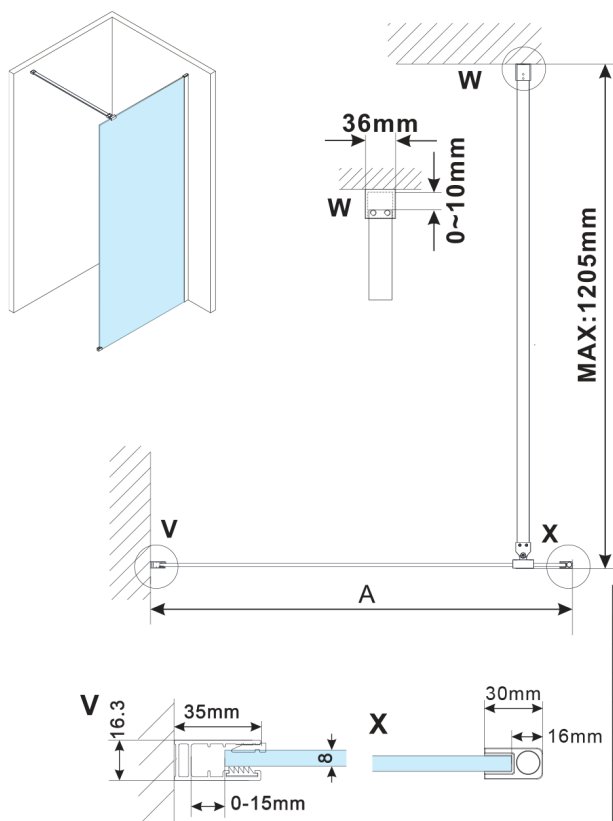

# ESCA CHROME jednodílná sprchová zástěna k instalaci ke stěně, sklo čiré, 800 mm

Objednací kód: ES1080-01

## Rozměry

Výška: 2100 mm

Hloubka: 800 mm

## Technický list

MODEL	A,mm
ES1070,ES1170,ES1270,ES1370,ES1570	690~705
ES1080,ES1180,ES1280,ES1380,ES1580	790~805
ES1090,ES1190,ES1290,ES1390,ES1590	890~905
ES1010,ES1110,ES1210,ES1310,ES1510	990~1005
ES1011,ES1111,ES1211,ES1311,ES1511	1090~1105
ES1012,ES1112,ES1212,ES1312,ES1512	1190~1205
ES1013,ES1113,ES1213,ES1313,ES1513	1290~1305
ES1014,ES1114,ES1214,ES1314,ES1514	1390~1405
ES1015,ES1115,ES1215,ES1315,ES1515	1490~1505

# ESCA CHROME jednodílná sprchová zástěna k instalaci ke stěně, sklo čiré, 800 mm

MODEL	A,mm
ES1070, ES1170, ES1270, ES1370, ES1570	690-705
ES1080, ES1180, ES1280, ES1380, ES1580	790-805
ES1090, ES1190, ES1290, ES1390, ES1590	890-905
ES1010, ES1110, ES1210, ES1310, ES1510	990-1005
ES1011, ES1111, ES1211, ES1311, ES1511	1090-1105
ES1012, ES1112, ES1212, ES1312, ES1512	1190-1205