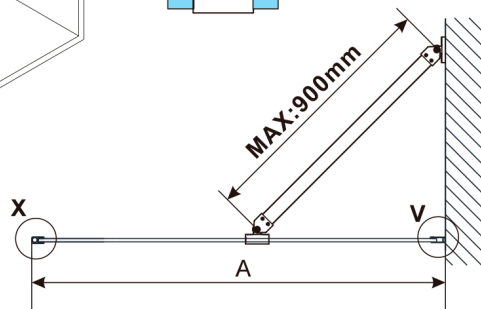

ESCA CHROME jednodílná sprchová zástěna k instalaci ke stěně, sklo čiré, 800 mm

Objednací kód: ES1080-01

Rozměry

Šířka: 800 mm

Výška: 2100 mm

Parametry

Záruka: 2 roky

Technický list

MODEL	A,mm
ES1070/ES1170/ES1270/ES1370/ES1570	690~705
ES1080/ES1180/ES1280/ES1380/ES1580	790~805
ES1090/ES1190/ES1290/ES1390/ES1590	890~905
ES1010/ES1110/ES1210/ES1310/ES1510	990~1005
ES1011/ES1111/ES1211/ES1311/ES1511	1090~1105
ES1012/ES1112/ES1212/ES1312/ES1512	1190~1205
ES1013/ES1113/ES1213/ES1313/ES1513	1290~1305
ES1014/ES1114/ES1214/ES1314/ES1514	1390~1405
ES1015/ES1115/ES1215/ES1315/ES1515	1490~1505

MODEL	A,mm
ES1070, ES1170, ES1270, ES1370, ES1570	690-705
ES1080, ES1180, ES1280, ES1380, ES1580	790-805
ES1090, ES1190, ES1290, ES1390, ES1590	890-905
ES1010, ES1110, ES1210, ES1310, ES1510	990-1005
ES1011, ES1111, ES1211, ES1311, ES1511	1090-1105
ES1012, ES1112, ES1212, ES1312, ES1512	1190-1205

MODEL	A,mm
ES1070	686~701
ES1080	786~801
ES1090	886~901
ES1010	986~1001
ES1011	1086~1101
ES1012	1186~1201
ES1013	1286~1301
ES1014	1386~1401
ES1015	1486~1501

MODEL	B,mm
ES1030	285
ES1040	385
ES1050	485
ES1060	585