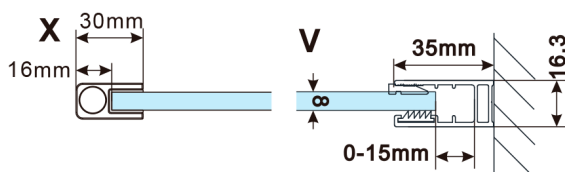

ESCA CHROME jednodílná sprchová zástěna k instalaci ke stěně, sklo čiré, 800 mm

Objednací kód: ES1080-01

Rozměry

Šířka: 800 mm

Výška: 2100 mm

Parametry

Záruka: 2 roky

Technický list

MODEL	A,mm
ES1070/ES1170/ES1270/ES1370/ES1570	690~705
ES1080/ES1180/ES1280/ES1380/ES1580	790~805
ES1090/ES1190/ES1290/ES1390/ES1590	890~905
ES1010/ES1110/ES1210/ES1310/ES1510	990~1005
ES1011/ES1111/ES1211/ES1311/ES1511	1090~1105
ES1012/ES1112/ES1212/ES1312/ES1512	1190~1205
ES1013/ES1113/ES1213/ES1313/ES1513	1290~1305
ES1014/ES1114/ES1214/ES1314/ES1514	1390~1405
ES1015/ES1115/ES1215/ES1315/ES1515	1490~1505

MODEL	A,mm
ES1070, ES1170, ES1270, ES1370, ES1570	690-705
ES1080, ES1180, ES1280, ES1380, ES1580	790-805
ES1090, ES1190, ES1290, ES1390, ES1590	890-905
ES1010, ES1110, ES1210, ES1310, ES1510	990-1005
ES1011, ES1111, ES1211, ES1311, ES1511	1090-1105
ES1012, ES1112, ES1212, ES1312, ES1512	1190-1205

MODEL	A,mm
ES1070	686~701
ES1080	786~801
ES1090	886~901
ES1010	986~1001
ES1011	1086~1101
ES1012	1186~1201
ES1013	1286~1301
ES1014	1386~1401
ES1015	1486~1501

MODEL	B,mm
ES1030	285
ES1040	385
ES1050	485
ES1060	585