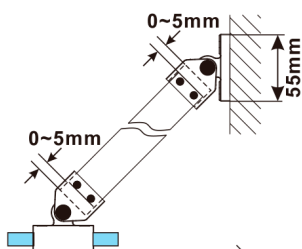

# ESCA CHROME jednodílná sprchová zástěna k instalaci ke stěně, sklo čiré, 800 mm

Objednací kód: ES1080-01

## Rozměry

Výška: 2100 mm

Hloubka: 800 mm

## Technický list

MODEL	A,mm
ES1070,ES1170,ES1270,ES1370,ES1570	690~705
ES1080,ES1180,ES1280,ES1380,ES1580	790~805
ES1090,ES1190,ES1290,ES1390,ES1590	890~905
ES1010,ES1110,ES1210,ES1310,ES1510	990~1005
ES1011,ES1111,ES1211,ES1311,ES1511	1090~1105
ES1012,ES1112,ES1212,ES1312,ES1512	1190~1205
ES1013,ES1113,ES1213,ES1313,ES1513	1290~1305
ES1014,ES1114,ES1214,ES1314,ES1514	1390~1405
ES1015,ES1115,ES1215,ES1315,ES1515	1490~1505

# ESCA CHROME jednodílná sprchová zástěna k instalaci ke stěně, sklo čiré, 800 mm

MODEL	A,mm
ES1070, ES1170, ES1270, ES1370, ES1570	690-705
ES1080, ES1180, ES1280, ES1380, ES1580	790-805
ES1090, ES1190, ES1290, ES1390, ES1590	890-905
ES1010, ES1110, ES1210, ES1310, ES1510	990-1005
ES1011, ES1111, ES1211, ES1311, ES1511	1090-1105
ES1012, ES1112, ES1212, ES1312, ES1512	1190-1205