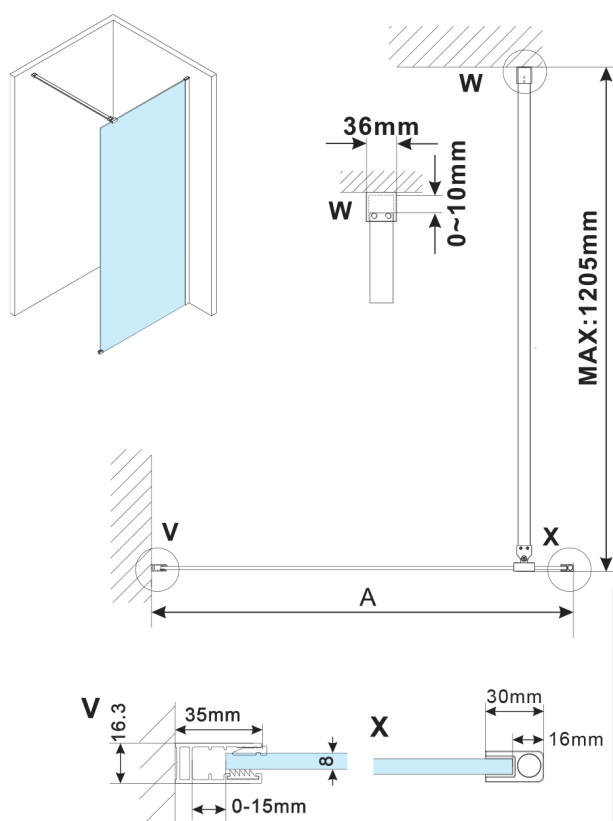

ESCA CHROME jednodílná sprchová zástěna k instalaci ke stěně, sklo čiré, 800 mm

Objednací kód: ES1080-01

Rozměry

Šířka: 800 mm

Výška: 2100 mm

Parametry

Záruka: 2 roky

Technický list

MODEL	A,mm
ES1070/ES1170/ES1270/ES1370/ES1570	690~705
ES1080/ES1180/ES1280/ES1380/ES1580	790~805
ES1090/ES1190/ES1290/ES1390/ES1590	890~905
ES1010/ES1110/ES1210/ES1310/ES1510	990~1005
ES1011/ES1111/ES1211/ES1311/ES1511	1090~1105
ES1012/ES1112/ES1212/ES1312/ES1512	1190~1205
ES1013/ES1113/ES1213/ES1313/ES1513	1290~1305
ES1014/ES1114/ES1214/ES1314/ES1514	1390~1405
ES1015/ES1115/ES1215/ES1315/ES1515	1490~1505

MODEL	A,mm
ES1070, ES1170, ES1270, ES1370, ES1570	690-705
ES1080, ES1180, ES1280, ES1380, ES1580	790-805
ES1090, ES1190, ES1290, ES1390, ES1590	890-905
ES1010, ES1110, ES1210, ES1310, ES1510	990-1005
ES1011, ES1111, ES1211, ES1311, ES1511	1090-1105
ES1012, ES1112, ES1212, ES1312, ES1512	1190-1205

MODEL	A,mm
ES1070	686~701
ES1080	786~801
ES1090	886~901
ES1010	986~1001
ES1011	1086~1101
ES1012	1186~1201
ES1013	1286~1301
ES1014	1386~1401
ES1015	1486~1501

MODEL	B,mm
ES1030	285
ES1040	385
ES1050	485
ES1060	585