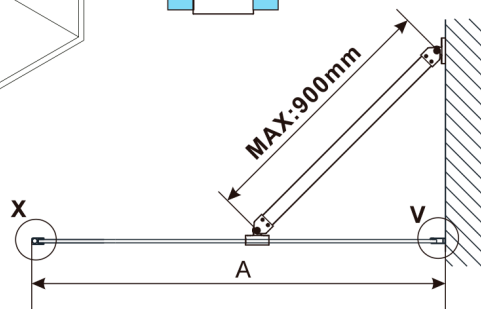

# ESCA CHROME jednodílná sprchová zástěna k instalaci ke stěně, sklo čiré, 800 mm

Objednací kód: ES1080-01

## Rozměry

Výška: 2100 mm

Hloubka: 800 mm

## Technický list

MODEL	A,mm
ES1070,ES1170,ES1270,ES1370,ES1570	690~705
ES1080,ES1180,ES1280,ES1380,ES1580	790~805
ES1090,ES1190,ES1290,ES1390,ES1590	890~905
ES1010,ES1110,ES1210,ES1310,ES1510	990~1005
ES1011,ES1111,ES1211,ES1311,ES1511	1090~1105
ES1012,ES1112,ES1212,ES1312,ES1512	1190~1205
ES1013,ES1113,ES1213,ES1313,ES1513	1290~1305
ES1014,ES1114,ES1214,ES1314,ES1514	1390~1405
ES1015,ES1115,ES1215,ES1315,ES1515	1490~1505

# ESCA CHROME jednodílná sprchová zástěna k instalaci ke stěně, sklo čiré, 800 mm

MODEL	A,mm
ES1070, ES1170, ES1270, ES1370, ES1570	690-705
ES1080, ES1180, ES1280, ES1380, ES1580	790-805
ES1090, ES1190, ES1290, ES1390, ES1590	890-905
ES1010, ES1110, ES1210, ES1310, ES1510	990-1005
ES1011, ES1111, ES1211, ES1311, ES1511	1090-1105
ES1012, ES1112, ES1212, ES1312, ES1512	1190-1205