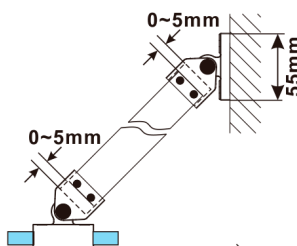

ESCA CHROME jednodílná sprchová zástěna k instalaci ke stěně, sklo čiré, 700 mm

Objednací kód: ES1070-01

Rozměry

Šířka: 700 mm

Výška: 2100 mm

Parametry

Záruka: 2 roky

Technický list

MODEL	A,mm
ES1070,ES1170,ES1270,ES1370,ES1570	690~705
ES1080,ES1180,ES1280,ES1380,ES1580	790~805
ES1090,ES1190,ES1290,ES1390,ES1590	890~905
ES1010,ES1110,ES1210,ES1310,ES1510	990~1005
ES1011,ES1111,ES1211,ES1311,ES1511	1090~1105
ES1012,ES1112,ES1212,ES1312,ES1512	1190~1205
ES1013,ES1113,ES1213,ES1313,ES1513	1290~1305
ES1014,ES1114,ES1214,ES1314,ES1514	1390~1405
ES1015,ES1115,ES1215,ES1315,ES1515	1490~1505

MODEL	A,mm
ES1070, ES1170, ES1270, ES1370, ES1570	690-705
ES1080, ES1180, ES1280, ES1380, ES1580	790-805
ES1090, ES1190, ES1290, ES1390, ES1590	890-905
ES1010, ES1110, ES1210, ES1310, ES1510	990-1005
ES1011, ES1111, ES1211, ES1311, ES1511	1090-1105
ES1012, ES1112, ES1212, ES1312, ES1512	1190-1205

MODEL	A,mm
ES1070	686~701
ES1080	786~801
ES1090	886~901
ES1010	986~1001
ES1011	1086~1101
ES1012	1186~1201
ES1013	1286~1301
ES1014	1386~1401
ES1015	1486~1501

MODEL	B,mm
ES1030	285
ES1040	385
ES1050	485
ES1060	585