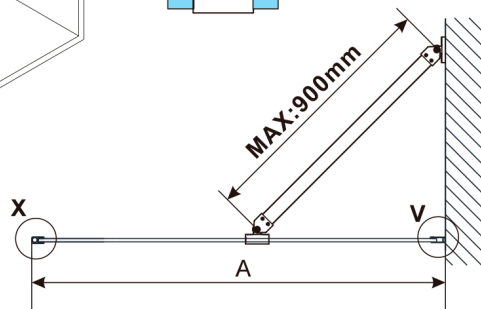

ESCA CHROME jednodílná sprchová zástěna k instalaci ke stěně, sklo čiré, 700 mm

Objednací kód: ES1070-01

Rozměry

Šířka: 700 mm

Výška: 2100 mm

Parametry

Záruka: 2 roky

Technický list

MODEL	A,mm
ES1070,ES1170,ES1270,ES1370,ES1570	690~705
ES1080,ES1180,ES1280,ES1380,ES1580	790~805
ES1090,ES1190,ES1290,ES1390,ES1590	890~905
ES1010,ES1110,ES1210,ES1310,ES1510	990~1005
ES1011,ES1111,ES1211,ES1311,ES1511	1090~1105
ES1012,ES1112,ES1212,ES1312,ES1512	1190~1205
ES1013,ES1113,ES1213,ES1313,ES1513	1290~1305
ES1014,ES1114,ES1214,ES1314,ES1514	1390~1405
ES1015,ES1115,ES1215,ES1315,ES1515	1490~1505

MODEL	A,mm
ES1070, ES1170, ES1270, ES1370, ES1570	690-705
ES1080, ES1180, ES1280, ES1380, ES1580	790-805
ES1090, ES1190, ES1290, ES1390, ES1590	890-905
ES1010, ES1110, ES1210, ES1310, ES1510	990-1005
ES1011, ES1111, ES1211, ES1311, ES1511	1090-1105
ES1012, ES1112, ES1212, ES1312, ES1512	1190-1205

MODEL	A,mm
ES1070	686~701
ES1080	786~801
ES1090	886~901
ES1010	986~1001
ES1011	1086~1101
ES1012	1186~1201
ES1013	1286~1301
ES1014	1386~1401
ES1015	1486~1501

MODEL	B,mm
ES1030	285
ES1040	385
ES1050	485
ES1060	585