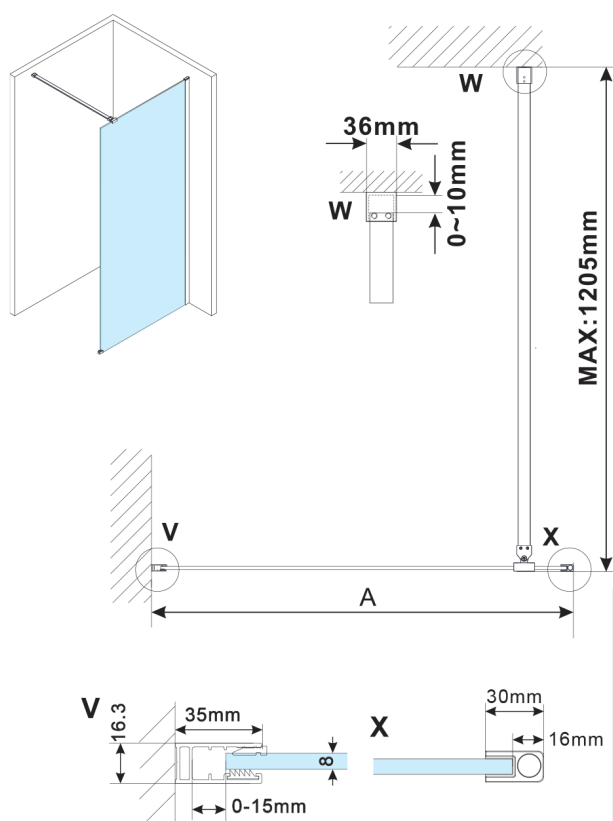

ESCA CHROME jednodílná sprchová zástěna k instalaci ke stěně, sklo čiré, 700 mm

Objednací kód: ES1070-01

Rozměry

Šířka: 700 mm

Výška: 2100 mm

Parametry

Záruka: 2 roky

Technický list

MODEL	A,mm
ES1070,ES1170,ES1270,ES1370,ES1570	690~705
ES1080,ES1180,ES1280,ES1380,ES1580	790~805
ES1090,ES1190,ES1290,ES1390,ES1590	890~905
ES1010,ES1110,ES1210,ES1310,ES1510	990~1005
ES1011,ES1111,ES1211,ES1311,ES1511	1090~1105
ES1012,ES1112,ES1212,ES1312,ES1512	1190~1205
ES1013,ES1113,ES1213,ES1313,ES1513	1290~1305
ES1014,ES1114,ES1214,ES1314,ES1514	1390~1405
ES1015,ES1115,ES1215,ES1315,ES1515	1490~1505

MODEL	A,mm
ES1070, ES1170, ES1270, ES1370, ES1570	690-705
ES1080, ES1180, ES1280, ES1380, ES1580	790-805
ES1090, ES1190, ES1290, ES1390, ES1590	890-905
ES1010, ES1110, ES1210, ES1310, ES1510	990-1005
ES1011, ES1111, ES1211, ES1311, ES1511	1090-1105
ES1012, ES1112, ES1212, ES1312, ES1512	1190-1205

MODEL	A,mm
ES1070	686~701
ES1080	786~801
ES1090	886~901
ES1010	986~1001
ES1011	1086~1101
ES1012	1186~1201
ES1013	1286~1301
ES1014	1386~1401
ES1015	1486~1501

MODEL	B,mm
ES1030	285
ES1040	385
ES1050	485
ES1060	585