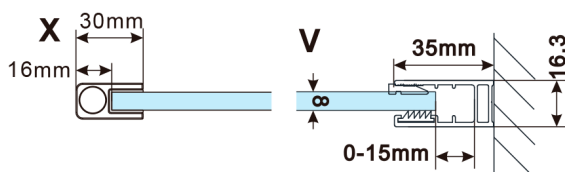

ESCA CHROME jednodílná sprchová zástěna k instalaci ke stěně, sklo čiré, 700 mm

Objednací kód: ES1070-01

Rozměry

Šířka: 700 mm

Výška: 2100 mm

Parametry

Záruka: 2 roky

Technický list

MODEL	A,mm
ES1070,ES1170,ES1270,ES1370,ES1570	690~705
ES1080,ES1180,ES1280,ES1380,ES1580	790~805
ES1090,ES1190,ES1290,ES1390,ES1590	890~905
ES1010,ES1110,ES1210,ES1310,ES1510	990~1005
ES1011,ES1111,ES1211,ES1311,ES1511	1090~1105
ES1012,ES1112,ES1212,ES1312,ES1512	1190~1205
ES1013,ES1113,ES1213,ES1313,ES1513	1290~1305
ES1014,ES1114,ES1214,ES1314,ES1514	1390~1405
ES1015,ES1115,ES1215,ES1315,ES1515	1490~1505

MODEL	A,mm
ES1070, ES1170, ES1270, ES1370, ES1570	690-705
ES1080, ES1180, ES1280, ES1380, ES1580	790-805
ES1090, ES1190, ES1290, ES1390, ES1590	890-905
ES1010, ES1110, ES1210, ES1310, ES1510	990-1005
ES1011, ES1111, ES1211, ES1311, ES1511	1090-1105
ES1012, ES1112, ES1212, ES1312, ES1512	1190-1205

MODEL	A,mm
ES1070	686~701
ES1080	786~801
ES1090	886~901
ES1010	986~1001
ES1011	1086~1101
ES1012	1186~1201
ES1013	1286~1301
ES1014	1386~1401
ES1015	1486~1501

MODEL	B,mm
ES1030	285
ES1040	385
ES1050	485
ES1060	585