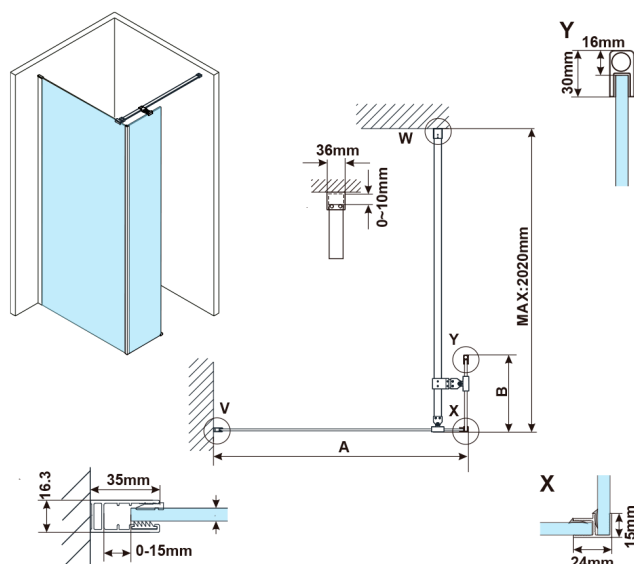

ESCA CHROME jednodílná sprchová zástěna k instalaci ke stěně, sklo čiré, 700 mm

Objednací kód: ES1070-01

Rozměry

Šířka: 700 mm

Výška: 2100 mm

Parametry

Záruka: 2 roky

Technický list

MODEL	A,mm
ES1070,ES1170,ES1270,ES1370,ES1570	690~705
ES1080,ES1180,ES1280,ES1380,ES1580	790~805
ES1090,ES1190,ES1290,ES1390,ES1590	890~905
ES1010,ES1110,ES1210,ES1310,ES1510	990~1005
ES1011,ES1111,ES1211,ES1311,ES1511	1090~1105
ES1012,ES1112,ES1212,ES1312,ES1512	1190~1205
ES1013,ES1113,ES1213,ES1313,ES1513	1290~1305
ES1014,ES1114,ES1214,ES1314,ES1514	1390~1405
ES1015,ES1115,ES1215,ES1315,ES1515	1490~1505

MODEL	A,mm
ES1070, ES1170, ES1270, ES1370, ES1570	690-705
ES1080, ES1180, ES1280, ES1380, ES1580	790-805
ES1090, ES1190, ES1290, ES1390, ES1590	890-905
ES1010, ES1110, ES1210, ES1310, ES1510	990-1005
ES1011, ES1111, ES1211, ES1311, ES1511	1090-1105
ES1012, ES1112, ES1212, ES1312, ES1512	1190-1205

MODEL	A,mm
ES1070	686~701
ES1080	786~801
ES1090	886~901
ES1010	986~1001
ES1011	1086~1101
ES1012	1186~1201
ES1013	1286~1301
ES1014	1386~1401
ES1015	1486~1501

MODEL	B,mm
ES1030	285
ES1040	385
ES1050	485
ES1060	585