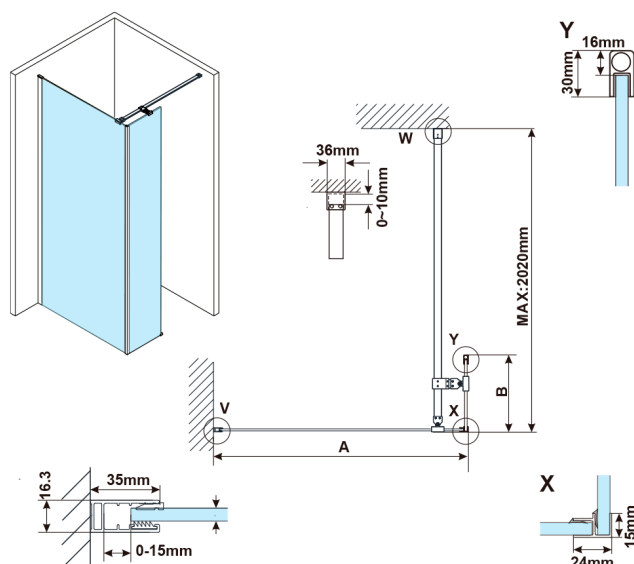

ESCA CHROME jednodílná sprchová zástěna k instalaci ke stěně, sklo čiré, 1500 mm

Objednací kód: ES1015-01

Rozměry

Šířka: 1500 mm

Výška: 2100 mm

Parametry

Záruka: 2 roky

Technický list

MODEL	A,mm
ES1070,ES1170,ES1270,ES1370,ES1570	690~705
ES1080,ES1180,ES1280,ES1380,ES1580	790~805
ES1090,ES1190,ES1290,ES1390,ES1590	890~905
ES1010,ES1110,ES1210,ES1310,ES1510	990~1005
ES1011,ES1111,ES1211,ES1311,ES1511	1090~1105
ES1012,ES1112,ES1212,ES1312,ES1512	1190~1205
ES1013,ES1113,ES1213,ES1313,ES1513	1290~1305
ES1014,ES1114,ES1214,ES1314,ES1514	1390~1405
ES1015,ES1115,ES1215,ES1315,ES1515	1490~1505

MODEL	A,mm
ES1070	686~701
ES1080	786~801
ES1090	886~901
ES1010	986~1001
ES1011	1086~1101
ES1012	1186~1201
ES1013	1286~1301
ES1014	1386~1401
ES1015	1486~1501

MODEL	B,mm
ES1030	285
ES1040	385
ES1050	485
ES1060	585