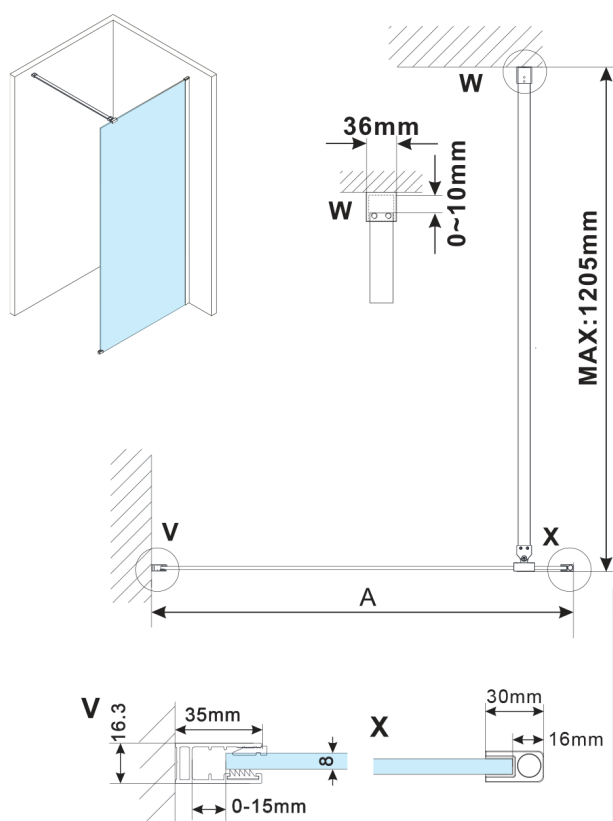

## ESCA CHROME jednodílná sprchová zástěna k instalaci ke stěně, sklo čiré, 1500 mm

Objednací kód: ES1015-01

### Rozměry

Výška: 2100 mm

Hloubka: 1500 mm

## Technický list

MODEL	A,mm
ES1070,ES1170,ES1270,ES1370,ES1570	690~705
ES1080,ES1180,ES1280,ES1380,ES1580	790~805
ES1090,ES1190,ES1290,ES1390,ES1590	890~905
ES1010,ES1110,ES1210,ES1310,ES1510	990~1005
ES1011,ES1111,ES1211,ES1311,ES1511	1090~1105
ES1012,ES1112,ES1212,ES1312,ES1512	1190~1205
ES1013,ES1113,ES1213,ES1313,ES1513	1290~1305
ES1014,ES1114,ES1214,ES1314,ES1514	1390~1405
ES1015,ES1115,ES1215,ES1315,ES1515	1490~1505