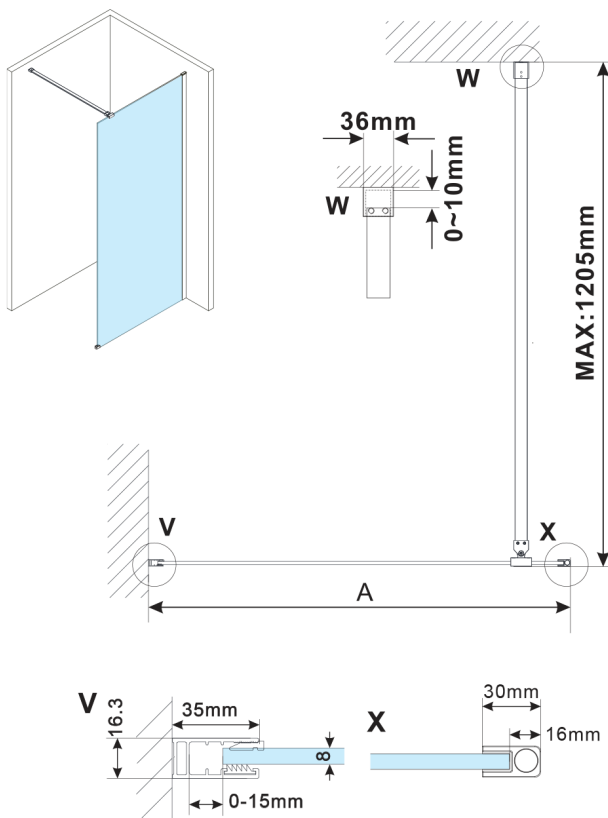

ESCA CHROME jednodílná sprchová zástěna k instalaci ke stěně, sklo čiré, 1500 mm

Objednací kód: ES1015-01

Rozměry

Šířka: 1500 mm

Výška: 2100 mm

Parametry

Záruka: 2 roky

Technický list

MODEL	A,mm
ES1070,ES1170,ES1270,ES1370,ES1570	690~705
ES1080,ES1180,ES1280,ES1380,ES1580	790~805
ES1090,ES1190,ES1290,ES1390,ES1590	890~905
ES1010,ES1110,ES1210,ES1310,ES1510	990~1005
ES1011,ES1111,ES1211,ES1311,ES1511	1090~1105
ES1012,ES1112,ES1212,ES1312,ES1512	1190~1205
ES1013,ES1113,ES1213,ES1313,ES1513	1290~1305
ES1014,ES1114,ES1214,ES1314,ES1514	1390~1405
ES1015,ES1115,ES1215,ES1315,ES1515	1490~1505

MODEL	A,mm
ES1070	686~701
ES1080	786~801
ES1090	886~901
ES1010	986~1001
ES1011	1086~1101
ES1012	1186~1201
ES1013	1286~1301
ES1014	1386~1401
ES1015	1486~1501

MODEL	B,mm
ES1030	285
ES1040	385
ES1050	485
ES1060	585