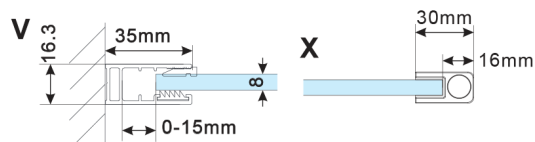

## ESCA CHROME jednodílná sprchová zástěna k instalaci ke stěně, sklo čiré, 1400 mm

Objednací kód: ES1014-01

### Rozměry

Šířka: 1400 mm

Výška: 2100 mm

## Technický list

MODEL	A,mm
ES1070,ES1170,ES1270,ES1370,ES1570	690~705
ES1080,ES1180,ES1280,ES1380,ES1580	790~805
ES1090,ES1190,ES1290,ES1390,ES1590	890~905
ES1010,ES1110,ES1210,ES1310,ES1510	990~1005
ES1011,ES1111,ES1211,ES1311,ES1511	1090~1105
ES1012,ES1112,ES1212,ES1312,ES1512	1190~1205
ES1013,ES1113,ES1213,ES1313,ES1513	1290~1305
ES1014,ES1114,ES1214,ES1314,ES1514	1390~1405
ES1015,ES1115,ES1215,ES1315,ES1515	1490~1505