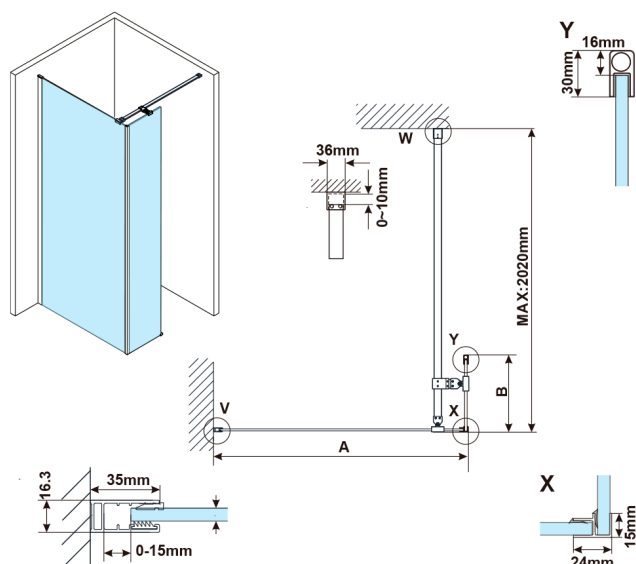

## ESCA CHROME jednodílná sprchová zástěna k instalaci ke stěně, sklo čiré, 1400 mm

Objednací kód: ES1014-01

### Rozměry

Šířka: 1400 mm

Výška: 2100 mm

## Technický list

MODEL	A,mm
ES1070,ES1170,ES1270,ES1370,ES1570	690~705
ES1080,ES1180,ES1280,ES1380,ES1580	790~805
ES1090,ES1190,ES1290,ES1390,ES1590	890~905
ES1010,ES1110,ES1210,ES1310,ES1510	990~1005
ES1011,ES1111,ES1211,ES1311,ES1511	1090~1105
ES1012,ES1112,ES1212,ES1312,ES1512	1190~1205
ES1013,ES1113,ES1213,ES1313,ES1513	1290~1305
ES1014,ES1114,ES1214,ES1314,ES1514	1390~1405
ES1015,ES1115,ES1215,ES1315,ES1515	1490~1505

MODEL	A,mm
ES1070	686~701
ES1080	786~801
ES1090	886~901
ES1010	986~1001
ES1011	1086~1101
ES1012	1186~1201
ES1013	1286~1301
ES1014	1386~1401
ES1015	1486~1501

MODEL	B,mm
ES1030	285
ES1040	385
ES1050	485
ES1060	585