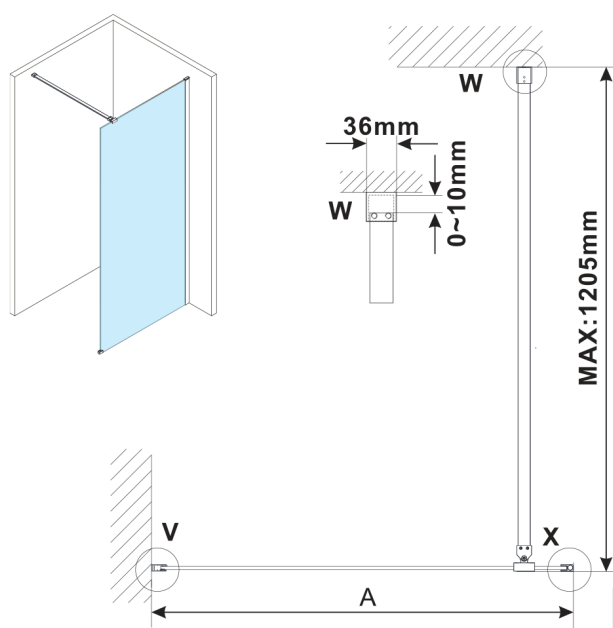

## ESCA CHROME jednodílná sprchová zástěna k instalaci ke stěně, sklo čiré, 1400 mm

Objednací kód: ES1014-01

### Rozměry

Šířka: 1400 mm

Výška: 2100 mm

## Technický list

MODEL	A,mm
ES1070,ES1170,ES1270,ES1370,ES1570	690~705
ES1080,ES1180,ES1280,ES1380,ES1580	790~805
ES1090,ES1190,ES1290,ES1390,ES1590	890~905
ES1010,ES1110,ES1210,ES1310,ES1510	990~1005
ES1011,ES1111,ES1211,ES1311,ES1511	1090~1105
ES1012,ES1112,ES1212,ES1312,ES1512	1190~1205
ES1013,ES1113,ES1213,ES1313,ES1513	1290~1305
ES1014,ES1114,ES1214,ES1314,ES1514	1390~1405
ES1015,ES1115,ES1215,ES1315,ES1515	1490~1505

MODEL	A,mm
ES1070	686~701
ES1080	786~801
ES1090	886~901
ES1010	986~1001
ES1011	1086~1101
ES1012	1186~1201
ES1013	1286~1301
ES1014	1386~1401
ES1015	1486~1501

MODEL	B,mm
ES1030	285
ES1040	385
ES1050	485
ES1060	585