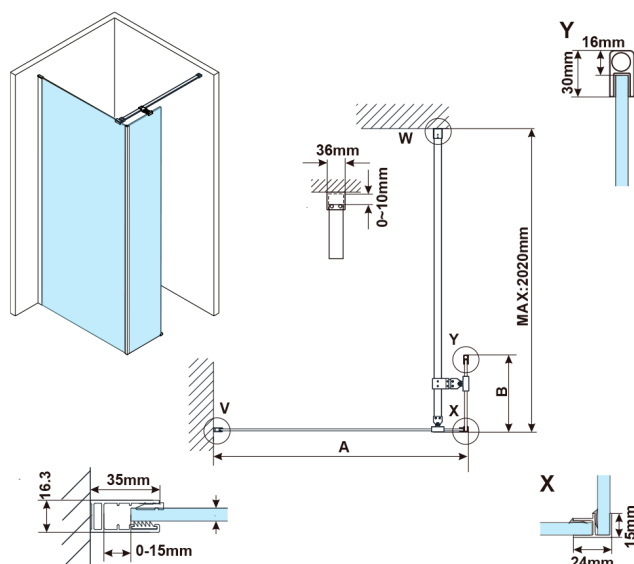

## ESCA CHROME jednodílná sprchová zástěna k instalaci ke stěně, sklo čiré, 1300 mm

Objednací kód: ES1013-01

### Rozměry

Šířka: 1300 mm

Výška: 2100 mm

## Technický list

MODEL	A,mm
ES1070,ES1170,ES1270,ES1370,ES1570	690~705
ES1080,ES1180,ES1280,ES1380,ES1580	790~805
ES1090,ES1190,ES1290,ES1390,ES1590	890~905
ES1010,ES1110,ES1210,ES1310,ES1510	990~1005
ES1011,ES1111,ES1211,ES1311,ES1511	1090~1105
ES1012,ES1112,ES1212,ES1312,ES1512	1190~1205
ES1013,ES1113,ES1213,ES1313,ES1513	1290~1305
ES1014,ES1114,ES1214,ES1314,ES1514	1390~1405
ES1015,ES1115,ES1215,ES1315,ES1515	1490~1505

MODEL	A,mm
ES1070	686~701
ES1080	786~801
ES1090	886~901
ES1010	986~1001
ES1011	1086~1101
ES1012	1186~1201
ES1013	1286~1301
ES1014	1386~1401
ES1015	1486~1501

MODEL	B,mm
ES1030	285
ES1040	385
ES1050	485
ES1060	585