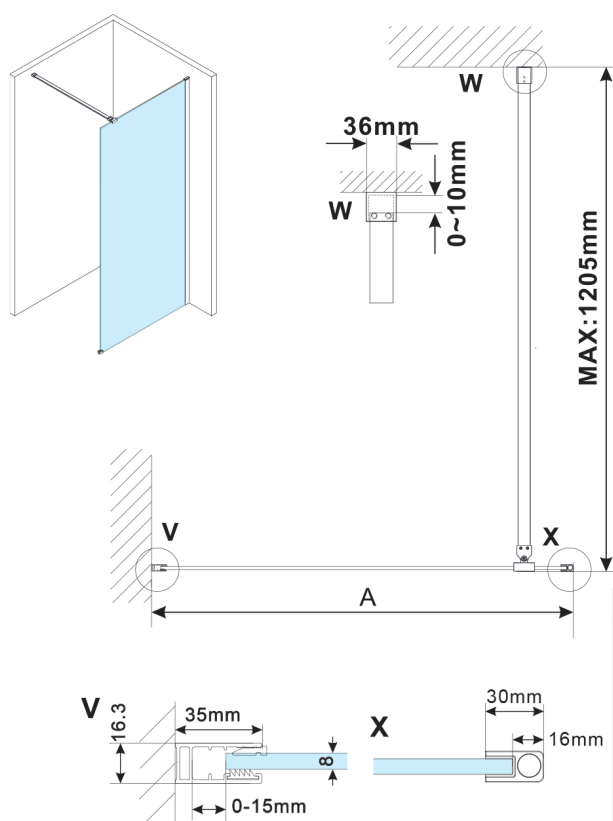

## ESCA CHROME jednodílná sprchová zástěna k instalaci ke stěně, sklo čiré, 1300 mm

Objednací kód: ES1013-01

### Rozměry

Šířka: 1300 mm

Výška: 2100 mm

## Technický list

MODEL	A,mm
ES1070,ES1170,ES1270,ES1370,ES1570	690~705
ES1080,ES1180,ES1280,ES1380,ES1580	790~805
ES1090,ES1190,ES1290,ES1390,ES1590	890~905
ES1010,ES1110,ES1210,ES1310,ES1510	990~1005
ES1011,ES1111,ES1211,ES1311,ES1511	1090~1105
ES1012,ES1112,ES1212,ES1312,ES1512	1190~1205
ES1013,ES1113,ES1213,ES1313,ES1513	1290~1305
ES1014,ES1114,ES1214,ES1314,ES1514	1390~1405
ES1015,ES1115,ES1215,ES1315,ES1515	1490~1505

MODEL	A,mm
ES1070	686~701
ES1080	786~801
ES1090	886~901
ES1010	986~1001
ES1011	1086~1101
ES1012	1186~1201
ES1013	1286~1301
ES1014	1386~1401
ES1015	1486~1501

MODEL	B,mm
ES1030	285
ES1040	385
ES1050	485
ES1060	585