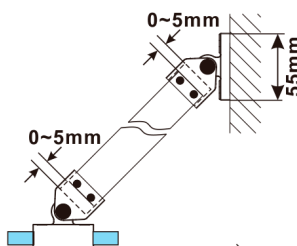

ESCA CHROME jednodílná sprchová zástěna k instalaci ke stěně, sklo čiré, 1200 mm

Objednací kód: ES1012-01

Rozměry

Šířka: 1200 mm

Výška: 2100 mm

Parametry

Záruka: 2 roky

Technický list

MODEL	A,mm
ES1070,ES1170,ES1270,ES1370,ES1570	690~705
ES1080,ES1180,ES1280,ES1380,ES1580	790~805
ES1090,ES1190,ES1290,ES1390,ES1590	890~905
ES1010,ES1110,ES1210,ES1310,ES1510	990~1005
ES1011,ES1111,ES1211,ES1311,ES1511	1090~1105
ES1012,ES1112,ES1212,ES1312,ES1512	1190~1205
ES1013,ES1113,ES1213,ES1313,ES1513	1290~1305
ES1014,ES1114,ES1214,ES1314,ES1514	1390~1405
ES1015,ES1115,ES1215,ES1315,ES1515	1490~1505

MODEL	A,mm
ES1070, ES1170, ES1270, ES1370, ES1570	690-705
ES1080, ES1180, ES1280, ES1380, ES1580	790-805
ES1090, ES1190, ES1290, ES1390, ES1590	890-905
ES1010, ES1110, ES1210, ES1310, ES1510	990-1005
ES1011, ES1111, ES1211, ES1311, ES1511	1090-1105
ES1012, ES1112, ES1212, ES1312, ES1512	1190-1205

MODEL	A,mm
ES1070	686~701
ES1080	786~801
ES1090	886~901
ES1010	986~1001
ES1011	1086~1101
ES1012	1186~1201
ES1013	1286~1301
ES1014	1386~1401
ES1015	1486~1501

MODEL	B,mm
ES1030	285
ES1040	385
ES1050	485
ES1060	585