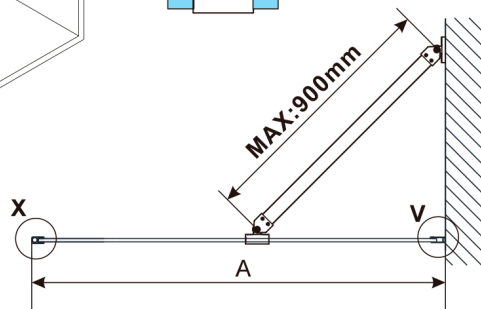

ESCA CHROME jednodílná sprchová zástěna k instalaci ke stěně, sklo čiré, 1200 mm

Objednací kód: ES1012-01

Rozměry

Šířka: 1200 mm

Výška: 2100 mm

Parametry

Záruka: 2 roky

Technický list

MODEL	A,mm
ES1070,ES1170,ES1270,ES1370,ES1570	690~705
ES1080,ES1180,ES1280,ES1380,ES1580	790~805
ES1090,ES1190,ES1290,ES1390,ES1590	890~905
ES1010,ES1110,ES1210,ES1310,ES1510	990~1005
ES1011,ES1111,ES1211,ES1311,ES1511	1090~1105
ES1012,ES1112,ES1212,ES1312,ES1512	1190~1205
ES1013,ES1113,ES1213,ES1313,ES1513	1290~1305
ES1014,ES1114,ES1214,ES1314,ES1514	1390~1405
ES1015,ES1115,ES1215,ES1315,ES1515	1490~1505

MODEL	A,mm
ES1070, ES1170, ES1270, ES1370, ES1570	690-705
ES1080, ES1180, ES1280, ES1380, ES1580	790-805
ES1090, ES1190, ES1290, ES1390, ES1590	890-905
ES1010, ES1110, ES1210, ES1310, ES1510	990-1005
ES1011, ES1111, ES1211, ES1311, ES1511	1090-1105
ES1012, ES1112, ES1212, ES1312, ES1512	1190-1205

MODEL	A,mm
ES1070	686~701
ES1080	786~801
ES1090	886~901
ES1010	986~1001
ES1011	1086~1101
ES1012	1186~1201
ES1013	1286~1301
ES1014	1386~1401
ES1015	1486~1501

MODEL	B,mm
ES1030	285
ES1040	385
ES1050	485
ES1060	585