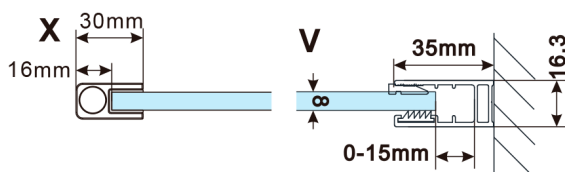

ESCA CHROME jednodílná sprchová zástěna k instalaci ke stěně, sklo čiré, 1200 mm

Objednací kód: ES1012-01

Rozměry

Šířka: 1200 mm

Výška: 2100 mm

Parametry

Záruka: 2 roky

Technický list

MODEL	A,mm
ES1070,ES1170,ES1270,ES1370,ES1570	690~705
ES1080,ES1180,ES1280,ES1380,ES1580	790~805
ES1090,ES1190,ES1290,ES1390,ES1590	890~905
ES1010,ES1110,ES1210,ES1310,ES1510	990~1005
ES1011,ES1111,ES1211,ES1311,ES1511	1090~1105
ES1012,ES1112,ES1212,ES1312,ES1512	1190~1205
ES1013,ES1113,ES1213,ES1313,ES1513	1290~1305
ES1014,ES1114,ES1214,ES1314,ES1514	1390~1405
ES1015,ES1115,ES1215,ES1315,ES1515	1490~1505

MODEL	A,mm
ES1070, ES1170, ES1270, ES1370, ES1570	690-705
ES1080, ES1180, ES1280, ES1380, ES1580	790-805
ES1090, ES1190, ES1290, ES1390, ES1590	890-905
ES1010, ES1110, ES1210, ES1310, ES1510	990-1005
ES1011, ES1111, ES1211, ES1311, ES1511	1090-1105
ES1012, ES1112, ES1212, ES1312, ES1512	1190-1205

MODEL	A,mm
ES1070	686~701
ES1080	786~801
ES1090	886~901
ES1010	986~1001
ES1011	1086~1101
ES1012	1186~1201
ES1013	1286~1301
ES1014	1386~1401
ES1015	1486~1501

MODEL	B,mm
ES1030	285
ES1040	385
ES1050	485
ES1060	585