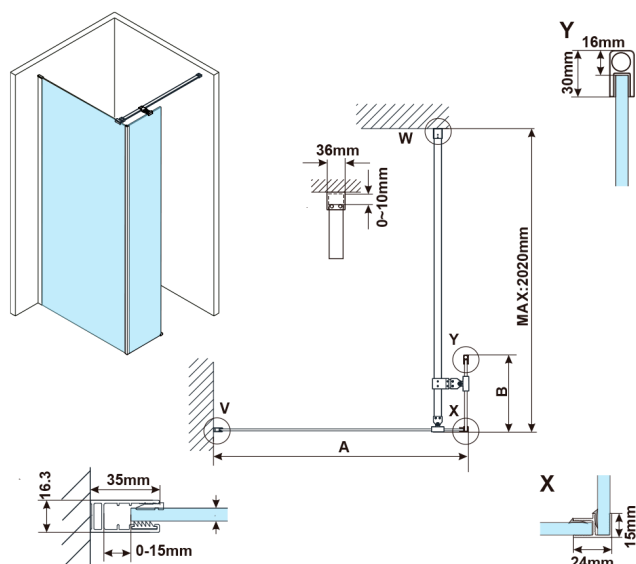

ESCA CHROME jednodílná sprchová zástěna k instalaci ke stěně, sklo čiré, 1200 mm

Objednací kód: ES1012-01

Rozměry

Šířka: 1200 mm

Výška: 2100 mm

Parametry

Záruka: 2 roky

Technický list

MODEL	A,mm
ES1070,ES1170,ES1270,ES1370,ES1570	690~705
ES1080,ES1180,ES1280,ES1380,ES1580	790~805
ES1090,ES1190,ES1290,ES1390,ES1590	890~905
ES1010,ES1110,ES1210,ES1310,ES1510	990~1005
ES1011,ES1111,ES1211,ES1311,ES1511	1090~1105
ES1012,ES1112,ES1212,ES1312,ES1512	1190~1205
ES1013,ES1113,ES1213,ES1313,ES1513	1290~1305
ES1014,ES1114,ES1214,ES1314,ES1514	1390~1405
ES1015,ES1115,ES1215,ES1315,ES1515	1490~1505

MODEL	A,mm
ES1070, ES1170, ES1270, ES1370, ES1570	690-705
ES1080, ES1180, ES1280, ES1380, ES1580	790-805
ES1090, ES1190, ES1290, ES1390, ES1590	890-905
ES1010, ES1110, ES1210, ES1310, ES1510	990-1005
ES1011, ES1111, ES1211, ES1311, ES1511	1090-1105
ES1012, ES1112, ES1212, ES1312, ES1512	1190-1205

MODEL	A,mm
ES1070	686~701
ES1080	786~801
ES1090	886~901
ES1010	986~1001
ES1011	1086~1101
ES1012	1186~1201
ES1013	1286~1301
ES1014	1386~1401
ES1015	1486~1501

MODEL	B,mm
ES1030	285
ES1040	385
ES1050	485
ES1060	585