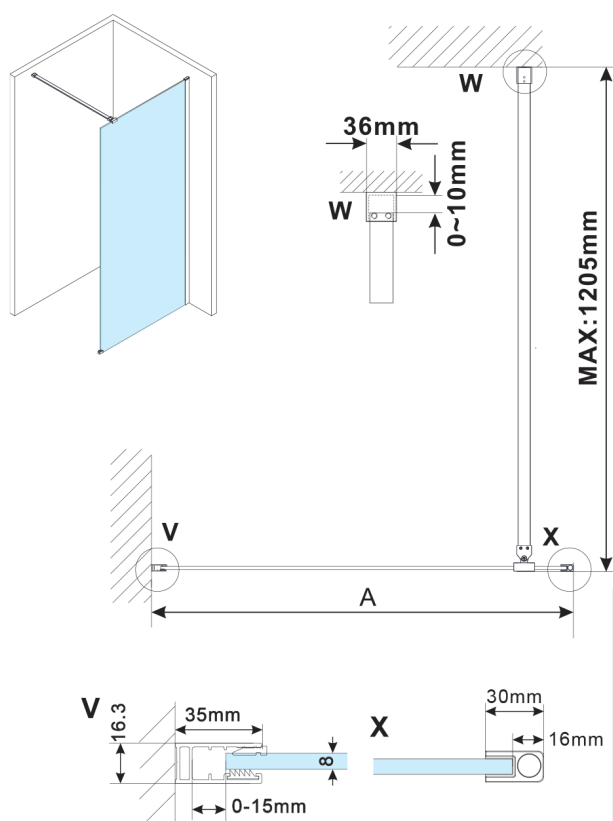

ESCA CHROME jednodílná sprchová zástěna k instalaci ke stěně, sklo čiré, 1200 mm

Objednací kód: ES1012-01

Rozměry

Šířka: 1200 mm

Výška: 2100 mm

Parametry

Záruka: 2 roky

Technický list

MODEL	A,mm
ES1070,ES1170,ES1270,ES1370,ES1570	690~705
ES1080,ES1180,ES1280,ES1380,ES1580	790~805
ES1090,ES1190,ES1290,ES1390,ES1590	890~905
ES1010,ES1110,ES1210,ES1310,ES1510	990~1005
ES1011,ES1111,ES1211,ES1311,ES1511	1090~1105
ES1012,ES1112,ES1212,ES1312,ES1512	1190~1205
ES1013,ES1113,ES1213,ES1313,ES1513	1290~1305
ES1014,ES1114,ES1214,ES1314,ES1514	1390~1405
ES1015,ES1115,ES1215,ES1315,ES1515	1490~1505

MODEL	A,mm
ES1070, ES1170, ES1270, ES1370, ES1570	690-705
ES1080, ES1180, ES1280, ES1380, ES1580	790-805
ES1090, ES1190, ES1290, ES1390, ES1590	890-905
ES1010, ES1110, ES1210, ES1310, ES1510	990-1005
ES1011, ES1111, ES1211, ES1311, ES1511	1090-1105
ES1012, ES1112, ES1212, ES1312, ES1512	1190-1205

MODEL	A,mm
ES1070	686~701
ES1080	786~801
ES1090	886~901
ES1010	986~1001
ES1011	1086~1101
ES1012	1186~1201
ES1013	1286~1301
ES1014	1386~1401
ES1015	1486~1501

MODEL	B,mm
ES1030	285
ES1040	385
ES1050	485
ES1060	585