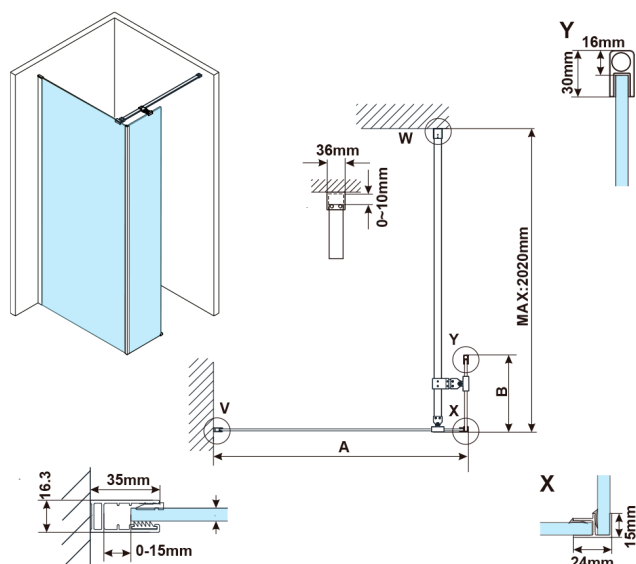

ESCA CHROME jednodílná sprchová zástěna k instalaci ke stěně, sklo čiré, 1100 mm

Objednací kód: ES1011-01

Rozměry

Šířka: 1100 mm

Výška: 2100 mm

Parametry

Záruka: 2 roky

Technický list

MODEL	A,mm
ES1070/ES1170/ES1270/ES1370/ES1570	690~705
ES1080/ES1180/ES1280/ES1380/ES1580	790~805
ES1090/ES1190/ES1290/ES1390/ES1590	890~905
ES1010/ES1110/ES1210/ES1310/ES1510	990~1005
ES1011/ES1111/ES1211/ES1311/ES1511	1090~1105
ES1012/ES1112/ES1212/ES1312/ES1512	1190~1205
ES1013/ES1113/ES1213/ES1313/ES1513	1290~1305
ES1014/ES1114/ES1214/ES1314/ES1514	1390~1405
ES1015/ES1115/ES1215/ES1315/ES1515	1490~1505

MODEL	A,mm
ES1070, ES1170, ES1270, ES1370, ES1570	690-705
ES1080, ES1180, ES1280, ES1380, ES1580	790-805
ES1090, ES1190, ES1290, ES1390, ES1590	890-905
ES1010, ES1110, ES1210, ES1310, ES1510	990-1005
ES1011, ES1111, ES1211, ES1311, ES1511	1090-1105
ES1012, ES1112, ES1212, ES1312, ES1512	1190-1205

MODEL	A,mm
ES1070	686~701
ES1080	786~801
ES1090	886~901
ES1010	986~1001
ES1011	1086~1101
ES1012	1186~1201
ES1013	1286~1301
ES1014	1386~1401
ES1015	1486~1501

MODEL	B,mm
ES1030	285
ES1040	385
ES1050	485
ES1060	585