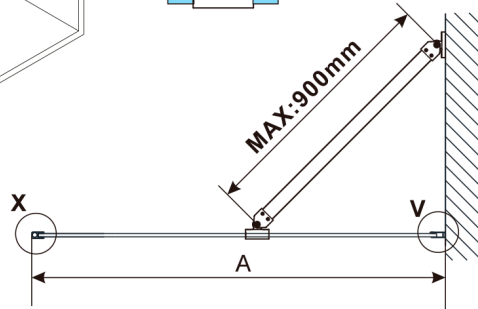

ESCA CHROME jednodílná sprchová zástěna k instalaci ke stěně, sklo čiré, 1100 mm

Objednací kód: ES1011-01

Rozměry

Šířka: 1100 mm

Výška: 2100 mm

Parametry

Záruka: 2 roky

Technický list

MODEL	A,mm
ES1070/ES1170/ES1270/ES1370/ES1570	690~705
ES1080/ES1180/ES1280/ES1380/ES1580	790~805
ES1090/ES1190/ES1290/ES1390/ES1590	890~905
ES1010/ES1110/ES1210/ES1310/ES1510	990~1005
ES1011/ES1111/ES1211/ES1311/ES1511	1090~1105
ES1012/ES1112/ES1212/ES1312/ES1512	1190~1205
ES1013/ES1113/ES1213/ES1313/ES1513	1290~1305
ES1014/ES1114/ES1214/ES1314/ES1514	1390~1405
ES1015/ES1115/ES1215/ES1315/ES1515	1490~1505

MODEL	A,mm
ES1070, ES1170, ES1270, ES1370, ES1570	690-705
ES1080, ES1180, ES1280, ES1380, ES1580	790-805
ES1090, ES1190, ES1290, ES1390, ES1590	890-905
ES1010, ES1110, ES1210, ES1310, ES1510	990-1005
ES1011, ES1111, ES1211, ES1311, ES1511	1090-1105
ES1012, ES1112, ES1212, ES1312, ES1512	1190-1205

MODEL	A,mm
ES1070	686~701
ES1080	786~801
ES1090	886~901
ES1010	986~1001
ES1011	1086~1101
ES1012	1186~1201
ES1013	1286~1301
ES1014	1386~1401
ES1015	1486~1501

MODEL	B,mm
ES1030	285
ES1040	385
ES1050	485
ES1060	585