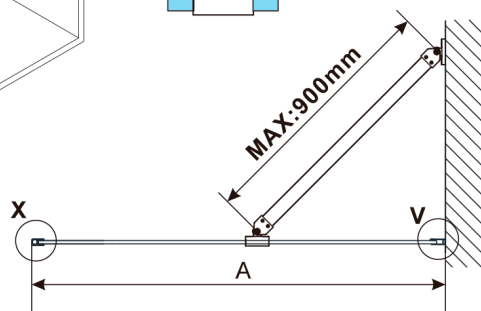

## ESCA CHROME jednodílná sprchová zástěna k instalaci ke stěně, sklo čiré, 1100 mm

Objednací kód: ES1011-01

### Rozměry

Výška: 2100 mm

Hloubka: 1100 mm

### Technický list

MODEL	A,mm
ES1070, ES1170, ES1270, ES1370, ES1570	690~705
ES1080, ES1180, ES1280, ES1380, ES1580	790~805
ES1090, ES1190, ES1290, ES1390, ES1590	890~905
ES1010, ES1110, ES1210, ES1310, ES1510	990~1005
ES1011, ES1111, ES1211, ES1311, ES1511	1090~1105
ES1012, ES1112, ES1212, ES1312, ES1512	1190~1205
ES1013, ES1113, ES1213, ES1313, ES1513	1290~1305
ES1014, ES1114, ES1214, ES1314, ES1514	1390~1405
ES1015, ES1115, ES1215, ES1315, ES1515	1490~1505

MODEL	A,mm
ES1070, ES1170, ES1270, ES1370, ES1570	690-705
ES1080, ES1180, ES1280, ES1380, ES1580	790-805
ES1090, ES1190, ES1290, ES1390, ES1590	890-905
ES1010, ES1110, ES1210, ES1310, ES1510	990-1005
ES1011, ES1111, ES1211, ES1311, ES1511	1090-1105
ES1012, ES1112, ES1212, ES1312, ES1512	1190-1205