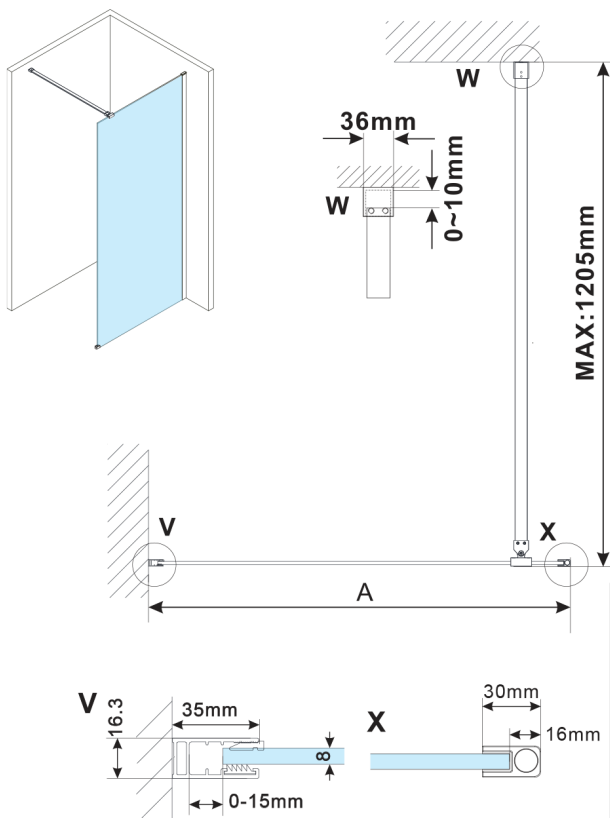

ESCA CHROME jednodílná sprchová zástěna k instalaci ke stěně, sklo čiré, 1100 mm

Objednací kód: ES1011-01

Rozměry

Šířka: 1100 mm

Výška: 2100 mm

Parametry

Záruka: 2 roky

Technický list

MODEL	A,mm
ES1070/ES1170/ES1270/ES1370/ES1570	690~705
ES1080/ES1180/ES1280/ES1380/ES1580	790~805
ES1090/ES1190/ES1290/ES1390/ES1590	890~905
ES1010/ES1110/ES1210/ES1310/ES1510	990~1005
ES1011/ES1111/ES1211/ES1311/ES1511	1090~1105
ES1012/ES1112/ES1212/ES1312/ES1512	1190~1205
ES1013/ES1113/ES1213/ES1313/ES1513	1290~1305
ES1014/ES1114/ES1214/ES1314/ES1514	1390~1405
ES1015/ES1115/ES1215/ES1315/ES1515	1490~1505

MODEL	A,mm
ES1070, ES1170, ES1270, ES1370, ES1570	690-705
ES1080, ES1180, ES1280, ES1380, ES1580	790-805
ES1090, ES1190, ES1290, ES1390, ES1590	890-905
ES1010, ES1110, ES1210, ES1310, ES1510	990-1005
ES1011, ES1111, ES1211, ES1311, ES1511	1090-1105
ES1012, ES1112, ES1212, ES1312, ES1512	1190-1205

MODEL	A,mm
ES1070	686~701
ES1080	786~801
ES1090	886~901
ES1010	986~1001
ES1011	1086~1101
ES1012	1186~1201
ES1013	1286~1301
ES1014	1386~1401
ES1015	1486~1501

MODEL	B,mm
ES1030	285
ES1040	385
ES1050	485
ES1060	585