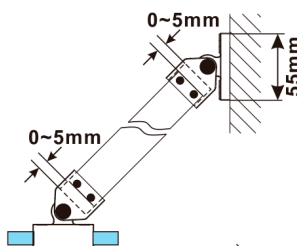

## ESCA CHROME jednodílná sprchová zástěna k instalaci ke stěně, sklo čiré, 1100 mm

Objednací kód: ES1011-01

### Rozměry

Výška: 2100 mm

Hloubka: 1100 mm

### Technický list

MODEL	A,mm
ES1070, ES1170, ES1270, ES1370, ES1570	690~705
ES1080, ES1180, ES1280, ES1380, ES1580	790~805
ES1090, ES1190, ES1290, ES1390, ES1590	890~905
ES1010, ES1110, ES1210, ES1310, ES1510	990~1005
ES1011, ES1111, ES1211, ES1311, ES1511	1090~1105
ES1012, ES1112, ES1212, ES1312, ES1512	1190~1205
ES1013, ES1113, ES1213, ES1313, ES1513	1290~1305
ES1014, ES1114, ES1214, ES1314, ES1514	1390~1405
ES1015, ES1115, ES1215, ES1315, ES1515	1490~1505

MODEL	A,mm
ES1070, ES1170, ES1270, ES1370, ES1570	690-705
ES1080, ES1180, ES1280, ES1380, ES1580	790-805
ES1090, ES1190, ES1290, ES1390, ES1590	890-905
ES1010, ES1110, ES1210, ES1310, ES1510	990-1005
ES1011, ES1111, ES1211, ES1311, ES1511	1090-1105
ES1012, ES1112, ES1212, ES1312, ES1512	1190-1205