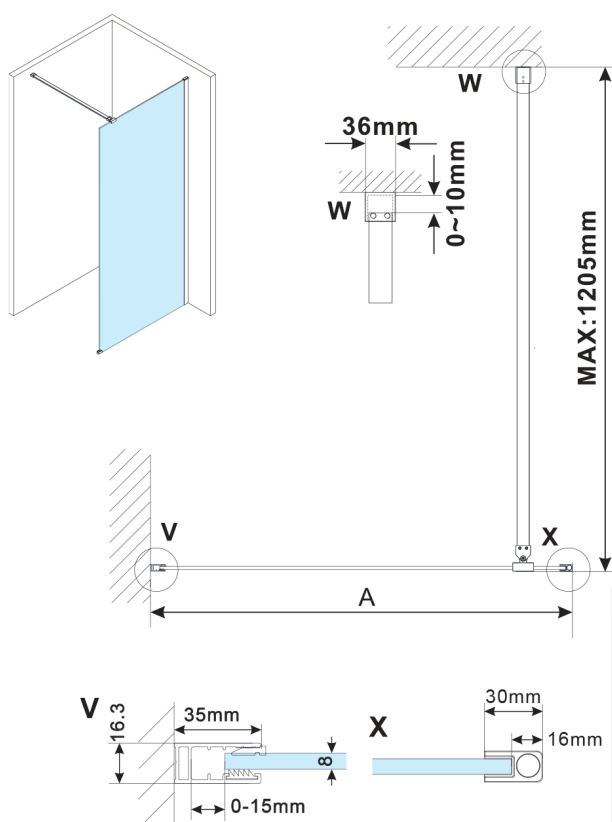

## ESCA CHROME jednodílná sprchová zástěna k instalaci ke stěně, sklo čiré, 1100 mm

Objednací kód: ES1011-01

### Rozměry

Výška: 2100 mm

Hloubka: 1100 mm

### Technický list

MODEL	A,mm
ES1070, ES1170, ES1270, ES1370, ES1570	690~705
ES1080, ES1180, ES1280, ES1380, ES1580	790~805
ES1090, ES1190, ES1290, ES1390, ES1590	890~905
ES1010, ES1110, ES1210, ES1310, ES1510	990~1005
ES1011, ES1111, ES1211, ES1311, ES1511	1090~1105
ES1012, ES1112, ES1212, ES1312, ES1512	1190~1205
ES1013, ES1113, ES1213, ES1313, ES1513	1290~1305
ES1014, ES1114, ES1214, ES1314, ES1514	1390~1405
ES1015, ES1115, ES1215, ES1315, ES1515	1490~1505

MODEL	A,mm
ES1070, ES1170, ES1270, ES1370, ES1570	690-705
ES1080, ES1180, ES1280, ES1380, ES1580	790-805
ES1090, ES1190, ES1290, ES1390, ES1590	890-905
ES1010, ES1110, ES1210, ES1310, ES1510	990-1005
ES1011, ES1111, ES1211, ES1311, ES1511	1090-1105
ES1012, ES1112, ES1212, ES1312, ES1512	1190-1205