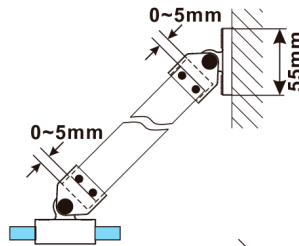

ESCA CHROME jednodílná sprchová zástěna k instalaci ke stěně, sklo čiré, 1100 mm

Objednací kód: ES1011-01

Rozměry

Šířka: 1100 mm

Výška: 2100 mm

Parametry

Záruka: 2 roky

Technický list

MODEL	A,mm
ES1070/ES1170/ES1270/ES1370/ES1570	690~705
ES1080/ES1180/ES1280/ES1380/ES1580	790~805
ES1090/ES1190/ES1290/ES1390/ES1590	890~905
ES1010/ES1110/ES1210/ES1310/ES1510	990~1005
ES1011/ES1111/ES1211/ES1311/ES1511	1090~1105
ES1012/ES1112/ES1212/ES1312/ES1512	1190~1205
ES1013/ES1113/ES1213/ES1313/ES1513	1290~1305
ES1014/ES1114/ES1214/ES1314/ES1514	1390~1405
ES1015/ES1115/ES1215/ES1315/ES1515	1490~1505

MODEL	A,mm
ES1070, ES1170, ES1270, ES1370, ES1570	690-705
ES1080, ES1180, ES1280, ES1380, ES1580	790-805
ES1090, ES1190, ES1290, ES1390, ES1590	890-905
ES1010, ES1110, ES1210, ES1310, ES1510	990-1005
ES1011, ES1111, ES1211, ES1311, ES1511	1090-1105
ES1012, ES1112, ES1212, ES1312, ES1512	1190-1205

MODEL	A,mm
ES1070	686~701
ES1080	786~801
ES1090	886~901
ES1010	986~1001
ES1011	1086~1101
ES1012	1186~1201
ES1013	1286~1301
ES1014	1386~1401
ES1015	1486~1501

MODEL	B,mm
ES1030	285
ES1040	385
ES1050	485
ES1060	585