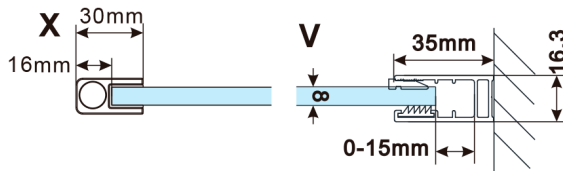

ESCA CHROME jednodílná sprchová zástěna k instalaci ke stěně, sklo čiré, 1100 mm

Objednací kód: ES1011-01

Rozměry

Šířka: 1100 mm

Výška: 2100 mm

Parametry

Záruka: 2 roky

Technický list

MODEL	A,mm
ES1070/ES1170/ES1270/ES1370/ES1570	690~705
ES1080/ES1180/ES1280/ES1380/ES1580	790~805
ES1090/ES1190/ES1290/ES1390/ES1590	890~905
ES1010/ES1110/ES1210/ES1310/ES1510	990~1005
ES1011/ES1111/ES1211/ES1311/ES1511	1090~1105
ES1012/ES1112/ES1212/ES1312/ES1512	1190~1205
ES1013/ES1113/ES1213/ES1313/ES1513	1290~1305
ES1014/ES1114/ES1214/ES1314/ES1514	1390~1405
ES1015/ES1115/ES1215/ES1315/ES1515	1490~1505

MODEL	A,mm
ES1070, ES1170, ES1270, ES1370, ES1570	690-705
ES1080, ES1180, ES1280, ES1380, ES1580	790-805
ES1090, ES1190, ES1290, ES1390, ES1590	890-905
ES1010, ES1110, ES1210, ES1310, ES1510	990-1005
ES1011, ES1111, ES1211, ES1311, ES1511	1090-1105
ES1012, ES1112, ES1212, ES1312, ES1512	1190-1205

MODEL	A,mm
ES1070	686~701
ES1080	786~801
ES1090	886~901
ES1010	986~1001
ES1011	1086~1101
ES1012	1186~1201
ES1013	1286~1301
ES1014	1386~1401
ES1015	1486~1501

MODEL	B,mm
ES1030	285
ES1040	385
ES1050	485
ES1060	585