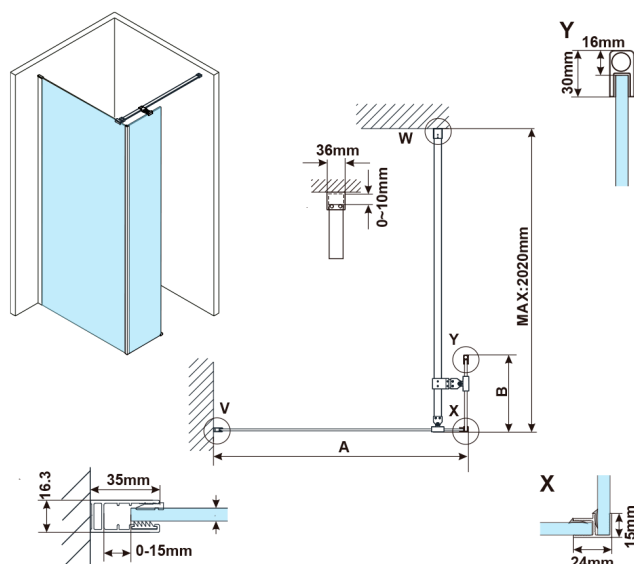

ESCA CHROME jednodílná sprchová zástěna k instalaci ke stěně, sklo čiré, 1000 mm

Objednací kód: ES1010-01

Rozměry

Šířka: 1000 mm

Výška: 2100 mm

Parametry

Záruka: 2 roky

Technický list

MODEL	A,mm
ES1070/ES1170/ES1270/ES1370/ES1570	690~705
ES1080/ES1180/ES1280/ES1380/ES1580	790~805
ES1090/ES1190/ES1290/ES1390/ES1590	890~905
ES1010/ES1110/ES1210/ES1310/ES1510	990~1005
ES1011/ES1111/ES1211/ES1311/ES1511	1090~1105
ES1012/ES1112/ES1212/ES1312/ES1512	1190~1205
ES1013/ES1113/ES1213/ES1313/ES1513	1290~1305
ES1014/ES1114/ES1214/ES1314/ES1514	1390~1405
ES1015/ES1115/ES1215/ES1315/ES1515	1490~1505

MODEL	A,mm
ES1070, ES1170, ES1270, ES1370, ES1570	690-705
ES1080, ES1180, ES1280, ES1380, ES1580	790-805
ES1090, ES1190, ES1290, ES1390, ES1590	890-905
ES1010, ES1110, ES1210, ES1310, ES1510	990-1005
ES1011, ES1111, ES1211, ES1311, ES1511	1090-1105
ES1012, ES1112, ES1212, ES1312, ES1512	1190-1205

MODEL	A,mm
ES1070	686~701
ES1080	786~801
ES1090	886~901
ES1010	986~1001
ES1011	1086~1101
ES1012	1186~1201
ES1013	1286~1301
ES1014	1386~1401
ES1015	1486~1501

MODEL	B,mm
ES1030	285
ES1040	385
ES1050	485
ES1060	585