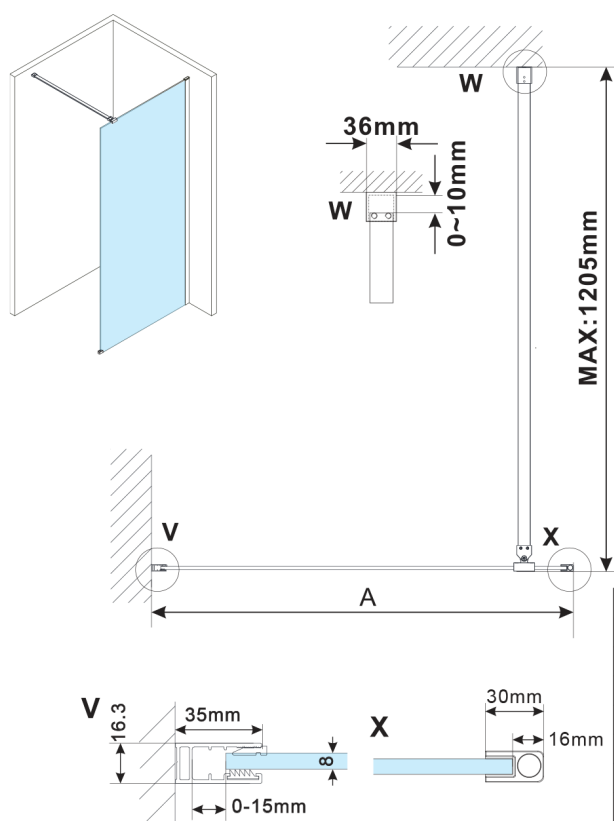

ESCA CHROME jednodílná sprchová zástěna k instalaci ke stěně, sklo čiré, 1000 mm

Objednací kód: ES1010-01

Rozměry

Šířka: 1000 mm

Výška: 2100 mm

Parametry

Záruka: 2 roky

Technický list

MODEL	A,mm
ES1070/ES1170/ES1270/ES1370/ES1570	690~705
ES1080/ES1180/ES1280/ES1380/ES1580	790~805
ES1090/ES1190/ES1290/ES1390/ES1590	890~905
ES1010/ES1110/ES1210/ES1310/ES1510	990~1005
ES1011/ES1111/ES1211/ES1311/ES1511	1090~1105
ES1012/ES1112/ES1212/ES1312/ES1512	1190~1205
ES1013/ES1113/ES1213/ES1313/ES1513	1290~1305
ES1014/ES1114/ES1214/ES1314/ES1514	1390~1405
ES1015/ES1115/ES1215/ES1315/ES1515	1490~1505

MODEL	A,mm
ES1070, ES1170, ES1270, ES1370, ES1570	690-705
ES1080, ES1180, ES1280, ES1380, ES1580	790-805
ES1090, ES1190, ES1290, ES1390, ES1590	890-905
ES1010, ES1110, ES1210, ES1310, ES1510	990-1005
ES1011, ES1111, ES1211, ES1311, ES1511	1090-1105
ES1012, ES1112, ES1212, ES1312, ES1512	1190-1205

MODEL	A,mm
ES1070	686~701
ES1080	786~801
ES1090	886~901
ES1010	986~1001
ES1011	1086~1101
ES1012	1186~1201
ES1013	1286~1301
ES1014	1386~1401
ES1015	1486~1501

MODEL	B,mm
ES1030	285
ES1040	385
ES1050	485
ES1060	585