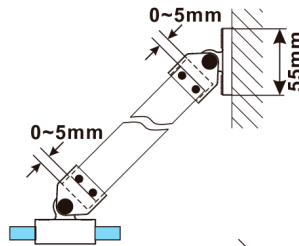

ESCA CHROME jednodílná sprchová zástěna k instalaci ke stěně, sklo čiré, 1000 mm

Objednací kód: ES1010-01

Rozměry

Šířka: 1000 mm

Výška: 2100 mm

Parametry

Záruka: 2 roky

Technický list

MODEL	A,mm
ES1070/ES1170/ES1270/ES1370/ES1570	690~705
ES1080/ES1180/ES1280/ES1380/ES1580	790~805
ES1090/ES1190/ES1290/ES1390/ES1590	890~905
ES1010/ES1110/ES1210/ES1310/ES1510	990~1005
ES1011/ES1111/ES1211/ES1311/ES1511	1090~1105
ES1012/ES1112/ES1212/ES1312/ES1512	1190~1205
ES1013/ES1113/ES1213/ES1313/ES1513	1290~1305
ES1014/ES1114/ES1214/ES1314/ES1514	1390~1405
ES1015/ES1115/ES1215/ES1315/ES1515	1490~1505

MODEL	A,mm
ES1070, ES1170, ES1270, ES1370, ES1570	690-705
ES1080, ES1180, ES1280, ES1380, ES1580	790-805
ES1090, ES1190, ES1290, ES1390, ES1590	890-905
ES1010, ES1110, ES1210, ES1310, ES1510	990-1005
ES1011, ES1111, ES1211, ES1311, ES1511	1090-1105
ES1012, ES1112, ES1212, ES1312, ES1512	1190-1205

MODEL	A,mm
ES1070	686~701
ES1080	786~801
ES1090	886~901
ES1010	986~1001
ES1011	1086~1101
ES1012	1186~1201
ES1013	1286~1301
ES1014	1386~1401
ES1015	1486~1501

MODEL	B,mm
ES1030	285
ES1040	385
ES1050	485
ES1060	585