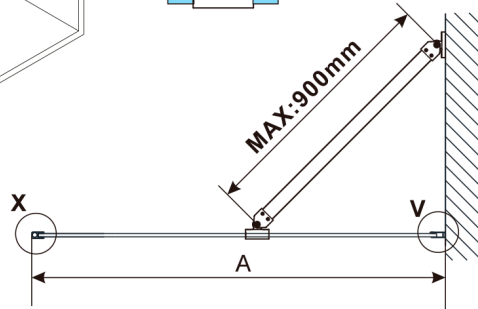

ESCA CHROME jednodílná sprchová zástěna k instalaci ke stěně, sklo čiré, 1000 mm

Objednací kód: ES1010-01

Rozměry

Šířka: 1000 mm

Výška: 2100 mm

Parametry

Záruka: 2 roky

Technický list

MODEL	A,mm
ES1070/ES1170/ES1270/ES1370/ES1570	690~705
ES1080/ES1180/ES1280/ES1380/ES1580	790~805
ES1090/ES1190/ES1290/ES1390/ES1590	890~905
ES1010/ES1110/ES1210/ES1310/ES1510	990~1005
ES1011/ES1111/ES1211/ES1311/ES1511	1090~1105
ES1012/ES1112/ES1212/ES1312/ES1512	1190~1205
ES1013/ES1113/ES1213/ES1313/ES1513	1290~1305
ES1014/ES1114/ES1214/ES1314/ES1514	1390~1405
ES1015/ES1115/ES1215/ES1315/ES1515	1490~1505

MODEL	A,mm
ES1070, ES1170, ES1270, ES1370, ES1570	690-705
ES1080, ES1180, ES1280, ES1380, ES1580	790-805
ES1090, ES1190, ES1290, ES1390, ES1590	890-905
ES1010, ES1110, ES1210, ES1310, ES1510	990-1005
ES1011, ES1111, ES1211, ES1311, ES1511	1090-1105
ES1012, ES1112, ES1212, ES1312, ES1512	1190-1205

MODEL	A,mm
ES1070	686~701
ES1080	786~801
ES1090	886~901
ES1010	986~1001
ES1011	1086~1101
ES1012	1186~1201
ES1013	1286~1301
ES1014	1386~1401
ES1015	1486~1501

MODEL	B,mm
ES1030	285
ES1040	385
ES1050	485
ES1060	585