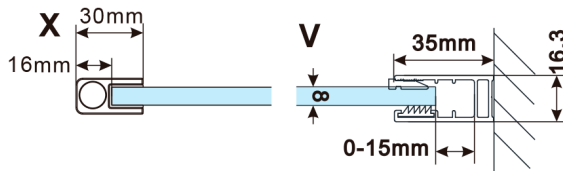

ESCA CHROME jednodílná sprchová zástěna k instalaci ke stěně, sklo čiré, 1000 mm

Objednací kód: ES1010-01

Rozměry

Šířka: 1000 mm

Výška: 2100 mm

Parametry

Záruka: 2 roky

Technický list

MODEL	A,mm
ES1070/ES1170/ES1270/ES1370/ES1570	690~705
ES1080/ES1180/ES1280/ES1380/ES1580	790~805
ES1090/ES1190/ES1290/ES1390/ES1590	890~905
ES1010/ES1110/ES1210/ES1310/ES1510	990~1005
ES1011/ES1111/ES1211/ES1311/ES1511	1090~1105
ES1012/ES1112/ES1212/ES1312/ES1512	1190~1205
ES1013/ES1113/ES1213/ES1313/ES1513	1290~1305
ES1014/ES1114/ES1214/ES1314/ES1514	1390~1405
ES1015/ES1115/ES1215/ES1315/ES1515	1490~1505

MODEL	A,mm
ES1070, ES1170, ES1270, ES1370, ES1570	690-705
ES1080, ES1180, ES1280, ES1380, ES1580	790-805
ES1090, ES1190, ES1290, ES1390, ES1590	890-905
ES1010, ES1110, ES1210, ES1310, ES1510	990-1005
ES1011, ES1111, ES1211, ES1311, ES1511	1090-1105
ES1012, ES1112, ES1212, ES1312, ES1512	1190-1205

MODEL	A,mm
ES1070	686~701
ES1080	786~801
ES1090	886~901
ES1010	986~1001
ES1011	1086~1101
ES1012	1186~1201
ES1013	1286~1301
ES1014	1386~1401
ES1015	1486~1501

MODEL	B,mm
ES1030	285
ES1040	385
ES1050	485
ES1060	585