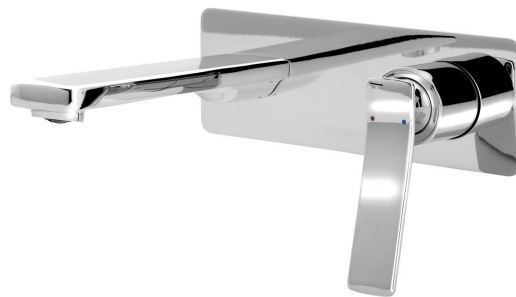

JUMPER podomítková umyvadlová baterie, chrom II. jakost

Objednací kód: JM004_QM-01

Rozměry

Šířka: 200 mm
 Výška: 80 mm
 Hloubka: 218 mm

Parametry

Barva: Chrom
 Materiál: Mosaz
 Záruka: 2 roky

Technický list