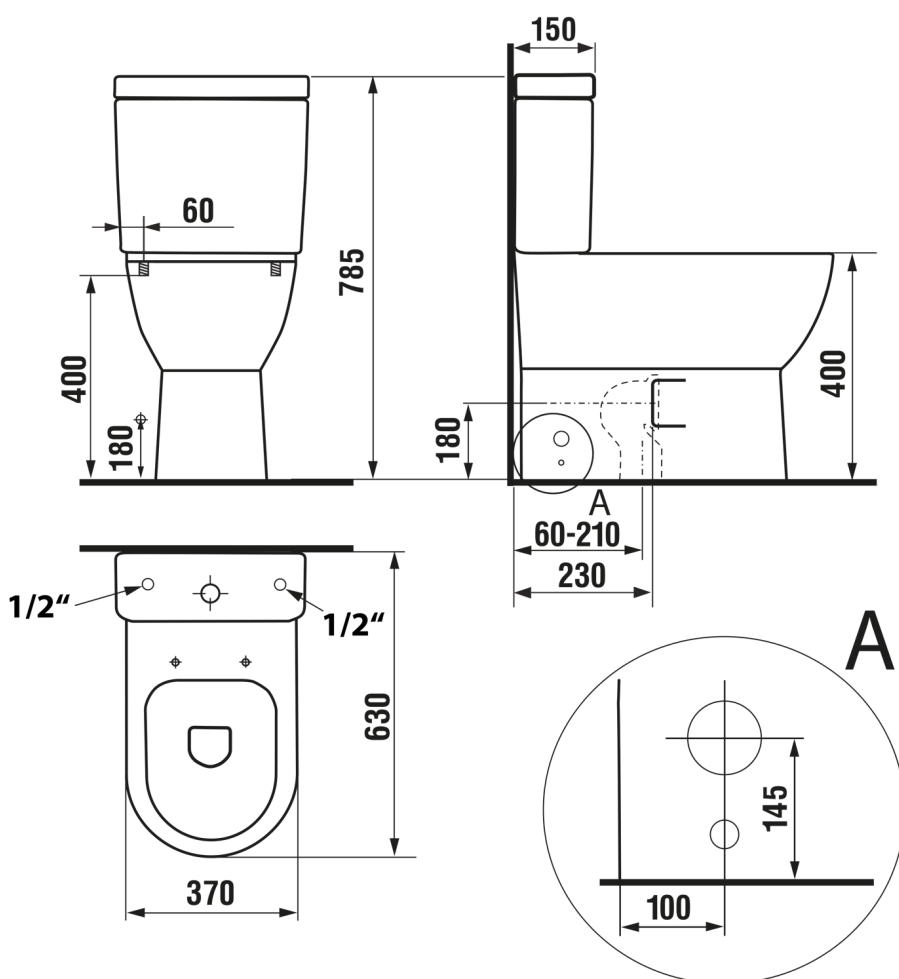

JALTA WC kombi, Rimless, s bidetovým sedátkem CLEAN STAR, spodní/zadní odpad, bílá

None

Objednací kód: LB402-1

Rozměry

Šířka: 370 mm

Výška: 785 mm

Hloubka: 630 mm

Parametry

Barva: Bílá

Materiál: Keramika

Záruka: 2 roky

Technický list

**JALTA WC kombi, Rimless, s bidetovým sedátkem CLEAN STAR,
spodní/zadní odpad, bílá**

None