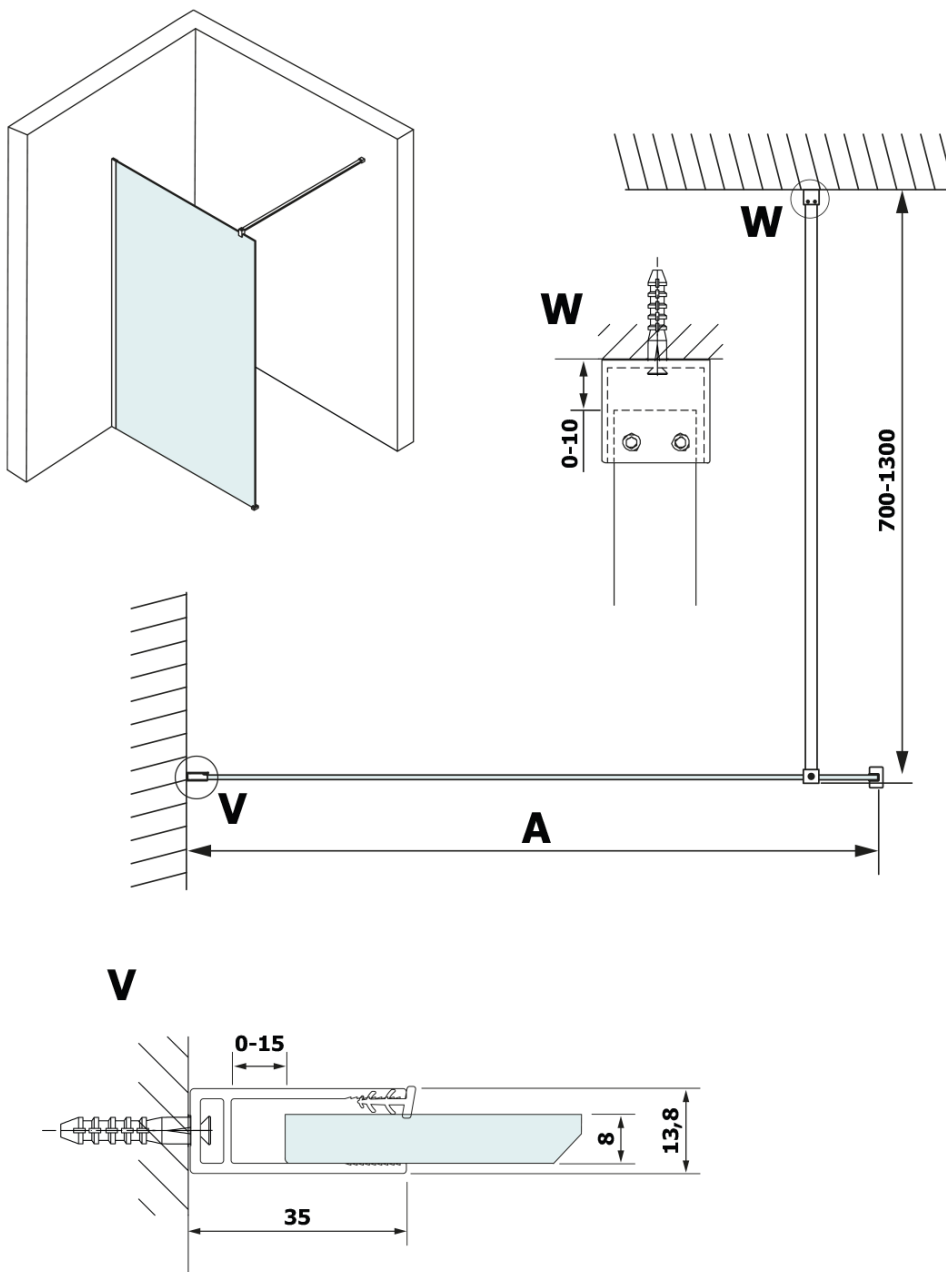

# VARIO BLACK jednodílná sprchová zástěna k instalaci ke stěně, deska HPL Kara, 1300 mm

Objednací kód: GX2613GX1014

## Rozměry

Výška: 2000 mm  
Hloubka: 1300 mm

## Parametry

Barva profilu: Černá mat  
Tvar: Jednostěnná pevná  
Typ výplně: HPL laminát  
Tloušťka desky: 8 mm  
Hmotnost / ks: 34.48 kg  
Balení: 2 ks  
Záruka: 2 roky

**VARIO BLACK jednodílná sprchová zástěna k instalaci ke stěně, deska HPL Kara, 1300 mm**

**Technický list**

MODEL	A
GX2670	685-700
GX2680	785-800
GX2690	885-900
GX2610	985-1000
GX2611	1085-1100
GX2612	1185-1200
GX2613	1285-1300