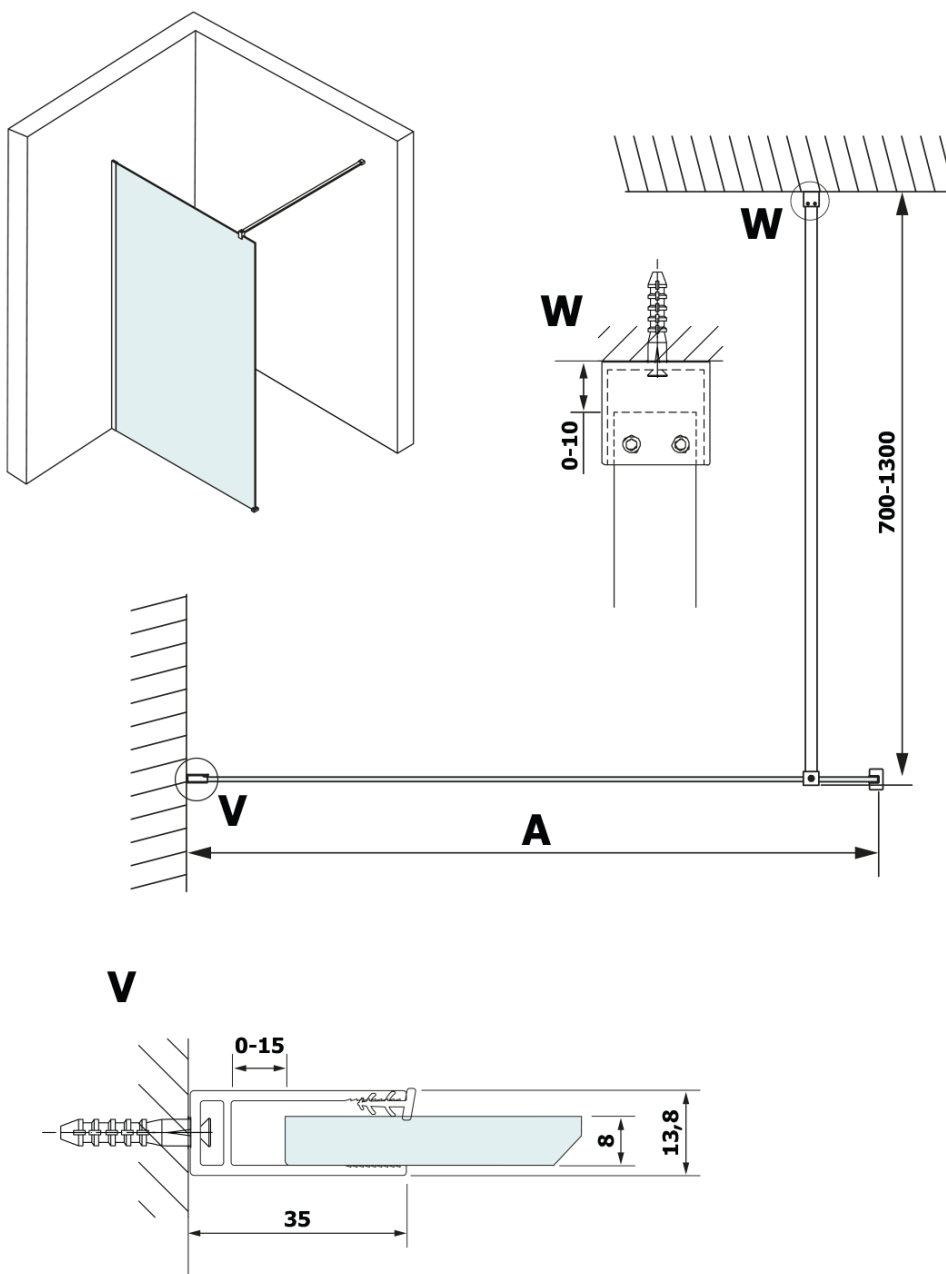

VARIO BLACK jednodílná sprchová zástěna k instalaci ke stěně, deska HPL Kara, 1300 mm

Objednací kód: GX2613GX1014

Základní informace

Značka: Gelco
Série: VARIO

Rozměry

Výška: 2000 mm
Hloubka: 1300 mm

Parametry

Barva profilu: Černá mat
Tvar: Jednostěnná pevná
Typ výplně: HPL laminát
Tloušťka desky: 8 mm
Hmotnost / ks: 34.48 kg
Balení: 2 ks
Záruka: 2 roky

VARIO BLACK jednodílná sprchová zástěna k instalaci ke stěně, deska HPL Kara, 1300 mm

Technický list

MODEL	A
GX2670	685-700
GX2680	785-800
GX2690	885-900
GX2610	985-1000
GX2611	1085-1100
GX2612	1185-1200
GX2613	1285-1300