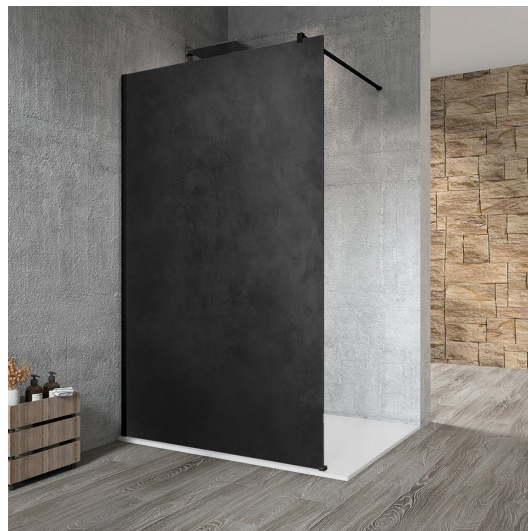

VARIO BLACK jednodílná sprchová zástěna k instalaci ke stěně, deska HPL Kara, 1200 mm

Objednací kód: GX2612GX1014

Rozměry

Výška: 2000 mm

Hloubka: 1200 mm

Parametry

Záruka: 2 roky

Technický list

MODEL	A
GX2670	685-700
GX2680	785-800
GX2690	885-900
GX2610	985-1000
GX2611	1085-1100
GX2612	1185-1200
GX2613	1285-1300