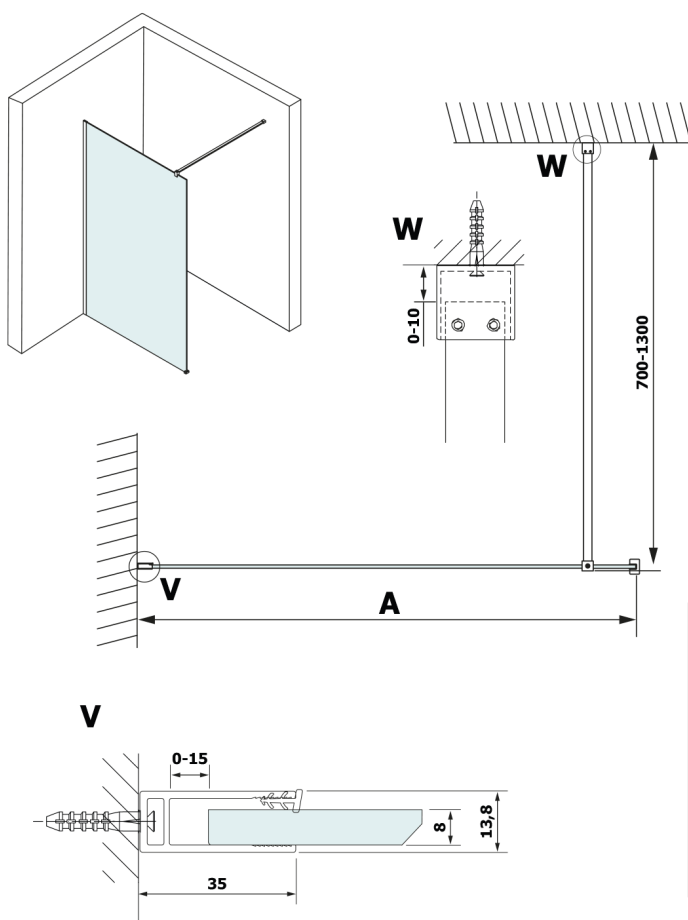

VARIO BLACK jednodílná sprchová zástěna k instalaci ke stěně, deska HPL Kara, 1200 mm

Objednací kód: GX2612GX1014

Rozměry

Výška: 2000 mm

Hloubka: 1200 mm

Parametry

Záruka: 2 roky

Technický list

MODEL	A
GX2670	685-700
GX2680	785-800
GX2690	885-900
GX2610	985-1000
GX2611	1085-1100
GX2612	1185-1200
GX2613	1285-1300