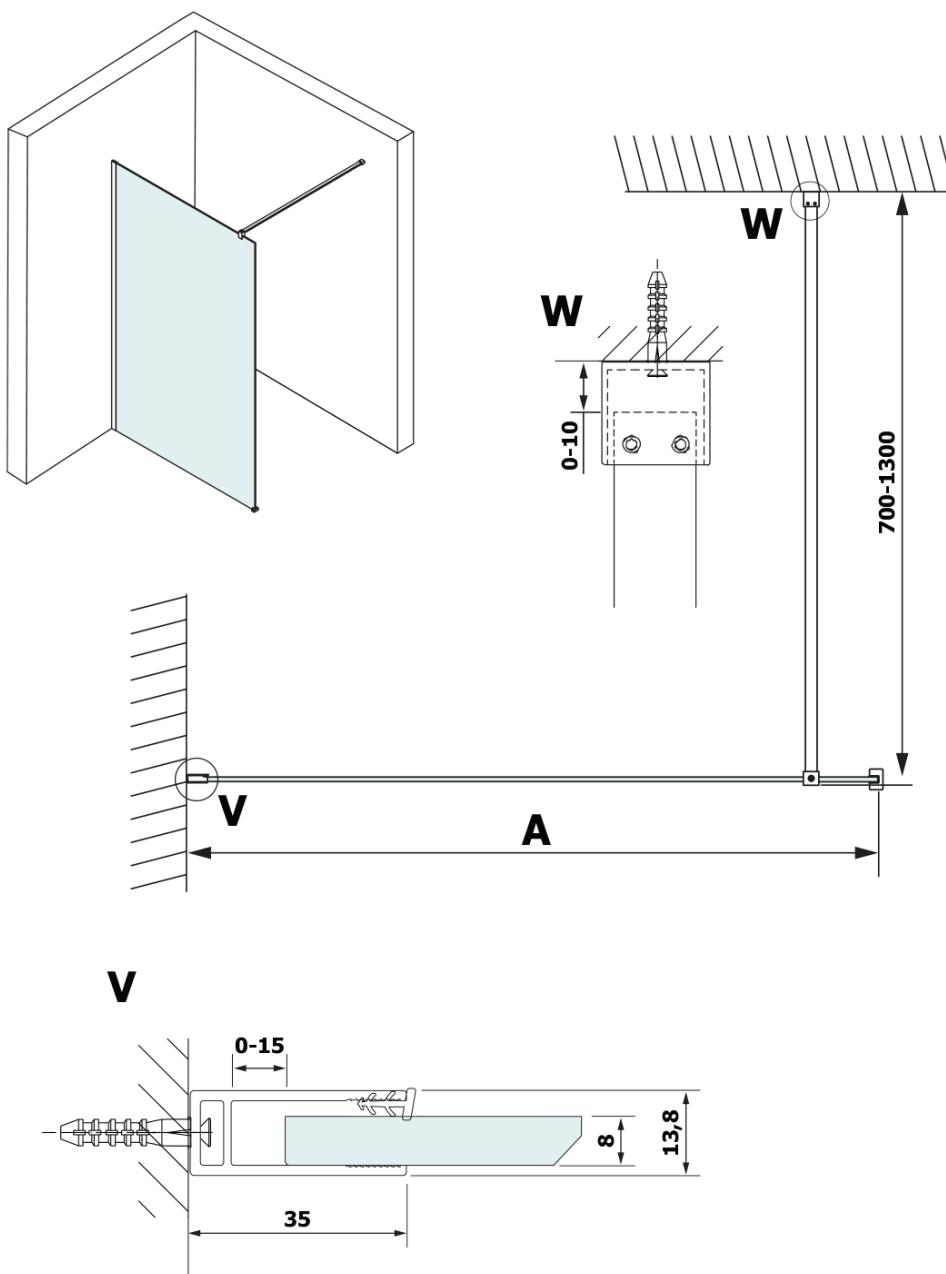

VARIO BLACK jednodílná sprchová zástěna k instalaci ke stěně, deska HPL Kara, 1100 mm

Objednací kód: GX2611GX1014

Základní informace

Značka: Gelco
Série: VARIO

Rozměry

Výška: 2000 mm
Hloubka: 1100 mm

Parametry

Barva profilu: Černá mat
Tvar: Jednostěnná pevná
Typ výplně: HPL laminát
Tloušťka desky: 8 mm
Hmotnost / ks: 29.64 kg
Balení: 2 ks
Záruka: 2 roky

VARIO BLACK jednodílná sprchová zástěna k instalaci ke stěně, deska HPL Kara, 1100 mm

Technický list

MODEL	A
GX2670	685-700
GX2680	785-800
GX2690	885-900
GX2610	985-1000
GX2611	1085-1100
GX2612	1185-1200
GX2613	1285-1300