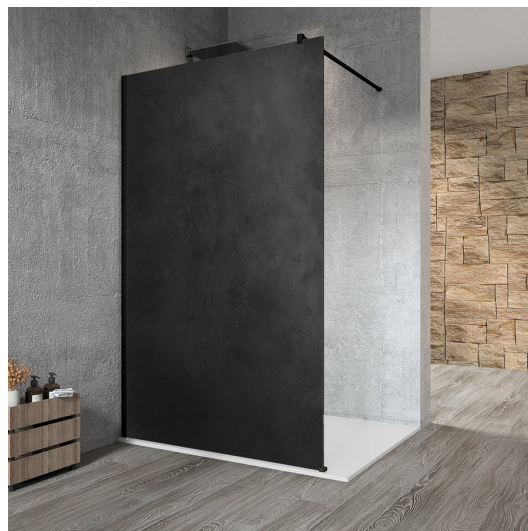

VARIO BLACK jednodílná sprchová zástěna k instalaci ke stěně, deska HPL Kara, 1000 mm

Objednací kód: GX2610GX1014

Základní informace

Značka: Gelco
Série: VARIO

Rozměry

Výška: 2000 mm
Hloubka: 1000 mm

Parametry

Barva profilu: Černá mat
Tvar: Jednostěnná pevná
Typ výplně: HPL laminát
Tloušťka desky: 8 mm
Hmotnost / ks: 27.22 kg
Balení: 2 ks
Záruka: 2 roky

VARIO BLACK jednodílná sprchová zástěna k instalaci ke stěně, deska HPL Kara, 1000 mm

Technický list

MODEL	A
GX2670	685-700
GX2680	785-800
GX2690	885-900
GX2610	985-1000
GX2611	1085-1100
GX2612	1185-1200
GX2613	1285-1300

VARIO BLACK jednodílná sprchová zástěna k instalaci ke stěně, deska HPL Kara, 1000 mm