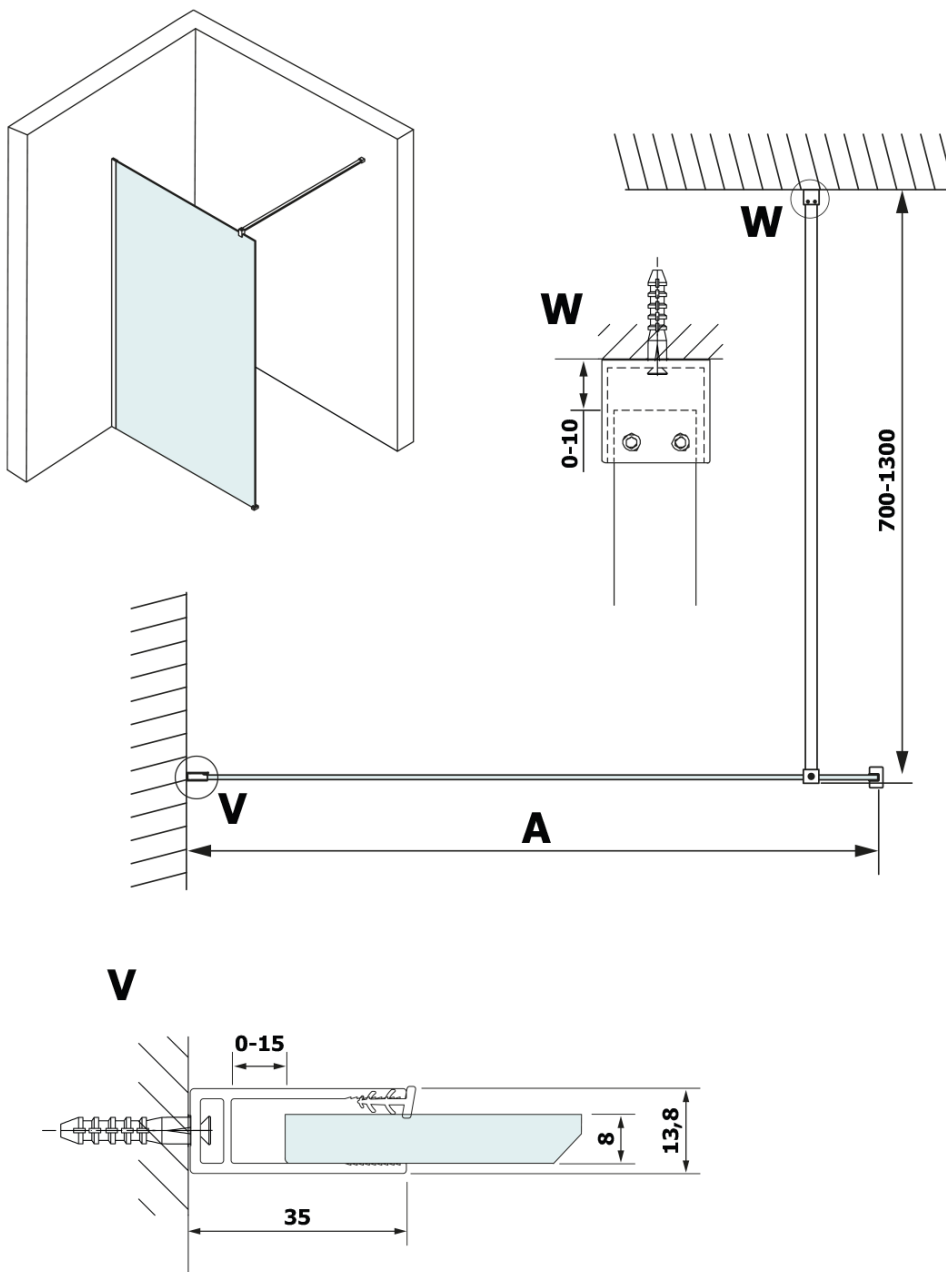

VARIO BLACK jednodílná sprchová zástěna k instalaci ke stěně, deska HPL Kara, 1000 mm

Objednací kód: GX2610GX1014

Základní informace

Značka: Gelco
Série: VARIO

Rozměry

Výška: 2000 mm
Hloubka: 1000 mm

Parametry

Barva profilu: Černá mat
Tvar: Jednostěnná pevná
Typ výplně: HPL laminát
Tloušťka desky: 8 mm
Hmotnost / ks: 27.22 kg
Balení: 2 ks
Záruka: 2 roky

VARIO BLACK jednodílná sprchová zástěna k instalaci ke stěně, deska HPL Kara, 1000 mm

Technický list

MODEL	A
GX2670	685-700
GX2680	785-800
GX2690	885-900
GX2610	985-1000
GX2611	1085-1100
GX2612	1185-1200
GX2613	1285-1300

VARIO BLACK jednodílná sprchová zástěna k instalaci ke stěně, deska HPL Kara, 1000 mm

MODEL	A
GX2670	685-700
GX2680	785-800
GX2690	885-900
GX2610	985-1000