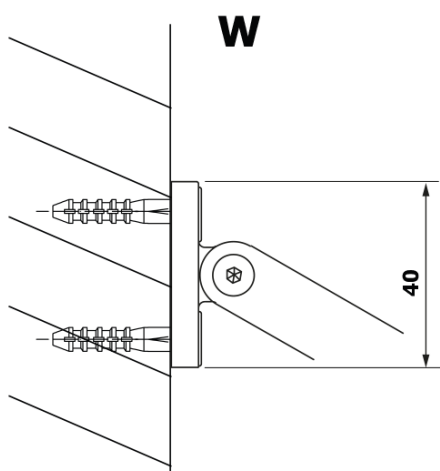

VARIO BLACK jednodílná sprchová zástěna k instalaci ke stěně, deska HPL Kara, 900 mm

Objednací kód: GX2690GX1014

Základní informace

Značka: Gelco
Série: VARIO

Rozměry

Výška: 2000 mm
Hloubka: 900 mm

Parametry

Barva profilu: Černá mat
Tvar: Jednostěnná pevná
Typ výplně: HPL laminát
Tloušťka desky: 8 mm
Hmotnost / ks: 24.8 kg
Balení: 2 ks
Záruka: 2 roky

Technický list

MODEL	A
GX2670	685-700
GX2680	785-800
GX2690	885-900
GX2610	985-1000

VARIO BLACK jednodílná sprchová zástěna k instalaci ke stěně, deska HPL Kara, 900 mm

MODEL	A
GX2670	685-700
GX2680	785-800
GX2690	885-900
GX2610	985-1000
GX2611	1085-1100
GX2612	1185-1200
GX2613	1285-1300