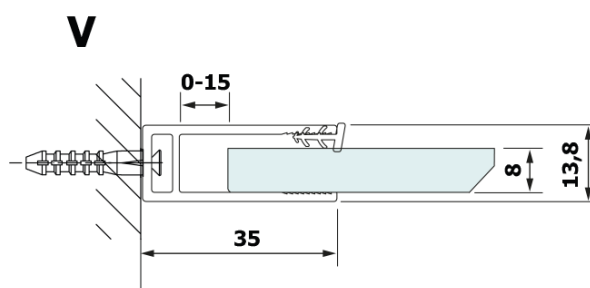

VARIO BLACK jednodílná sprchová zástěna k instalaci ke stěně, deska HPL Kara, 900 mm

Objednací kód: GX2690GX1014

Základní informace

Značka: Gelco
Série: VARIO

Rozměry

Výška: 2000 mm
Hloubka: 900 mm

Parametry

Barva profilu: Černá mat
Tvar: Jednostěnná pevná
Typ výplně: HPL laminát
Tloušťka desky: 8 mm
Hmotnost / ks: 24.8 kg
Balení: 2 ks
Záruka: 2 roky

Technický list

MODEL	A
GX2670	685-700
GX2680	785-800
GX2690	885-900
GX2610	985-1000

VARIO BLACK jednodílná sprchová zástěna k instalaci ke stěně, deska HPL Kara, 900 mm

MODEL	A
GX2670	685-700
GX2680	785-800
GX2690	885-900
GX2610	985-1000
GX2611	1085-1100
GX2612	1185-1200
GX2613	1285-1300