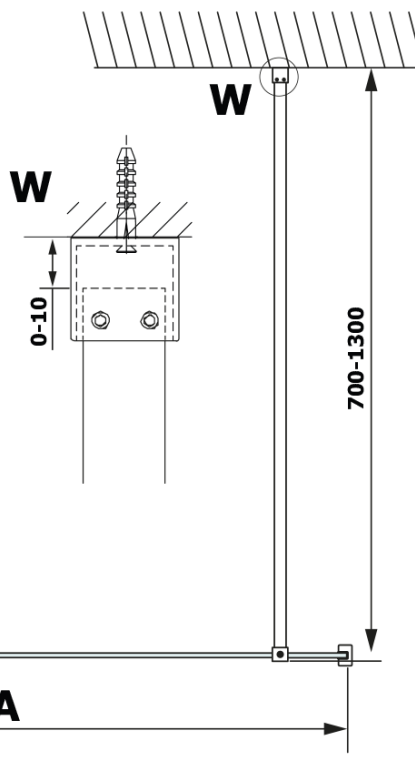

VARIO BLACK jednodílná sprchová zástěna k instalaci ke stěně, deska HPL Kara, 900 mm

Objednací kód: GX2690GX1014

Základní informace

Značka: Gelco
Série: VARIO

Rozměry

Výška: 2000 mm
Hloubka: 900 mm

Parametry

Barva profilu: Černá mat
Tvar: Jednostěnná pevná
Typ výplně: HPL laminát
Tloušťka desky: 8 mm
Hmotnost / ks: 24.8 kg
Balení: 2 ks
Záruka: 2 roky

Technický list

MODEL	A
GX2670	685-700
GX2680	785-800
GX2690	885-900
GX2610	985-1000

VARIO BLACK jednodílná sprchová zástěna k instalaci ke stěně, deska HPL Kara, 900 mm

MODEL	A
GX2670	685-700
GX2680	785-800
GX2690	885-900
GX2610	985-1000
GX2611	1085-1100
GX2612	1185-1200
GX2613	1285-1300