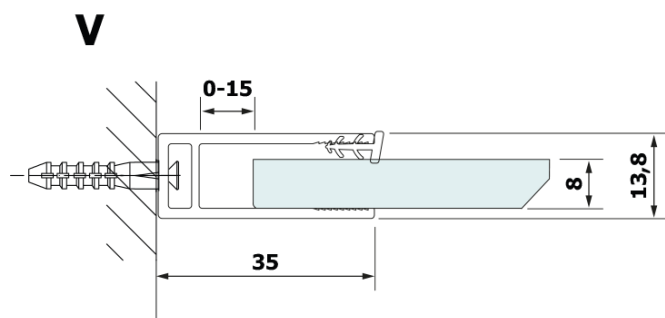

VARIO BLACK jednodílná sprchová zástěna k instalaci ke stěně, deska HPL Kara, 900 mm

Objednací kód: GX2690GX1014

Základní informace

Značka: Gelco
Série: VARIO

Rozměry

Výška: 2000 mm
Hloubka: 900 mm

Parametry

Barva profilu: Černá mat
Tvar: Jednostěnná pevná
Typ výplně: HPL laminát
Tloušťka desky: 8 mm
Hmotnost / ks: 24.8 kg
Balení: 2 ks
Záruka: 2 roky

Technický list

MODEL	A
GX2670	685-700
GX2680	785-800
GX2690	885-900
GX2610	985-1000

VARIO BLACK jednodílná sprchová zástěna k instalaci ke stěně, deska HPL Kara, 900 mm

MODEL	A
GX2670	685-700
GX2680	785-800
GX2690	885-900
GX2610	985-1000
GX2611	1085-1100
GX2612	1185-1200
GX2613	1285-1300