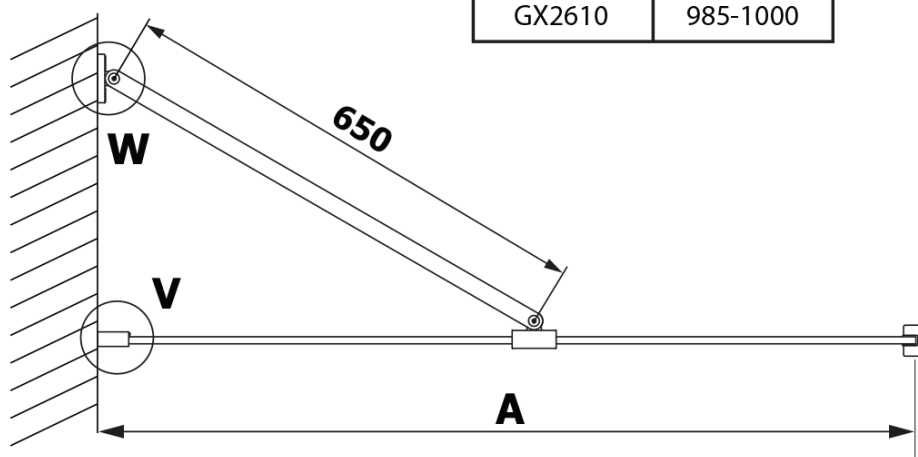

VARIO BLACK jednodílná sprchová zástěna k instalaci ke stěně, deska HPL Kara, 900 mm

Objednací kód: GX2690GX1014

Základní informace

Značka: Gelco
Série: VARIO

Rozměry

Výška: 2000 mm
Hloubka: 900 mm

Parametry

Barva profilu: Černá mat
Tvar: Jednostěnná pevná
Typ výplně: HPL laminát
Tloušťka desky: 8 mm
Hmotnost / ks: 24.8 kg
Balení: 2 ks
Záruka: 2 roky

Technický list

MODEL	A
GX2670	685-700
GX2680	785-800
GX2690	885-900
GX2610	985-1000

VARIO BLACK jednodílná sprchová zástěna k instalaci ke stěně, deska HPL Kara, 900 mm

MODEL	A
GX2670	685-700
GX2680	785-800
GX2690	885-900
GX2610	985-1000
GX2611	1085-1100
GX2612	1185-1200
GX2613	1285-1300