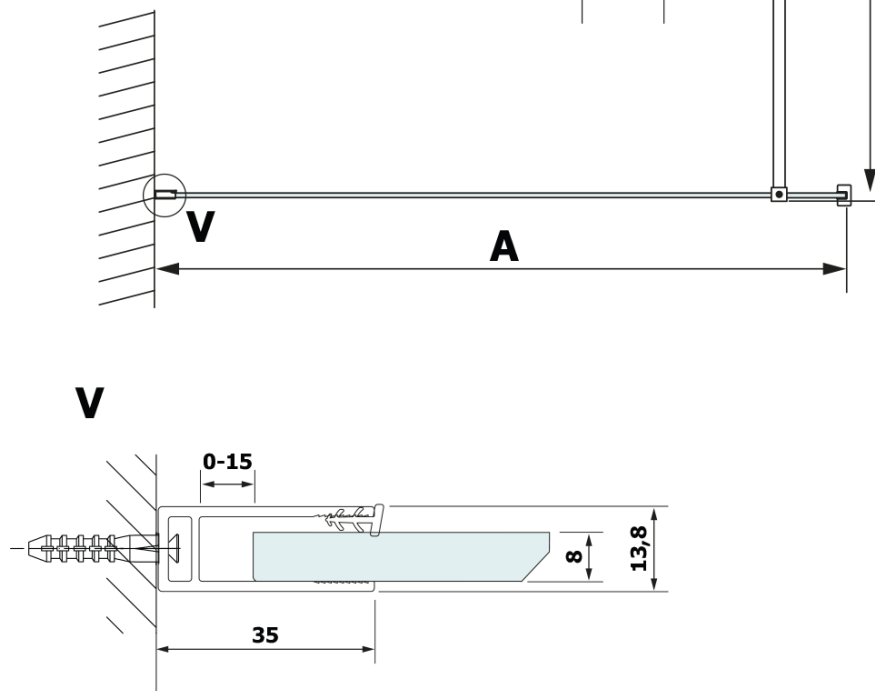

VARIO BLACK jednodílná sprchová zástěna k instalaci ke stěně, deska HPL Kara, 900 mm

Objednací kód: GX2690GX1014

Základní informace

Značka: Gelco
Série: VARIO

Rozměry

Výška: 2000 mm
Hloubka: 900 mm

Parametry

Barva profilu: Černá mat
Tvar: Jednostěnná pevná
Typ výplně: HPL laminát
Tloušťka desky: 8 mm
Hmotnost / ks: 24.8 kg
Balení: 2 ks
Záruka: 2 roky

VARIO BLACK jednodílná sprchová zástěna k instalaci ke stěně, deska HPL Kara, 900 mm

Technický list

MODEL	A
GX2670	685-700
GX2680	785-800
GX2690	885-900
GX2610	985-1000

VARIO BLACK jednodílná sprchová zástěna k instalaci ke stěně, deska HPL Kara, 900 mm

MODEL	A
GX2670	685-700
GX2680	785-800
GX2690	885-900
GX2610	985-1000
GX2611	1085-1100
GX2612	1185-1200
GX2613	1285-1300