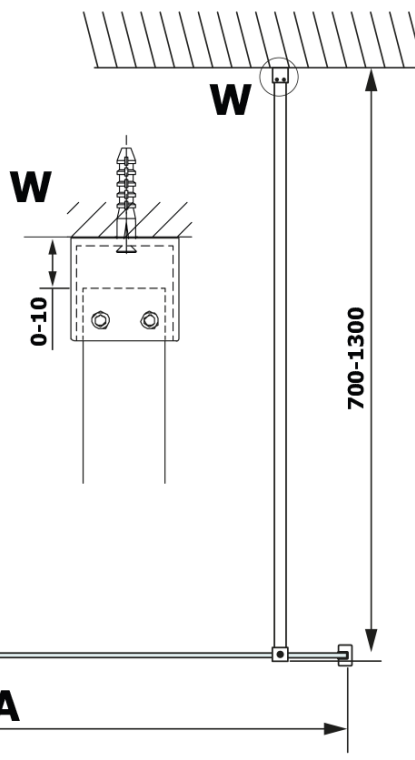

VARIO BLACK jednodílná sprchová zástěna k instalaci ke stěně, deska HPL Kara, 900 mm

Objednací kód: GX2690GX1014

Základní informace

Značka: Gelco
Série: VARIO

Rozměry

Výška: 2000 mm
Hloubka: 900 mm

Parametry

Barva profilu: Černá mat
Tvar: Jednostěnná pevná
Typ výplně: HPL laminát
Tloušťka desky: 8 mm
Hmotnost / ks: 24.8 kg
Balení: 2 ks
Záruka: 2 roky

VARIO BLACK jednodílná sprchová zástěna k instalaci ke stěně, deska HPL Kara, 900 mm

Technický list

MODEL	A
GX2670	685-700
GX2680	785-800
GX2690	885-900
GX2610	985-1000

VARIO BLACK jednodílná sprchová zástěna k instalaci ke stěně, deska HPL Kara, 900 mm

MODEL	A
GX2670	685-700
GX2680	785-800
GX2690	885-900
GX2610	985-1000
GX2611	1085-1100
GX2612	1185-1200
GX2613	1285-1300