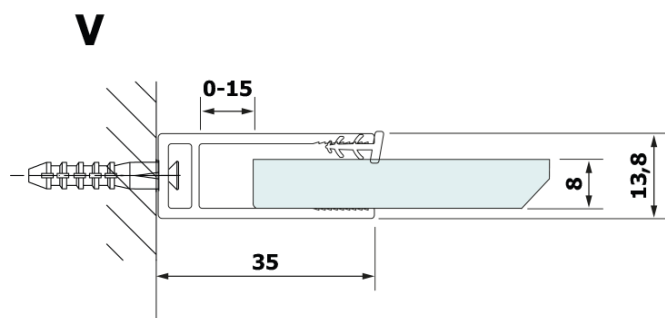

VARIO BLACK jednodílná sprchová zástěna k instalaci ke stěně, deska HPL Kara, 900 mm

Objednací kód: GX2690GX1014

Základní informace

Značka: Gelco
Série: VARIO

Rozměry

Výška: 2000 mm
Hloubka: 900 mm

Parametry

Barva profilu: Černá mat
Tvar: Jednostěnná pevná
Typ výplně: HPL laminát
Tloušťka desky: 8 mm
Hmotnost / ks: 24.8 kg
Balení: 2 ks
Záruka: 2 roky

VARIO BLACK jednodílná sprchová zástěna k instalaci ke stěně, deska HPL Kara, 900 mm

Technický list

MODEL	A
GX2670	685-700
GX2680	785-800
GX2690	885-900
GX2610	985-1000

VARIO BLACK jednodílná sprchová zástěna k instalaci ke stěně, deska HPL Kara, 900 mm

MODEL	A
GX2670	685-700
GX2680	785-800
GX2690	885-900
GX2610	985-1000
GX2611	1085-1100
GX2612	1185-1200
GX2613	1285-1300