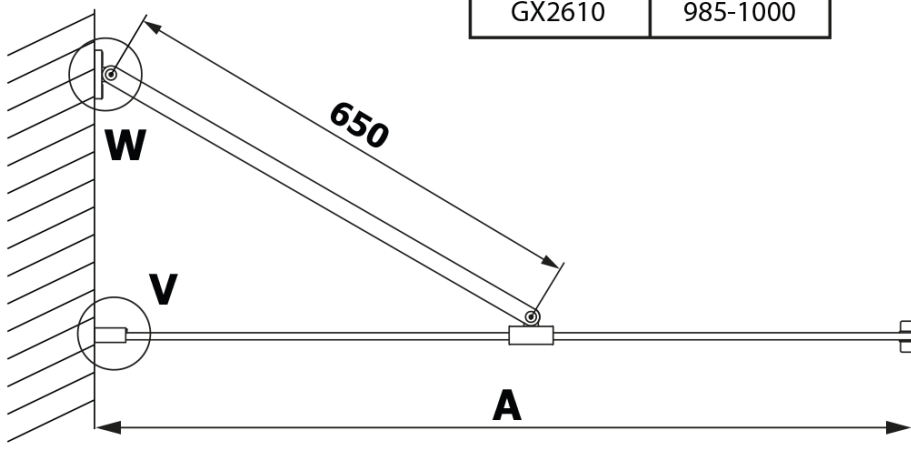

VARIO BLACK jednodílná sprchová zástěna k instalaci ke stěně, deska HPL Kara, 900 mm

Objednací kód: GX2690GX1014

Základní informace

Značka: Gelco
Série: VARIO

Rozměry

Výška: 2000 mm
Hloubka: 900 mm

Parametry

Barva profilu: Černá mat
Tvar: Jednostěnná pevná
Typ výplně: HPL laminát
Tloušťka desky: 8 mm
Hmotnost / ks: 24.8 kg
Balení: 2 ks
Záruka: 2 roky

VARIO BLACK jednodílná sprchová zástěna k instalaci ke stěně, deska HPL Kara, 900 mm

Technický list

MODEL	A
GX2670	685-700
GX2680	785-800
GX2690	885-900
GX2610	985-1000

VARIO BLACK jednodílná sprchová zástěna k instalaci ke stěně, deska HPL Kara, 900 mm

MODEL	A
GX2670	685-700
GX2680	785-800
GX2690	885-900
GX2610	985-1000
GX2611	1085-1100
GX2612	1185-1200
GX2613	1285-1300