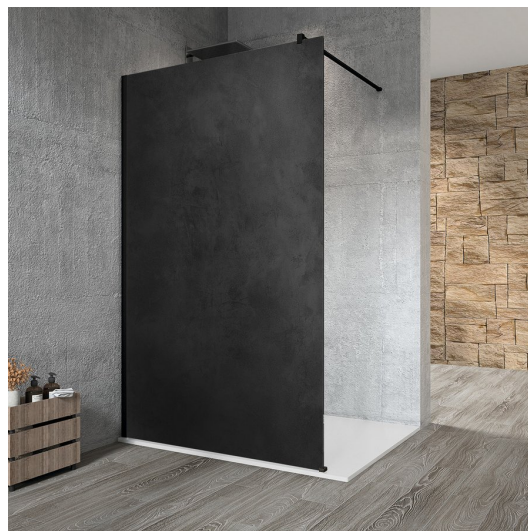

VARIO BLACK jednodílná sprchová zástěna k instalaci ke stěně, deska HPL Kara, 900 mm

Objednací kód: GX2690GX1014

Základní informace

Značka: Gelco
Série: VARIO

Rozměry

Výška: 2000 mm
Hloubka: 900 mm

Parametry

Barva profilu: Černá mat
Tvar: Jednostěnná pevná
Typ výplně: HPL laminát
Tloušťka desky: 8 mm
Hmotnost / ks: 24.8 kg
Balení: 2 ks
Záruka: 2 roky

VARIO BLACK jednodílná sprchová zástěna k instalaci ke stěně, deska HPL Kara, 900 mm

Technický list

MODEL	A
GX2670	685-700
GX2680	785-800
GX2690	885-900
GX2610	985-1000

VARIO BLACK jednodílná sprchová zástěna k instalaci ke stěně, deska HPL Kara, 900 mm

MODEL	A
GX2670	685-700
GX2680	785-800
GX2690	885-900
GX2610	985-1000
GX2611	1085-1100
GX2612	1185-1200
GX2613	1285-1300