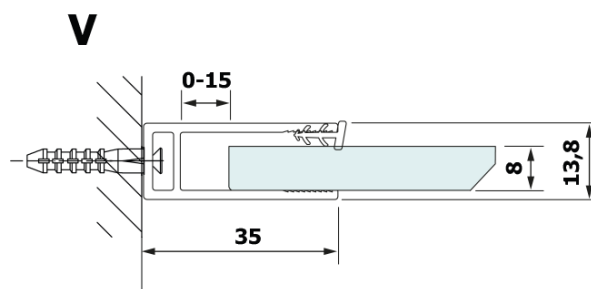

VARIO BLACK jednodílná sprchová zástěna k instalaci ke stěně, deska HPL Kara, 900 mm

Objednací kód: GX2690GX1014

Základní informace

Značka: Gelco
Série: VARIO

Rozměry

Výška: 2000 mm
Hloubka: 900 mm

Parametry

Barva profilu: Černá mat
Tvar: Jednostěnná pevná
Typ výplně: HPL laminát
Tloušťka desky: 8 mm
Hmotnost / ks: 24.8 kg
Balení: 2 ks
Záruka: 2 roky

VARIO BLACK jednodílná sprchová zástěna k instalaci ke stěně, deska HPL Kara, 900 mm

Technický list

MODEL	A
GX2670	685-700
GX2680	785-800
GX2690	885-900
GX2610	985-1000

VARIO BLACK jednodílná sprchová zástěna k instalaci ke stěně, deska HPL Kara, 900 mm

MODEL	A
GX2670	685-700
GX2680	785-800
GX2690	885-900
GX2610	985-1000
GX2611	1085-1100
GX2612	1185-1200
GX2613	1285-1300