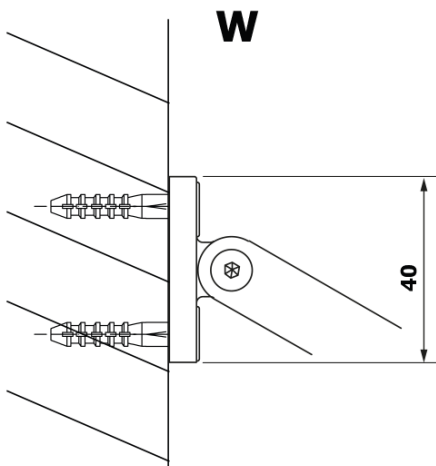

VARIO BLACK jednodílná sprchová zástěna k instalaci ke stěně, deska HPL Kara, 900 mm

Objednací kód: GX2690GX1014

Základní informace

Značka: Gelco
Série: VARIO

Rozměry

Výška: 2000 mm
Hloubka: 900 mm

Parametry

Barva profilu: Černá mat
Tvar: Jednostěnná pevná
Typ výplně: HPL laminát
Tloušťka desky: 8 mm
Hmotnost / ks: 24.8 kg
Balení: 2 ks
Záruka: 2 roky

VARIO BLACK jednodílná sprchová zástěna k instalaci ke stěně, deska HPL Kara, 900 mm

Technický list

MODEL	A
GX2670	685-700
GX2680	785-800
GX2690	885-900
GX2610	985-1000

VARIO BLACK jednodílná sprchová zástěna k instalaci ke stěně, deska HPL Kara, 900 mm

MODEL	A
GX2670	685-700
GX2680	785-800
GX2690	885-900
GX2610	985-1000
GX2611	1085-1100
GX2612	1185-1200
GX2613	1285-1300