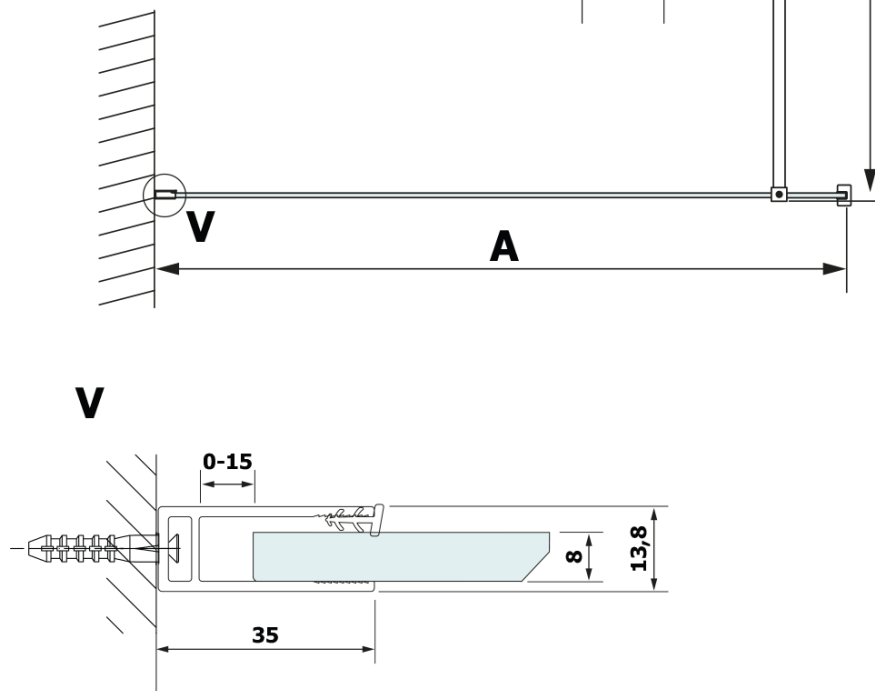

VARIO BLACK jednodílná sprchová zástěna k instalaci ke stěně, deska HPL Kara, 900 mm

Objednací kód: GX2690GX1014

Základní informace

Značka: Gelco
Série: VARIO

Rozměry

Výška: 2000 mm
Hloubka: 900 mm

Parametry

Barva profilu: Černá mat
Tvar: Jednostěnná pevná
Typ výplně: HPL laminát
Tloušťka desky: 8 mm
Hmotnost / ks: 24.8 kg
Balení: 2 ks
Záruka: 2 roky

Technický list

MODEL	A
GX2670	685-700
GX2680	785-800
GX2690	885-900
GX2610	985-1000

VARIO BLACK jednodílná sprchová zástěna k instalaci ke stěně, deska HPL Kara, 900 mm

MODEL	A
GX2670	685-700
GX2680	785-800
GX2690	885-900
GX2610	985-1000
GX2611	1085-1100
GX2612	1185-1200
GX2613	1285-1300