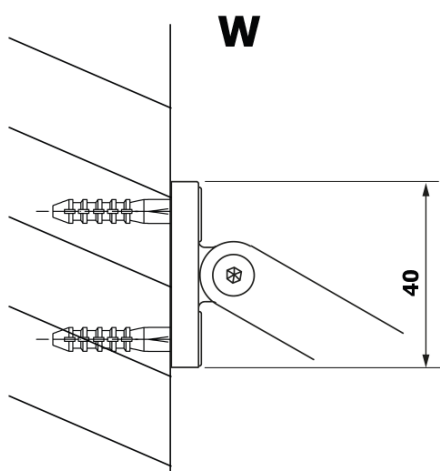

# VARIO BLACK jednodílná sprchová zástěna k instalaci ke stěně, deska HPL Kara, 800 mm

Objednací kód: GX2680GX1014

## Rozměry

Výška: 2000 mm  
Hloubka: 800 mm

## Parametry

Barva profilu: Černá mat  
Tvar: Jednostěnná pevná  
Typ výplně: HPL laminát  
Tloušťka desky: 8 mm  
Hmotnost / ks: 22.38 kg  
Balení: 2 ks  
Záruka: 2 roky

**Technický list**

MODEL	A
GX2670	685-700
GX2680	785-800
GX2690	885-900
GX2610	985-1000

**VARIO BLACK jednodílná sprchová zástěna k instalaci ke stěně, deska HPL Kara, 800 mm**

MODEL	A
GX2670	685-700
GX2680	785-800
GX2690	885-900
GX2610	985-1000
GX2611	1085-1100
GX2612	1185-1200
GX2613	1285-1300