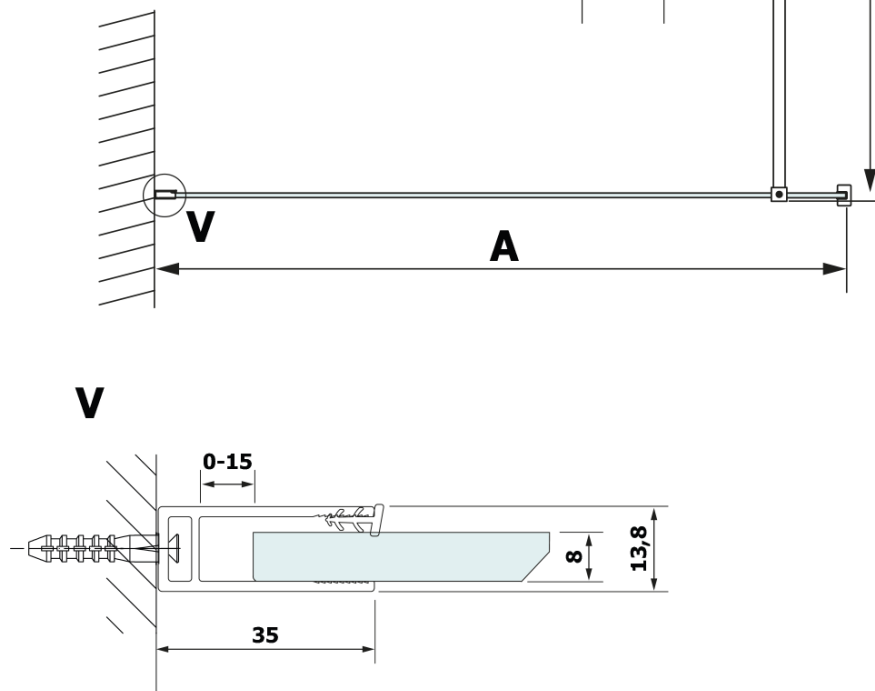

# VARIO BLACK jednodílná sprchová zástěna k instalaci ke stěně, deska HPL Kara, 800 mm

Objednací kód: GX2680GX1014

## Rozměry

Výška: 2000 mm  
Hloubka: 800 mm

## Parametry

Barva profilu: Černá mat  
Tvar: Jednostěnná pevná  
Typ výplně: HPL laminát  
Tloušťka desky: 8 mm  
Hmotnost / ks: 22.38 kg  
Balení: 2 ks  
Záruka: 2 roky

**Technický list**

MODEL	A
GX2670	685-700
GX2680	785-800
GX2690	885-900
GX2610	985-1000

**VARIO BLACK jednodílná sprchová zástěna k instalaci ke stěně, deska HPL Kara, 800 mm**

MODEL	A
GX2670	685-700
GX2680	785-800
GX2690	885-900
GX2610	985-1000
GX2611	1085-1100
GX2612	1185-1200
GX2613	1285-1300