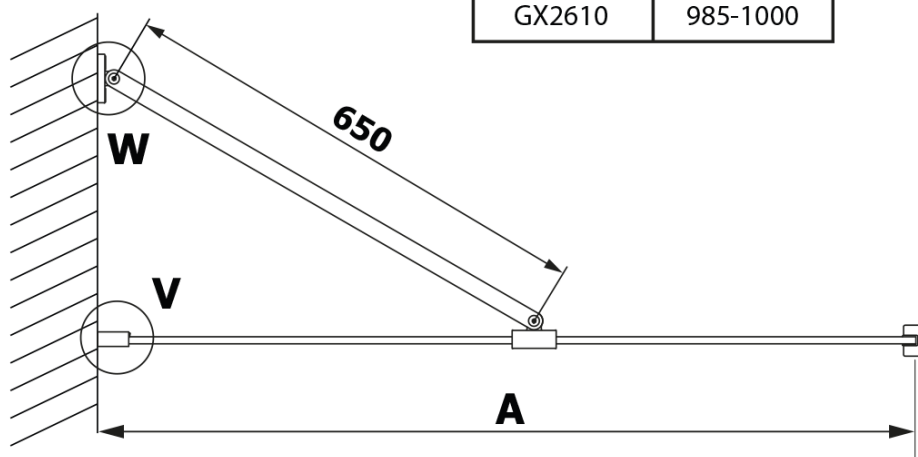

# VARIO BLACK jednodílná sprchová zástěna k instalaci ke stěně, deska HPL Kara, 800 mm

Objednací kód: GX2680GX1014

## Rozměry

Výška: 2000 mm  
Hloubka: 800 mm

## Parametry

Barva profilu: Černá mat  
Tvar: Jednostěnná pevná  
Typ výplně: HPL laminát  
Tloušťka desky: 8 mm  
Hmotnost / ks: 22.38 kg  
Balení: 2 ks  
Záruka: 2 roky

**Technický list**

MODEL	A
GX2670	685-700
GX2680	785-800
GX2690	885-900
GX2610	985-1000

**VARIO BLACK jednodílná sprchová zástěna k instalaci ke stěně, deska HPL Kara, 800 mm**

MODEL	A
GX2670	685-700
GX2680	785-800
GX2690	885-900
GX2610	985-1000
GX2611	1085-1100
GX2612	1185-1200
GX2613	1285-1300