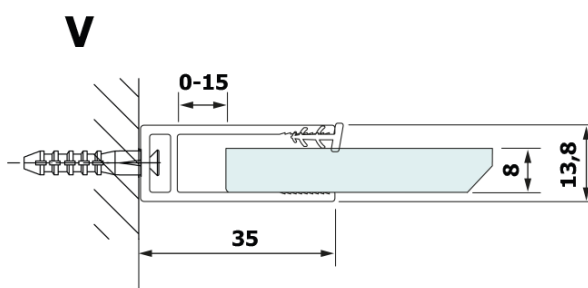

# VARIO BLACK jednodílná sprchová zástěna k instalaci ke stěně, deska HPL Kara, 800 mm

Objednací kód: GX2680GX1014

## Rozměry

Výška: 2000 mm  
Hloubka: 800 mm

## Parametry

Barva profilu: Černá mat  
Tvar: Jednostěnná pevná  
Typ výplně: HPL laminát  
Tloušťka desky: 8 mm  
Hmotnost / ks: 22.38 kg  
Balení: 2 ks  
Záruka: 2 roky

**Technický list**

MODEL	A
GX2670	685-700
GX2680	785-800
GX2690	885-900
GX2610	985-1000

**VARIO BLACK jednodílná sprchová zástěna k instalaci ke stěně, deska HPL Kara, 800 mm**

MODEL	A
GX2670	685-700
GX2680	785-800
GX2690	885-900
GX2610	985-1000
GX2611	1085-1100
GX2612	1185-1200
GX2613	1285-1300