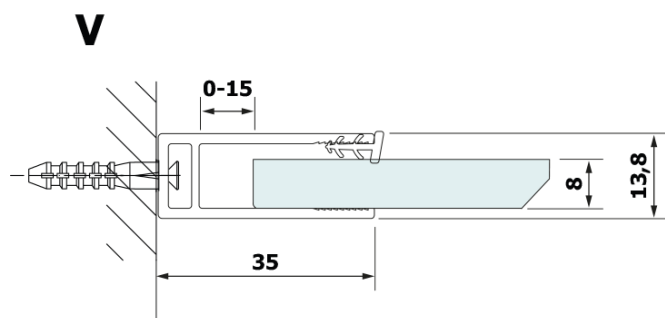

# VARIO BLACK jednodílná sprchová zástěna k instalaci ke stěně, deska HPL Kara, 800 mm

Objednací kód: GX2680GX1014

## Rozměry

Výška: 2000 mm  
Hloubka: 800 mm

## Parametry

Barva profilu: Černá mat  
Tvar: Jednostěnná pevná  
Typ výplně: HPL laminát  
Tloušťka desky: 8 mm  
Hmotnost / ks: 22.38 kg  
Balení: 2 ks  
Záruka: 2 roky

**Technický list**

MODEL	A
GX2670	685-700
GX2680	785-800
GX2690	885-900
GX2610	985-1000

**VARIO BLACK jednodílná sprchová zástěna k instalaci ke stěně, deska HPL Kara, 800 mm**

MODEL	A
GX2670	685-700
GX2680	785-800
GX2690	885-900
GX2610	985-1000
GX2611	1085-1100
GX2612	1185-1200
GX2613	1285-1300