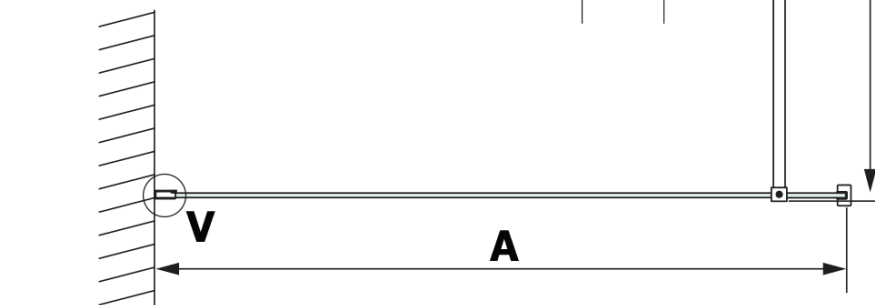

## Rozměry

Výška: 2000 mm  
Hloubka: 800 mm

## Parametry

Barva profilu: Černá mat  
Tvar: Jednostěnná pevná  
Typ výplně: HPL laminát  
Tloušťka desky: 8 mm  
Hmotnost / ks: 22.38 kg  
Balení: 2 ks  
Záruka: 2 roky

**Technický list**

MODEL	A
GX2670	685-700
GX2680	785-800
GX2690	885-900
GX2610	985-1000

**VARIO BLACK jednodílná sprchová zástěna k instalaci ke stěně, deska HPL Kara, 800 mm**

MODEL	A
GX2670	685-700
GX2680	785-800
GX2690	885-900
GX2610	985-1000
GX2611	1085-1100
GX2612	1185-1200
GX2613	1285-1300