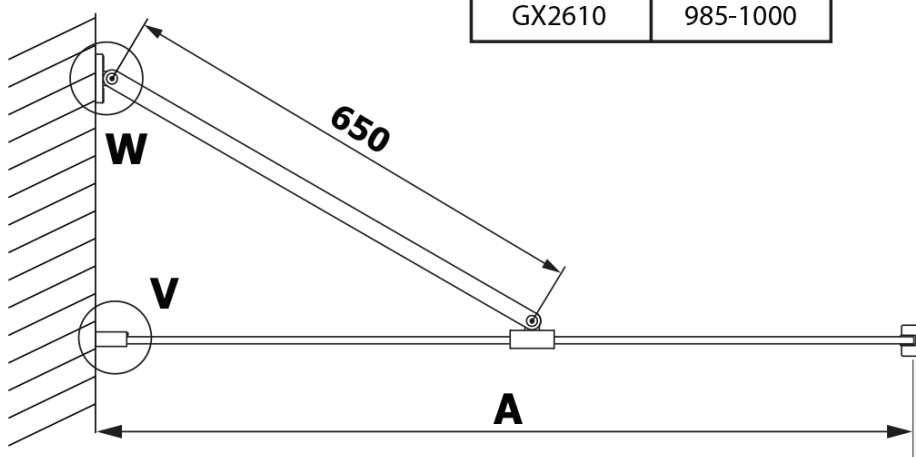

# VARIO BLACK jednodílná sprchová zástěna k instalaci ke stěně, deska HPL Kara, 800 mm

Objednací kód: GX2680GX1014

## Rozměry

Výška: 2000 mm  
Hloubka: 800 mm

## Parametry

Barva profilu: Černá mat  
Tvar: Jednostěnná pevná  
Typ výplně: HPL laminát  
Tloušťka desky: 8 mm  
Hmotnost / ks: 22.38 kg  
Balení: 2 ks  
Záruka: 2 roky

**Technický list**

MODEL	A
GX2670	685-700
GX2680	785-800
GX2690	885-900
GX2610	985-1000

**VARIO BLACK jednodílná sprchová zástěna k instalaci ke stěně, deska HPL Kara, 800 mm**

MODEL	A
GX2670	685-700
GX2680	785-800
GX2690	885-900
GX2610	985-1000
GX2611	1085-1100
GX2612	1185-1200
GX2613	1285-1300