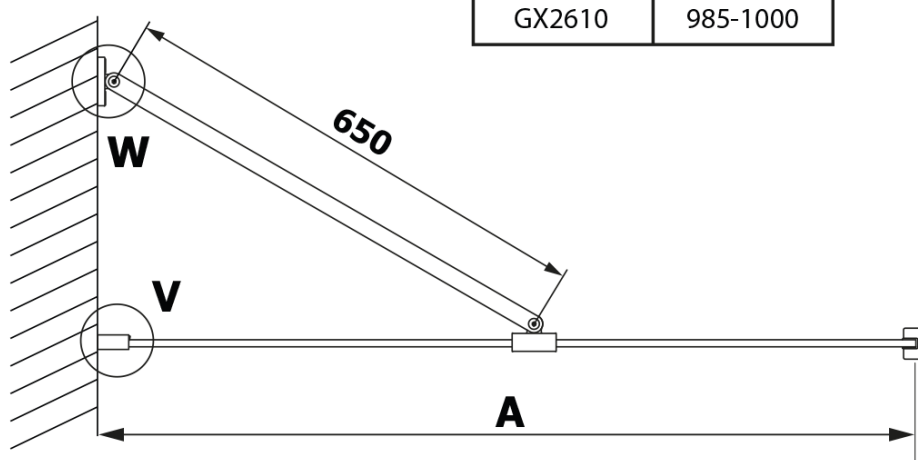

# VARIO BLACK jednodílná sprchová zástěna k instalaci ke stěně, deska HPL Kara, 800 mm

Objednací kód: GX2680GX1014

## Rozměry

Výška: 2000 mm  
Hloubka: 800 mm

## Parametry

Barva profilu: Černá mat  
Tvar: Jednostěnná pevná  
Typ výplně: HPL laminát  
Tloušťka desky: 8 mm  
Hmotnost / ks: 22.38 kg  
Balení: 2 ks  
Záruka: 2 roky

**Technický list**

MODEL	A
GX2670	685-700
GX2680	785-800
GX2690	885-900
GX2610	985-1000

**VARIO BLACK jednodílná sprchová zástěna k instalaci ke stěně, deska HPL Kara, 800 mm**

MODEL	A
GX2670	685-700
GX2680	785-800
GX2690	885-900
GX2610	985-1000
GX2611	1085-1100
GX2612	1185-1200
GX2613	1285-1300