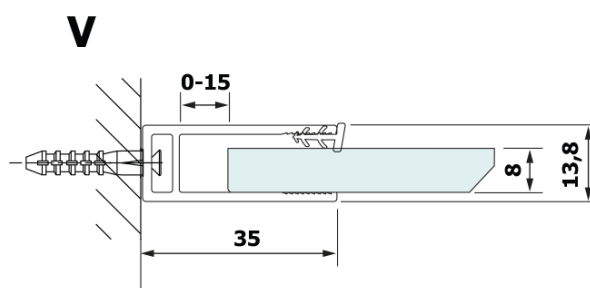

# VARIO BLACK jednodílná sprchová zástěna k instalaci ke stěně, deska HPL Kara, 800 mm

Objednací kód: GX2680GX1014

## Rozměry

Výška: 2000 mm  
Hloubka: 800 mm

## Parametry

Barva profilu: Černá mat  
Tvar: Jednostěnná pevná  
Typ výplně: HPL laminát  
Tloušťka desky: 8 mm  
Hmotnost / ks: 22.38 kg  
Balení: 2 ks  
Záruka: 2 roky

**Technický list**

MODEL	A
GX2670	685-700
GX2680	785-800
GX2690	885-900
GX2610	985-1000

**VARIO BLACK jednodílná sprchová zástěna k instalaci ke stěně, deska HPL Kara, 800 mm**

MODEL	A
GX2670	685-700
GX2680	785-800
GX2690	885-900
GX2610	985-1000
GX2611	1085-1100
GX2612	1185-1200
GX2613	1285-1300