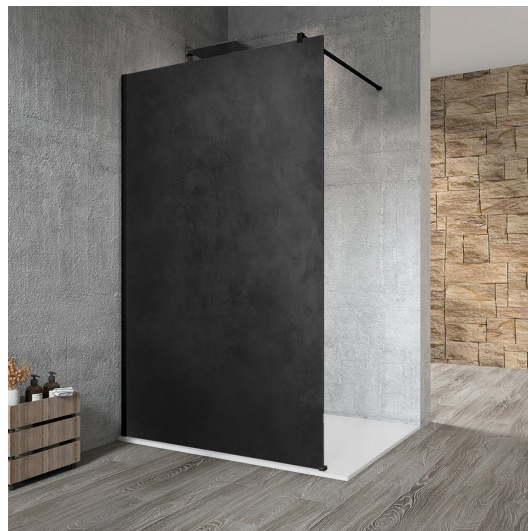

VARIO BLACK jednodílná sprchová zástěna k instalaci ke stěně, deska HPL Kara, 800 mm

Objednací kód: GX2680GX1014

Rozměry

Výška: 2000 mm

Hloubka: 800 mm

Parametry

Záruka: 2 roky

Technický list