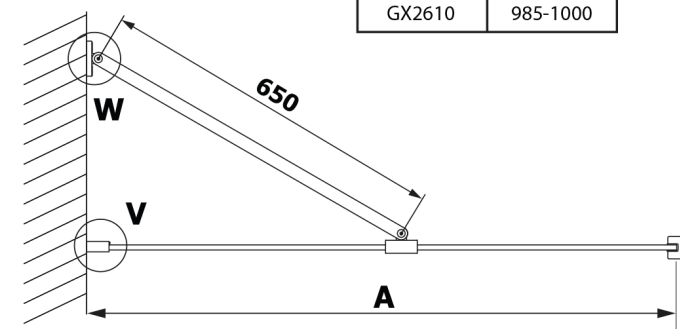

VARIO BLACK jednodílná sprchová zástěna k instalaci ke stěně, deska HPL Kara, 800 mm

Objednací kód: GX2680GX1014

Rozměry

Výška: 2000 mm

Hloubka: 800 mm

Parametry

Záruka: 2 roky

Technický list

MODEL	A
GX2670	685-700
GX2680	785-800
GX2690	885-900
GX2610	985-1000

MODEL	A
GX2670	685-700
GX2680	785-800
GX2690	885-900
GX2610	985-1000
GX2611	1085-1100
GX2612	1185-1200
GX2613	1285-1300