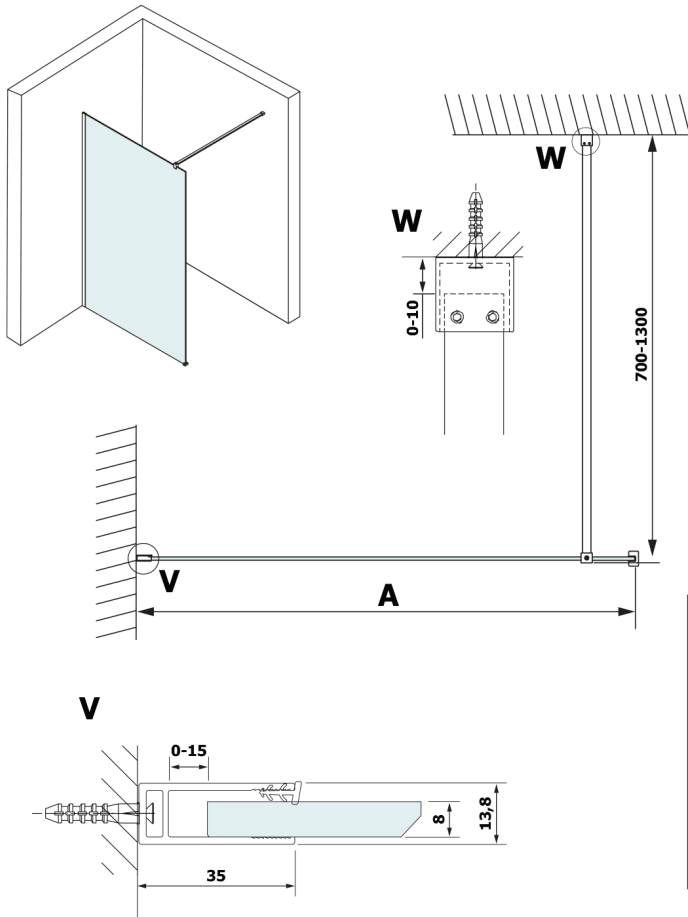

VARIO BLACK jednodílná sprchová zástěna k instalaci ke stěně, deska HPL Kara, 800 mm

Objednací kód: GX2680GX1014

Rozměry

Výška: 2000 mm

Hloubka: 800 mm

Parametry

Záruka: 2 roky

Technický list

MODEL	A
GX2670	685-700
GX2680	785-800
GX2690	885-900
GX2610	985-1000

MODEL	A
GX2670	685-700
GX2680	785-800
GX2690	885-900
GX2610	985-1000
GX2611	1085-1100
GX2612	1185-1200
GX2613	1285-1300