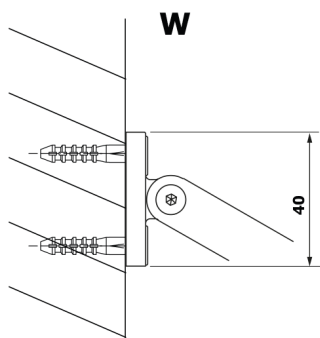

VARIO BLACK jednodílná sprchová zástěna k instalaci ke stěně, deska HPL Kara, 800 mm

Objednací kód: GX2680GX1014

Rozměry

Výška: 2000 mm

Hloubka: 800 mm

Parametry

Záruka: 2 roky

Technický list

MODEL	A
GX2670	685-700
GX2680	785-800
GX2690	885-900
GX2610	985-1000

MODEL	A
GX2670	685-700
GX2680	785-800
GX2690	885-900
GX2610	985-1000
GX2611	1085-1100
GX2612	1185-1200
GX2613	1285-1300