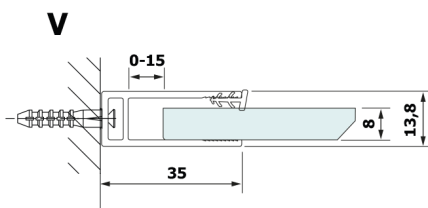

VARIO BLACK jednodílná sprchová zástěna k instalaci ke stěně, deska HPL Kara, 800 mm

Objednací kód: GX2680GX1014

Rozměry

Výška: 2000 mm

Hloubka: 800 mm

Parametry

Záruka: 2 roky

Technický list

MODEL	A
GX2670	685-700
GX2680	785-800
GX2690	885-900
GX2610	985-1000

MODEL	A
GX2670	685-700
GX2680	785-800
GX2690	885-900
GX2610	985-1000
GX2611	1085-1100
GX2612	1185-1200
GX2613	1285-1300