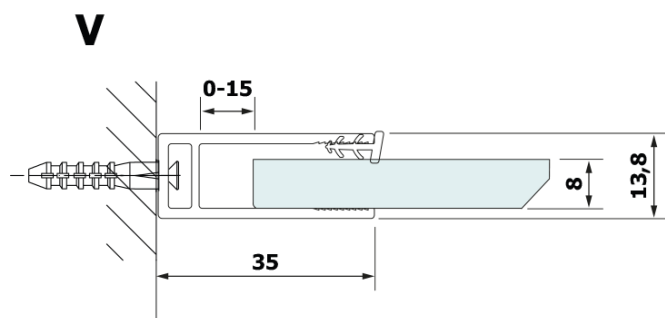

VARIO BLACK jednodílná sprchová zástěna k instalaci ke stěně, deska HPL Kara, 700 mm

Objednací kód: GX2670GX1014

Základní informace

Značka: Gelco
Série: VARIO

Rozměry

Výška: 2000 mm
Hloubka: 700 mm

Parametry

Barva profilu: Černá mat
Tvar: Jednotěnná pevná
Typ výplně: HPL laminát
Tloušťka desky: 8 mm
Hmotnost / ks: 19.95 kg
Balení: 2 ks
Záruka: 2 roky

VARIO BLACK jednodílná sprchová zástěna k instalaci ke stěně, deska HPL Kara, 700 mm

Technický list

MODEL	A
GX2670	685-700
GX2680	785-800
GX2690	885-900
GX2610	985-1000

VARIO BLACK jednodílná sprchová zástěna k instalaci ke stěně, deska HPL Kara, 700 mm

MODEL	A
GX2670	685-700
GX2680	785-800
GX2690	885-900
GX2610	985-1000
GX2611	1085-1100
GX2612	1185-1200
GX2613	1285-1300