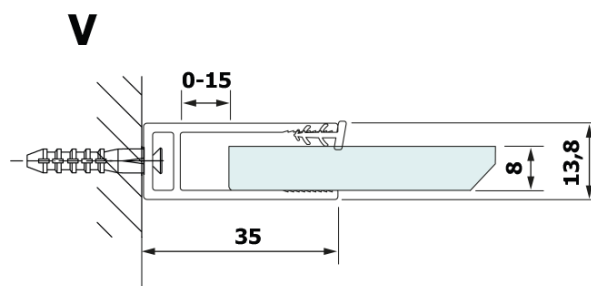

VARIO BLACK jednodílná sprchová zástěna k instalaci ke stěně, deska HPL Kara, 700 mm

Objednací kód: GX2670GX1014

Základní informace

Značka: Gelco
Série: VARIO

Rozměry

Výška: 2000 mm
Hloubka: 700 mm

Parametry

Barva profilu: Černá mat
Tvar: Jednotěnná pevná
Typ výplně: HPL laminát
Tloušťka desky: 8 mm
Hmotnost / ks: 19.95 kg
Balení: 2 ks
Záruka: 2 roky

VARIO BLACK jednodílná sprchová zástěna k instalaci ke stěně, deska HPL Kara, 700 mm

Technický list

MODEL	A
GX2670	685-700
GX2680	785-800
GX2690	885-900
GX2610	985-1000

VARIO BLACK jednodílná sprchová zástěna k instalaci ke stěně, deska HPL Kara, 700 mm

MODEL	A
GX2670	685-700
GX2680	785-800
GX2690	885-900
GX2610	985-1000
GX2611	1085-1100
GX2612	1185-1200
GX2613	1285-1300