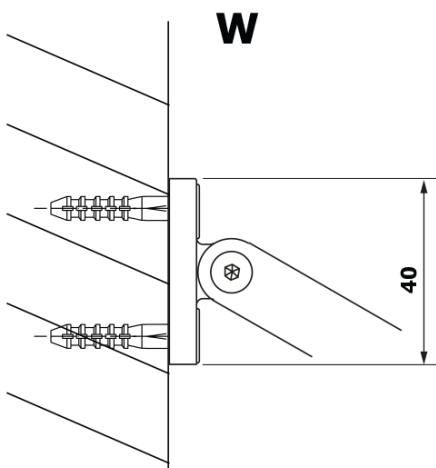

VARIO BLACK jednodílná sprchová zástěna k instalaci ke stěně, deska HPL Kara, 700 mm

Objednací kód: GX2670GX1014

Základní informace

Značka: Gelco
Série: VARIO

Rozměry

Výška: 2000 mm
Hloubka: 700 mm

Parametry

Barva profilu: Černá mat
Tvar: Jednotěnná pevná
Typ výplně: HPL laminát
Tloušťka desky: 8 mm
Hmotnost / ks: 19.95 kg
Balení: 2 ks
Záruka: 2 roky

VARIO BLACK jednodílná sprchová zástěna k instalaci ke stěně, deska HPL Kara, 700 mm

Technický list

MODEL	A
GX2670	685-700
GX2680	785-800
GX2690	885-900
GX2610	985-1000

VARIO BLACK jednodílná sprchová zástěna k instalaci ke stěně, deska HPL Kara, 700 mm

MODEL	A
GX2670	685-700
GX2680	785-800
GX2690	885-900
GX2610	985-1000
GX2611	1085-1100
GX2612	1185-1200
GX2613	1285-1300