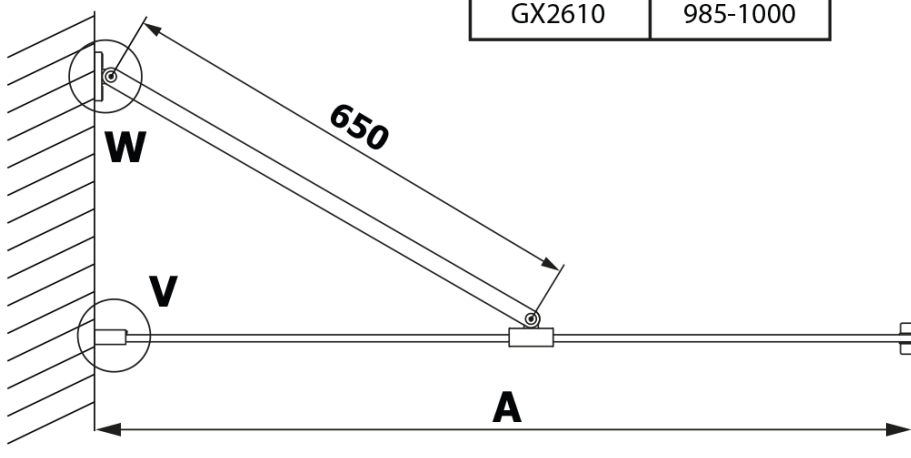

VARIO BLACK jednodílná sprchová zástěna k instalaci ke stěně, deska HPL Kara, 700 mm

Objednací kód: GX2670GX1014

Základní informace

Značka: Gelco
Série: VARIO

Rozměry

Výška: 2000 mm
Hloubka: 700 mm

Parametry

Barva profilu: Černá mat
Tvar: Jednotěnná pevná
Typ výplně: HPL laminát
Tloušťka desky: 8 mm
Hmotnost / ks: 19.95 kg
Balení: 2 ks
Záruka: 2 roky

VARIO BLACK jednodílná sprchová zástěna k instalaci ke stěně, deska HPL Kara, 700 mm

Technický list

MODEL	A
GX2670	685-700
GX2680	785-800
GX2690	885-900
GX2610	985-1000

VARIO BLACK jednodílná sprchová zástěna k instalaci ke stěně, deska HPL Kara, 700 mm

MODEL	A
GX2670	685-700
GX2680	785-800
GX2690	885-900
GX2610	985-1000
GX2611	1085-1100
GX2612	1185-1200
GX2613	1285-1300