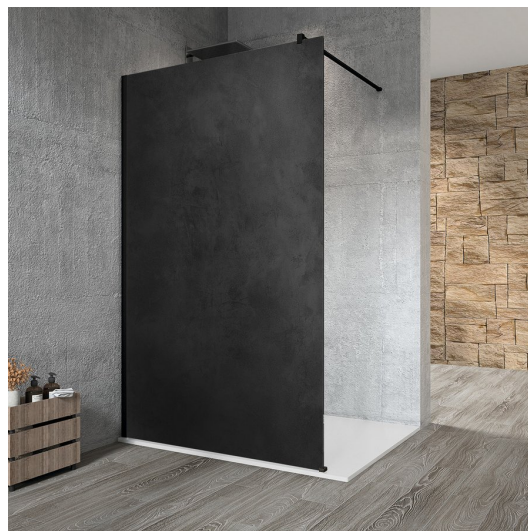

VARIO BLACK jednodílná sprchová zástěna k instalaci ke stěně, deska HPL Kara, 700 mm

Objednací kód: GX2670GX1014

Základní informace

Značka: Gelco
Série: VARIO

Rozměry

Výška: 2000 mm
Hloubka: 700 mm

Parametry

Barva profilu: Černá mat
Tvar: Jednostěnná pevná
Typ výplně: HPL laminát
Tloušťka desky: 8 mm
Hmotnost / ks: 19.95 kg
Balení: 2 ks
Záruka: 2 roky

Technický list

MODEL	A
GX2670	685-700
GX2680	785-800
GX2690	885-900
GX2610	985-1000

VARIO BLACK jednodílná sprchová zástěna k instalaci ke stěně, deska HPL Kara, 700 mm

MODEL	A
GX2670	685-700
GX2680	785-800
GX2690	885-900
GX2610	985-1000
GX2611	1085-1100
GX2612	1185-1200
GX2613	1285-1300