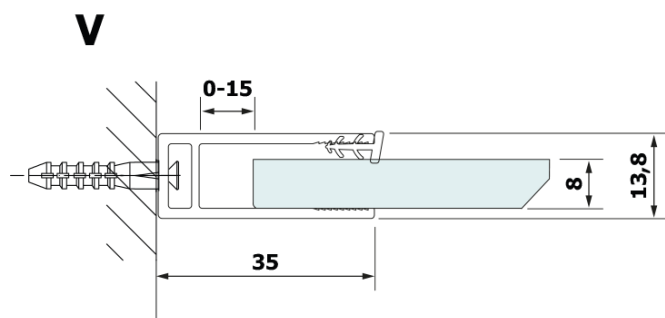

VARIO BLACK jednodílná sprchová zástěna k instalaci ke stěně, deska HPL Kara, 700 mm

Objednací kód: GX2670GX1014

Základní informace

Značka: Gelco
Série: VARIO

Rozměry

Výška: 2000 mm
Hloubka: 700 mm

Parametry

Barva profilu: Černá mat
Tvar: Jednostěnná pevná
Typ výplně: HPL laminát
Tloušťka desky: 8 mm
Hmotnost / ks: 19.95 kg
Balení: 2 ks
Záruka: 2 roky

Technický list

MODEL	A
GX2670	685-700
GX2680	785-800
GX2690	885-900
GX2610	985-1000

VARIO BLACK jednodílná sprchová zástěna k instalaci ke stěně, deska HPL Kara, 700 mm

MODEL	A
GX2670	685-700
GX2680	785-800
GX2690	885-900
GX2610	985-1000
GX2611	1085-1100
GX2612	1185-1200
GX2613	1285-1300