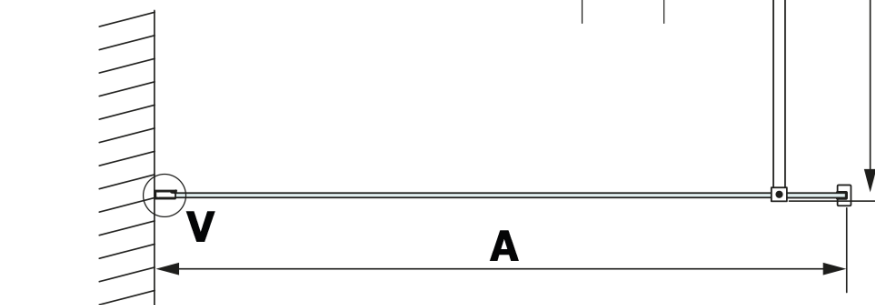

VARIO BLACK jednodílná sprchová zástěna k instalaci ke stěně, deska HPL Kara, 700 mm

Objednací kód: GX2670GX1014

Základní informace

Značka: Gelco
Série: VARIO

Rozměry

Výška: 2000 mm
Hloubka: 700 mm

Parametry

Barva profilu: Černá mat
Tvar: Jednostěnná pevná
Typ výplně: HPL laminát
Tloušťka desky: 8 mm
Hmotnost / ks: 19.95 kg
Balení: 2 ks
Záruka: 2 roky

Technický list

MODEL	A
GX2670	685-700
GX2680	785-800
GX2690	885-900
GX2610	985-1000

VARIO BLACK jednodílná sprchová zástěna k instalaci ke stěně, deska HPL Kara, 700 mm

MODEL	A
GX2670	685-700
GX2680	785-800
GX2690	885-900
GX2610	985-1000
GX2611	1085-1100
GX2612	1185-1200
GX2613	1285-1300