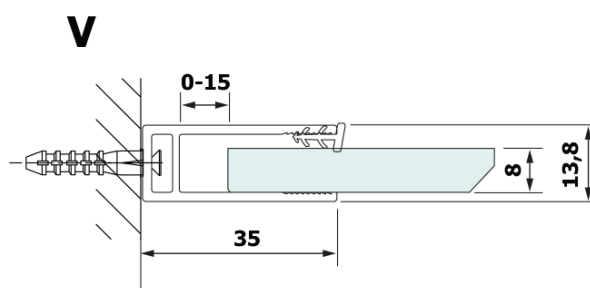

VARIO BLACK jednodílná sprchová zástěna k instalaci ke stěně, deska HPL Kara, 700 mm

Objednací kód: GX2670GX1014

Základní informace

Značka: Gelco
Série: VARIO

Rozměry

Výška: 2000 mm
Hloubka: 700 mm

Parametry

Barva profilu: Černá mat
Tvar: Jednostěnná pevná
Typ výplně: HPL laminát
Tloušťka desky: 8 mm
Hmotnost / ks: 19.95 kg
Balení: 2 ks
Záruka: 2 roky

Technický list

MODEL	A
GX2670	685-700
GX2680	785-800
GX2690	885-900
GX2610	985-1000

VARIO BLACK jednodílná sprchová zástěna k instalaci ke stěně, deska HPL Kara, 700 mm

MODEL	A
GX2670	685-700
GX2680	785-800
GX2690	885-900
GX2610	985-1000
GX2611	1085-1100
GX2612	1185-1200
GX2613	1285-1300