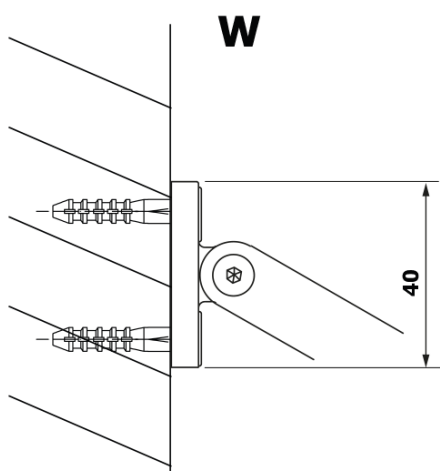

VARIO BLACK jednodílná sprchová zástěna k instalaci ke stěně, deska HPL Kara, 700 mm

Objednací kód: GX2670GX1014

Základní informace

Značka: Gelco
Série: VARIO

Rozměry

Výška: 2000 mm
Hloubka: 700 mm

Parametry

Barva profilu: Černá mat
Tvar: Jednostěnná pevná
Typ výplně: HPL laminát
Tloušťka desky: 8 mm
Hmotnost / ks: 19.95 kg
Balení: 2 ks
Záruka: 2 roky

Technický list

MODEL	A
GX2670	685-700
GX2680	785-800
GX2690	885-900
GX2610	985-1000

VARIO BLACK jednodílná sprchová zástěna k instalaci ke stěně, deska HPL Kara, 700 mm

MODEL	A
GX2670	685-700
GX2680	785-800
GX2690	885-900
GX2610	985-1000
GX2611	1085-1100
GX2612	1185-1200
GX2613	1285-1300