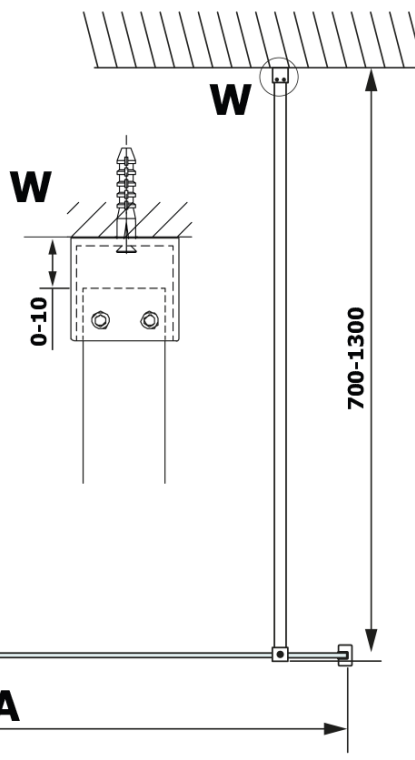

VARIO BLACK jednodílná sprchová zástěna k instalaci ke stěně, deska HPL Kara, 700 mm

Objednací kód: GX2670GX1014

Základní informace

Značka: Gelco
Série: VARIO

Rozměry

Výška: 2000 mm
Hloubka: 700 mm

Parametry

Barva profilu: Černá mat
Tvar: Jednostěnná pevná
Typ výplně: HPL laminát
Tloušťka desky: 8 mm
Hmotnost / ks: 19.95 kg
Balení: 2 ks
Záruka: 2 roky

Technický list

MODEL	A
GX2670	685-700
GX2680	785-800
GX2690	885-900
GX2610	985-1000

VARIO BLACK jednodílná sprchová zástěna k instalaci ke stěně, deska HPL Kara, 700 mm

MODEL	A
GX2670	685-700
GX2680	785-800
GX2690	885-900
GX2610	985-1000
GX2611	1085-1100
GX2612	1185-1200
GX2613	1285-1300