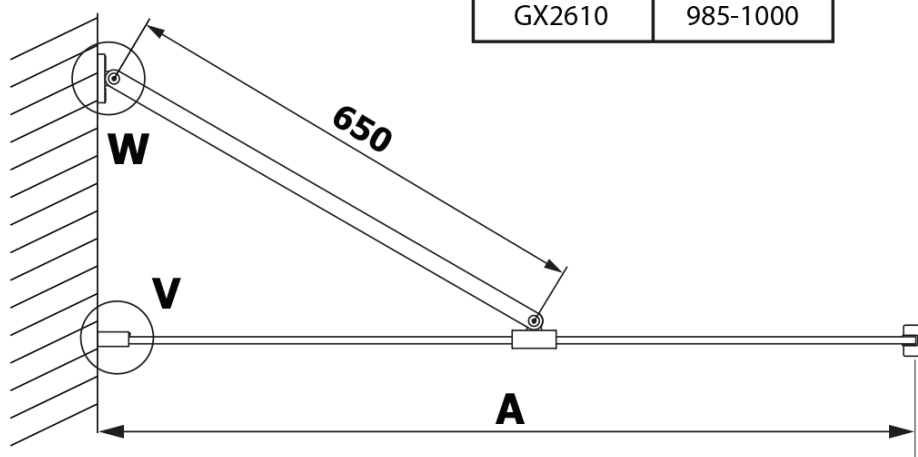

VARIO BLACK jednodílná sprchová zástěna k instalaci ke stěně, deska HPL Kara, 700 mm

Objednací kód: GX2670GX1014

Základní informace

Značka: Gelco
Série: VARIO

Rozměry

Výška: 2000 mm
Hloubka: 700 mm

Parametry

Barva profilu: Černá mat
Tvar: Jednostěnná pevná
Typ výplně: HPL laminát
Tloušťka desky: 8 mm
Hmotnost / ks: 19.95 kg
Balení: 2 ks
Záruka: 2 roky

Technický list

MODEL	A
GX2670	685-700
GX2680	785-800
GX2690	885-900
GX2610	985-1000

VARIO BLACK jednodílná sprchová zástěna k instalaci ke stěně, deska HPL Kara, 700 mm

MODEL	A
GX2670	685-700
GX2680	785-800
GX2690	885-900
GX2610	985-1000
GX2611	1085-1100
GX2612	1185-1200
GX2613	1285-1300