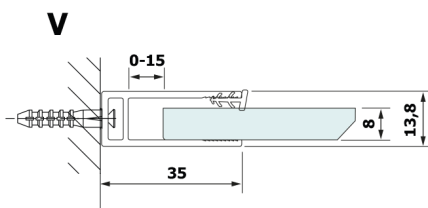

VARIO BLACK jednodílná sprchová zástěna k instalaci ke stěně, deska HPL Kara, 700 mm

Objednací kód: GX2670GX1014

Rozměry

Výška: 2000 mm

Hloubka: 700 mm

Parametry

Záruka: 2 roky

Technický list

MODEL	A
GX2670	685-700
GX2680	785-800
GX2690	885-900
GX2610	985-1000

MODEL	A
GX2670	685-700
GX2680	785-800
GX2690	885-900
GX2610	985-1000
GX2611	1085-1100
GX2612	1185-1200
GX2613	1285-1300