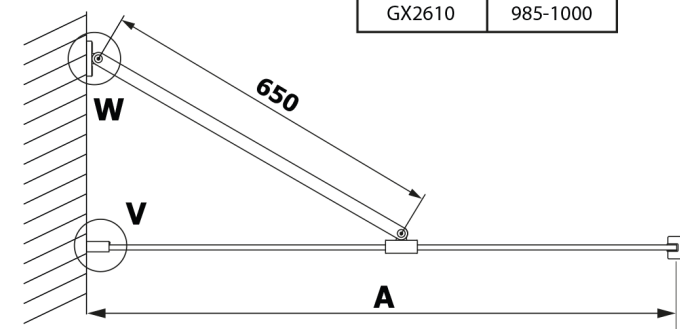

VARIO BLACK jednodílná sprchová zástěna k instalaci ke stěně, deska HPL Kara, 700 mm

Objednací kód: GX2670GX1014

Rozměry

Výška: 2000 mm

Hloubka: 700 mm

Parametry

Záruka: 2 roky

Technický list

MODEL	A
GX2670	685-700
GX2680	785-800
GX2690	885-900
GX2610	985-1000

MODEL	A
GX2670	685-700
GX2680	785-800
GX2690	885-900
GX2610	985-1000
GX2611	1085-1100
GX2612	1185-1200
GX2613	1285-1300