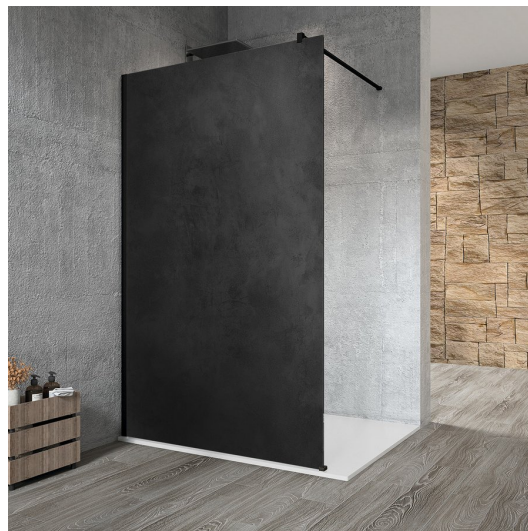

VARIO BLACK jednodílná sprchová zástěna k instalaci ke stěně, deska HPL Kara, 700 mm

Objednací kód: GX2670GX1014

Rozměry

Výška: 2000 mm

Hloubka: 700 mm

Parametry

Záruka: 2 roky

Technický list