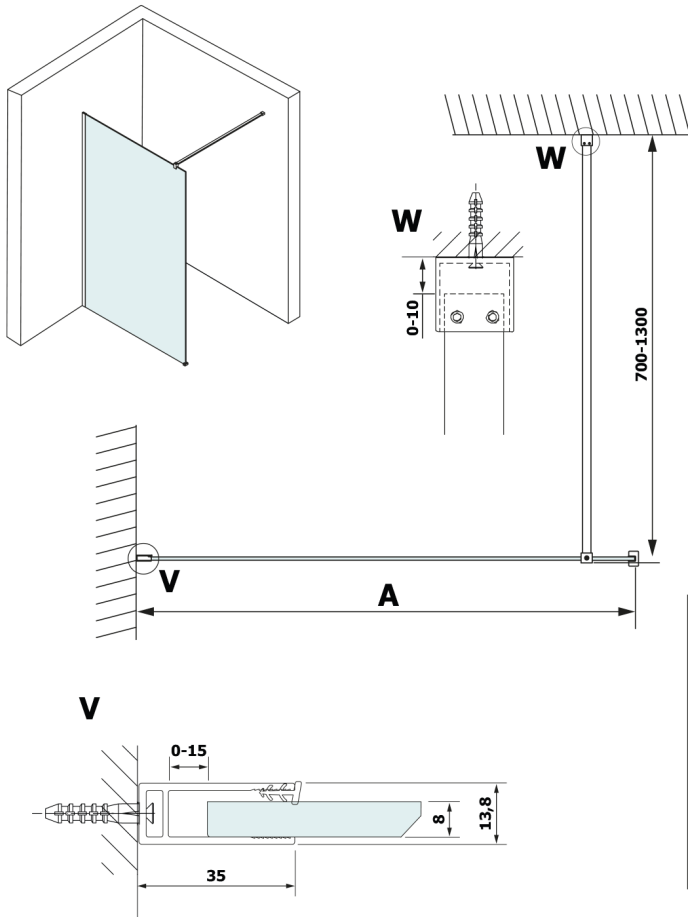

VARIO BLACK jednodílná sprchová zástěna k instalaci ke stěně, deska HPL Kara, 700 mm

Objednací kód: GX2670GX1014

Rozměry

Výška: 2000 mm

Hloubka: 700 mm

Parametry

Záruka: 2 roky

Technický list

MODEL	A
GX2670	685-700
GX2680	785-800
GX2690	885-900
GX2610	985-1000

MODEL	A
GX2670	685-700
GX2680	785-800
GX2690	885-900
GX2610	985-1000
GX2611	1085-1100
GX2612	1185-1200
GX2613	1285-1300