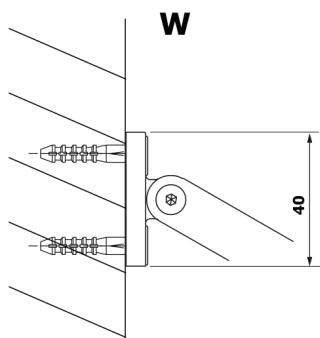

VARIO BLACK jednodílná sprchová zástěna k instalaci ke stěně, deska HPL Kara, 700 mm

Objednací kód: GX2670GX1014

Rozměry

Výška: 2000 mm

Hloubka: 700 mm

Parametry

Záruka: 2 roky

Technický list

MODEL	A
GX2670	685-700
GX2680	785-800
GX2690	885-900
GX2610	985-1000

MODEL	A
GX2670	685-700
GX2680	785-800
GX2690	885-900
GX2610	985-1000
GX2611	1085-1100
GX2612	1185-1200
GX2613	1285-1300