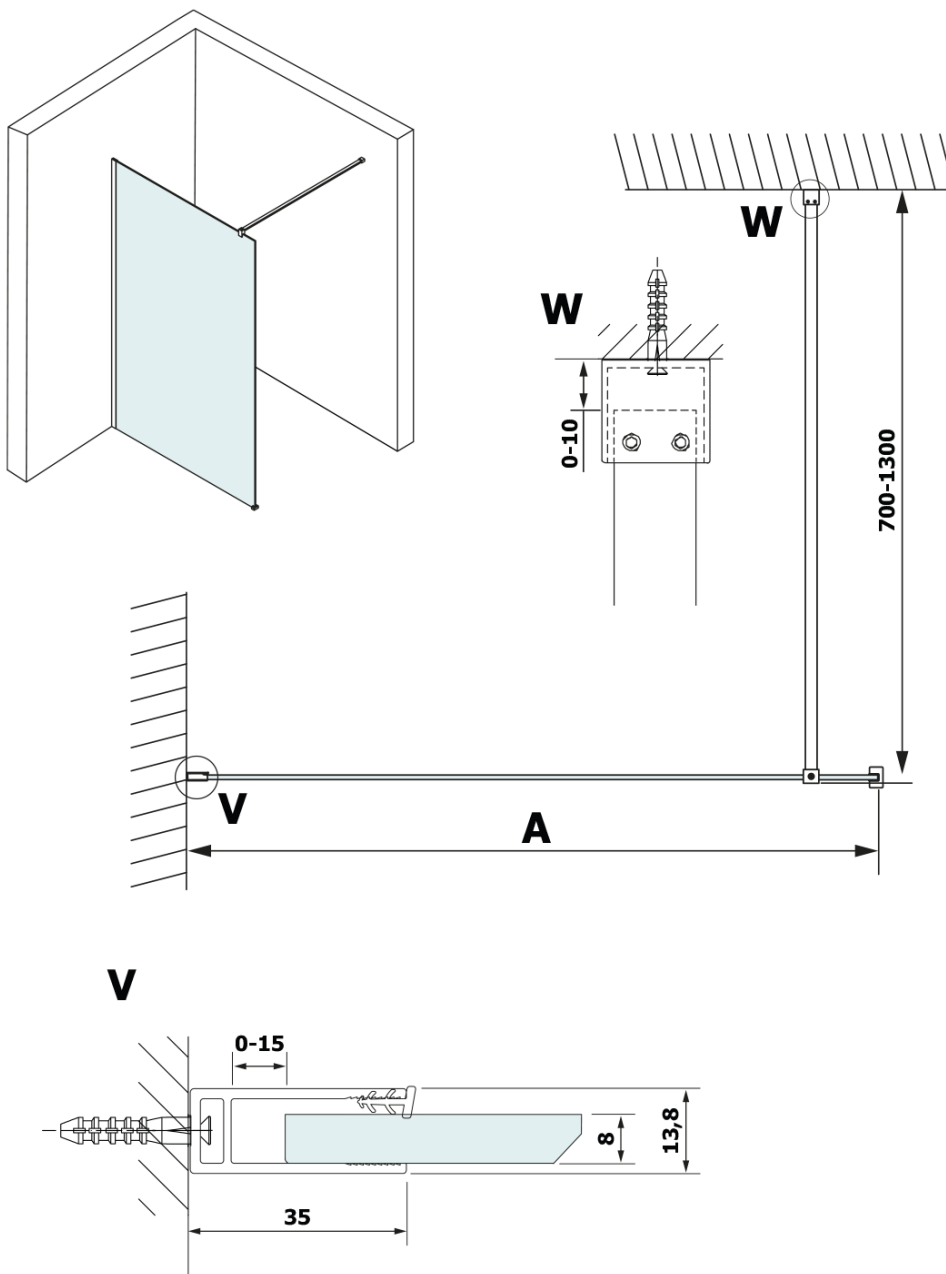

Objednací kód: GX2613

Základní informace

Značka: Gelco

Série: VARIO

Rozměry

Šířka: 1300 mm

Výška: 2000 mm

Parametry

Barva profilu: Černá mat

Tvar: Jednotěnná pevná

Typ výplně: HPL laminát

Tloušťka desky: 8 mm

Hmotnost / ks: 31.48 kg

Záruka: 2 roky

Technický list

MODEL	A
GX2670	685-700
GX2680	785-800
GX2690	885-900
GX2610	985-1000
GX2611	1085-1100
GX2612	1185-1200
GX2613	1285-1300