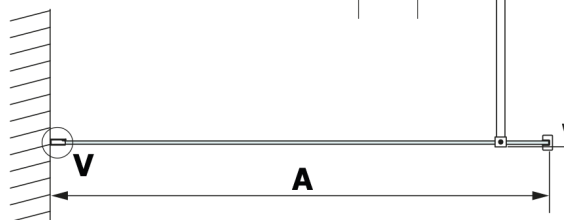

VARIO deska HPL Kara 1300x2000mm

Objednáací kód: GX2613

Rozměry

Šířka: 1300 mm
Výška: 2000 mm

Parametry

Záruka: 2 roky

Technický list

MODEL	A
GX2670	685-700
GX2680	785-800
GX2690	885-900
GX2610	985-1000
GX2611	1085-1100
GX2612	1185-1200
GX2613	1285-1300