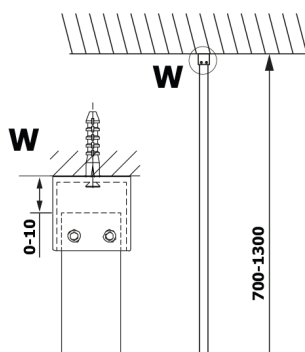

VARIO deska HPL Kara 1300x2000mm

Objednáací kód: GX2613

Rozměry

Šířka: 1300 mm
Výška: 2000 mm

Parametry

Záruka: 2 roky

Technický list

MODEL	A
GX2670	685-700
GX2680	785-800
GX2690	885-900
GX2610	985-1000
GX2611	1085-1100
GX2612	1185-1200
GX2613	1285-1300