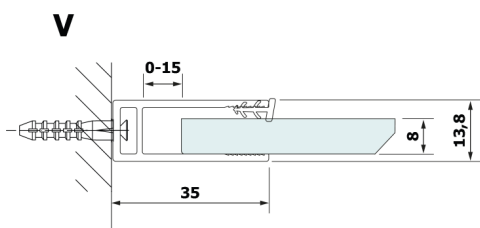

VARIO deska HPL Kara 1300x2000mm

Objednáací kód: GX2613

Rozměry

Šířka: 1300 mm
Výška: 2000 mm

Parametry

Záruka: 2 roky

Technický list

MODEL	A
GX2670	685-700
GX2680	785-800
GX2690	885-900
GX2610	985-1000
GX2611	1085-1100
GX2612	1185-1200
GX2613	1285-1300