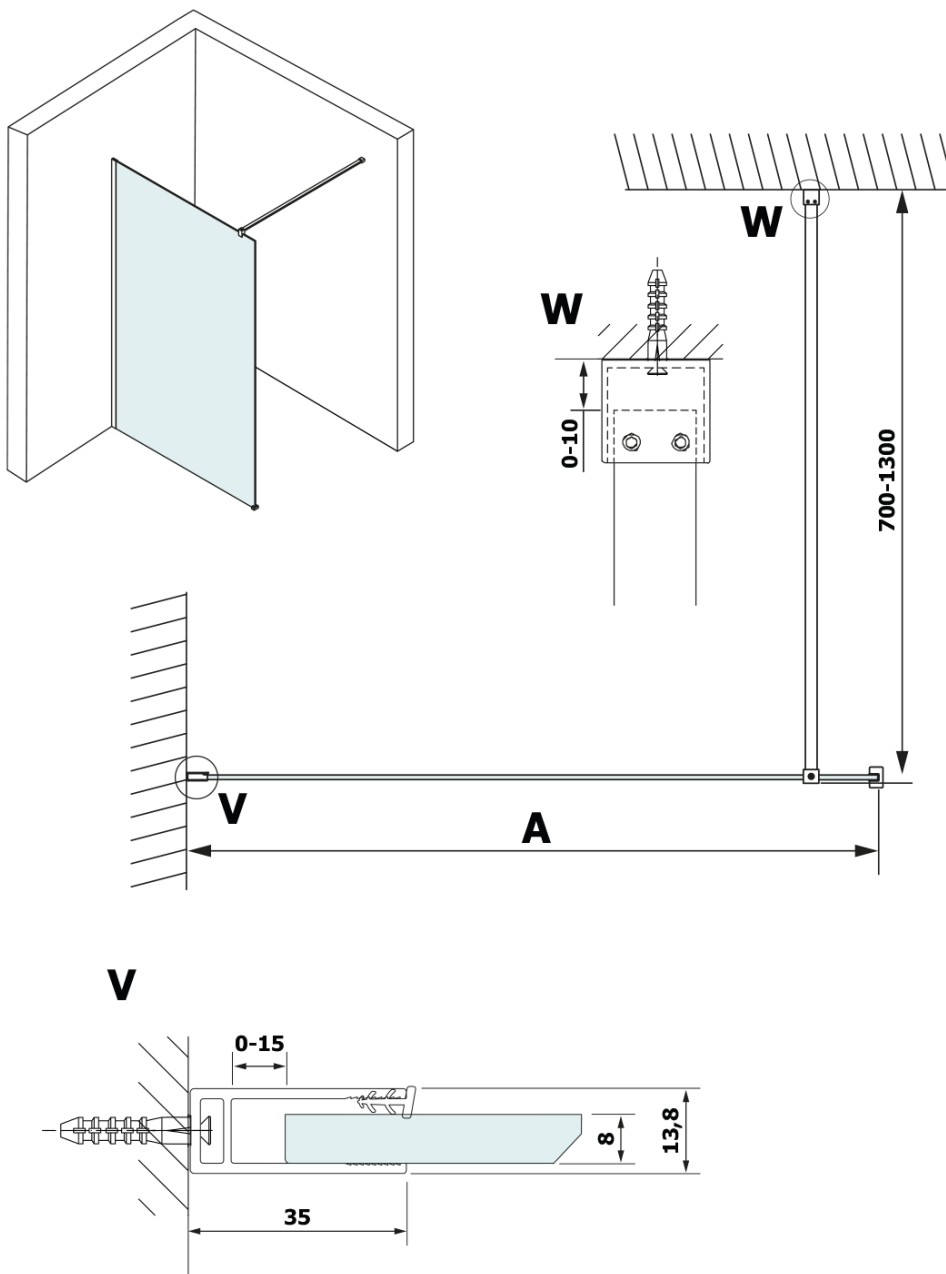

## Rozměry

**Šířka:** 1200 mm

**Výška:** 2000 mm

## Parametry

**Barva profilu:** Černá mat

**Tvar:** Jednotěnná pevná

**Typ výplně:** HPL laminát

**Tloušťka desky:** 8 mm

**Hmotnost / ks:** 29.06 kg

**Záruka:** 2 roky

Technický list

MODEL	A
GX2670	685-700
GX2680	785-800
GX2690	885-900
GX2610	985-1000
GX2611	1085-1100
GX2612	1185-1200
GX2613	1285-1300