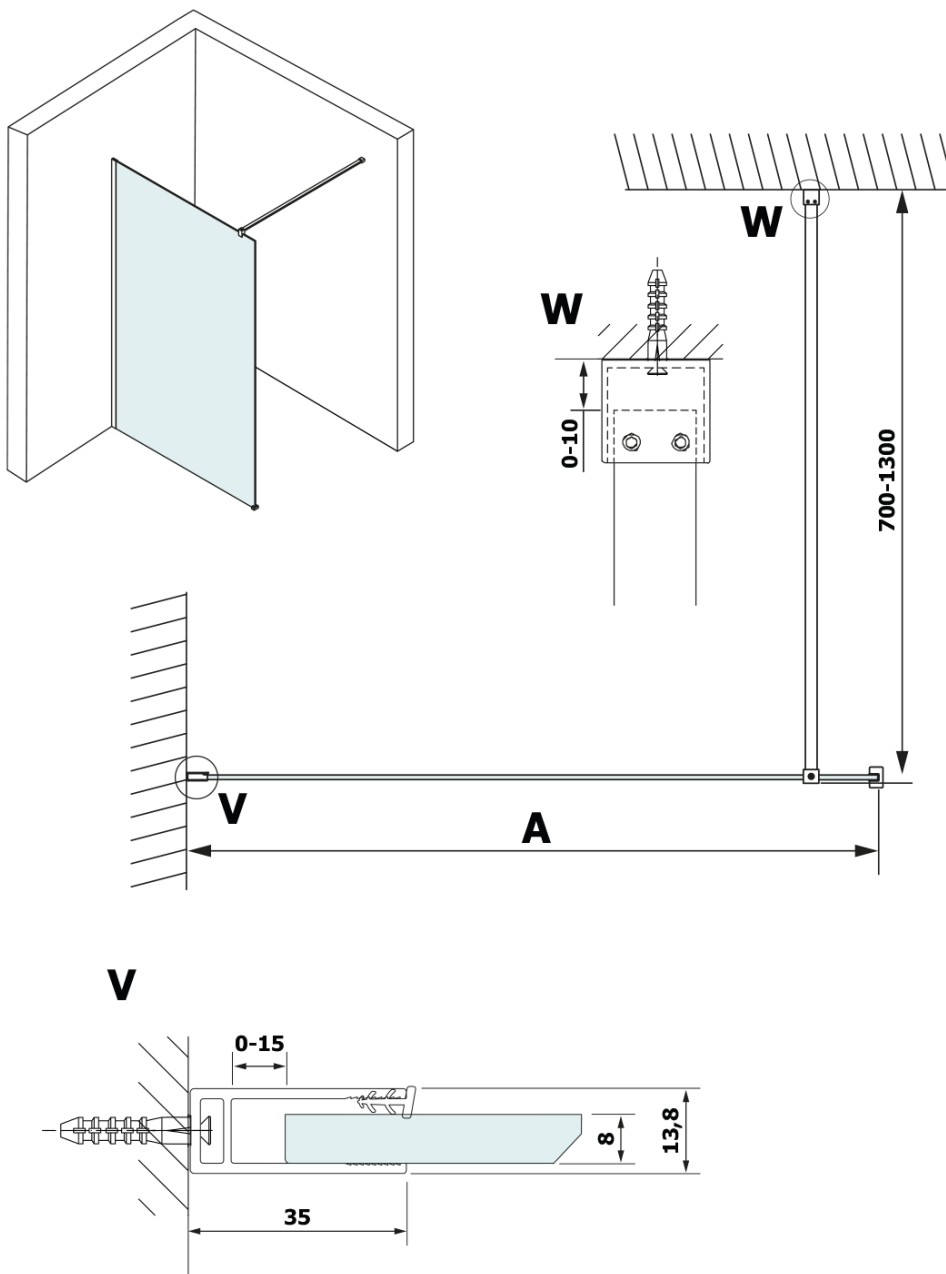

Objednací kód: GX2611

Základní informace

Značka: Gelco

Série: VARIO

Rozměry

Šířka: 1100 mm

Výška: 2000 mm

Parametry

Barva profilu: Černá mat

Tvar: Jednotěnná pevná

Typ výplně: HPL laminát

Tloušťka desky: 8 mm

Hmotnost / ks: 26.64 kg

Záruka: 2 roky

Technický list

MODEL	A
GX2670	685-700
GX2680	785-800
GX2690	885-900
GX2610	985-1000
GX2611	1085-1100
GX2612	1185-1200
GX2613	1285-1300