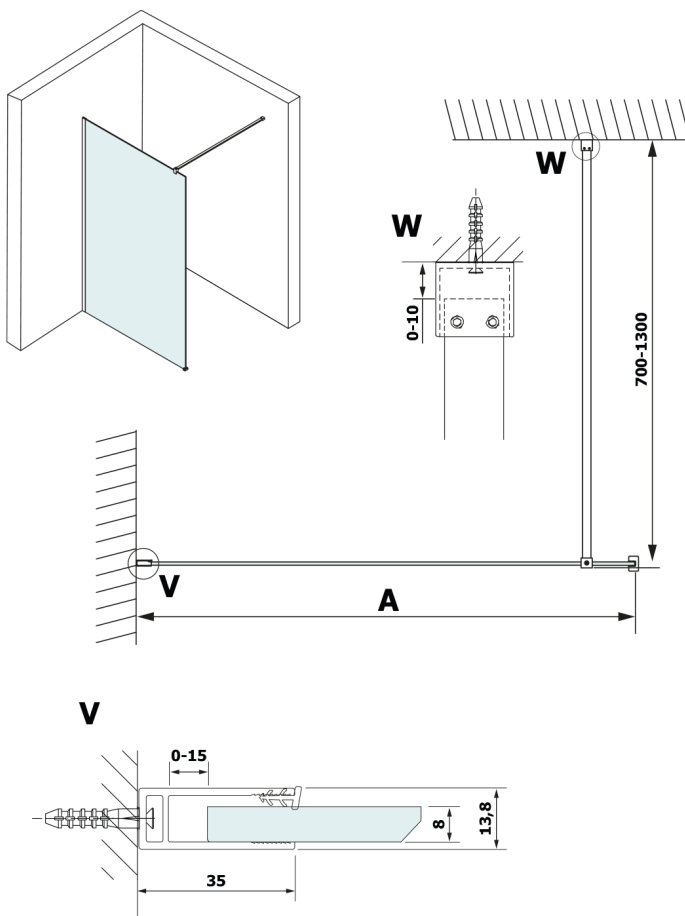

VARIO deska HPL Kara 1100x2000mm

Objednáací kód: GX2611

Rozměry

Šířka: 1100 mm

Výška: 2000 mm

Parametry

Záruka: 2 roky

Technický list

MODEL	A
GX2670	685-700
GX2680	785-800
GX2690	885-900
GX2610	985-1000
GX2611	1085-1100
GX2612	1185-1200
GX2613	1285-1300