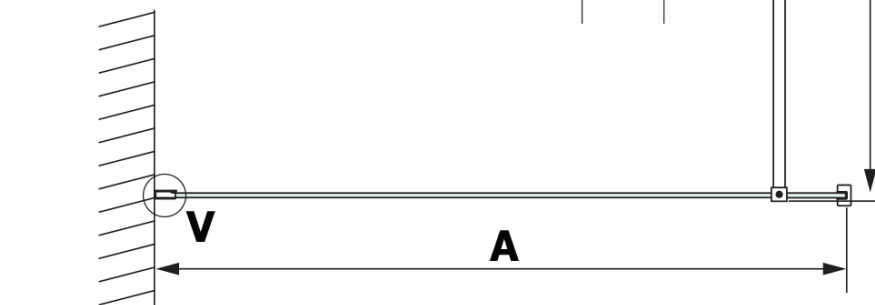

Objednací kód: GX2610

Základní informace

Značka: Gelco

Série: VARIO

Rozměry

Šířka: 1000 mm

Výška: 2000 mm

Parametry

Barva profilu: Černá mat

Tvar: Jednotěnná pevná

Typ výplně: HPL laminát

Tloušťka desky: 8 mm

Hmotnost / ks: 24.22 kg

Záruka: 2 roky

Technický list

MODEL	A
GX2670	685-700
GX2680	785-800
GX2690	885-900
GX2610	985-1000

MODEL	A
GX2670	685-700
GX2680	785-800
GX2690	885-900
GX2610	985-1000
GX2611	1085-1100
GX2612	1185-1200
GX2613	1285-1300