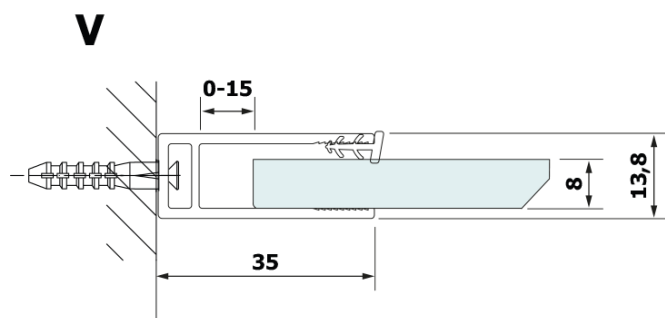

Objednací kód: GX2610

Základní informace

Značka: Gelco

Série: VARIO

Rozměry

Šířka: 1000 mm

Výška: 2000 mm

Parametry

Barva profilu: Černá mat

Tvar: Jednotěnná pevná

Typ výplně: HPL laminát

Tloušťka desky: 8 mm

Hmotnost / ks: 24.22 kg

Záruka: 2 roky

Technický list

MODEL	A
GX2670	685-700
GX2680	785-800
GX2690	885-900
GX2610	985-1000

MODEL	A
GX2670	685-700
GX2680	785-800
GX2690	885-900
GX2610	985-1000
GX2611	1085-1100
GX2612	1185-1200
GX2613	1285-1300