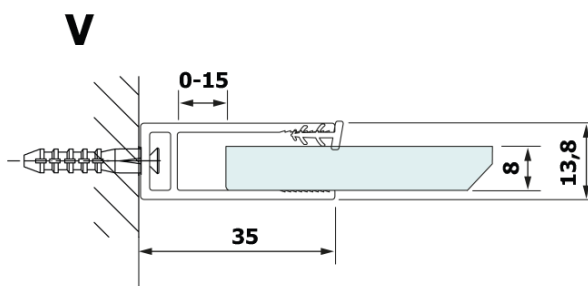

Objednací kód: GX2610

Základní informace

Značka: Gelco

Série: VARIO

Rozměry

Šířka: 1000 mm

Výška: 2000 mm

Parametry

Barva profilu: Černá mat

Tvar: Jednotěnná pevná

Typ výplně: HPL laminát

Tloušťka desky: 8 mm

Hmotnost / ks: 24.22 kg

Záruka: 2 roky

Technický list

MODEL	A
GX2670	685-700
GX2680	785-800
GX2690	885-900
GX2610	985-1000

MODEL	A
GX2670	685-700
GX2680	785-800
GX2690	885-900
GX2610	985-1000
GX2611	1085-1100
GX2612	1185-1200
GX2613	1285-1300