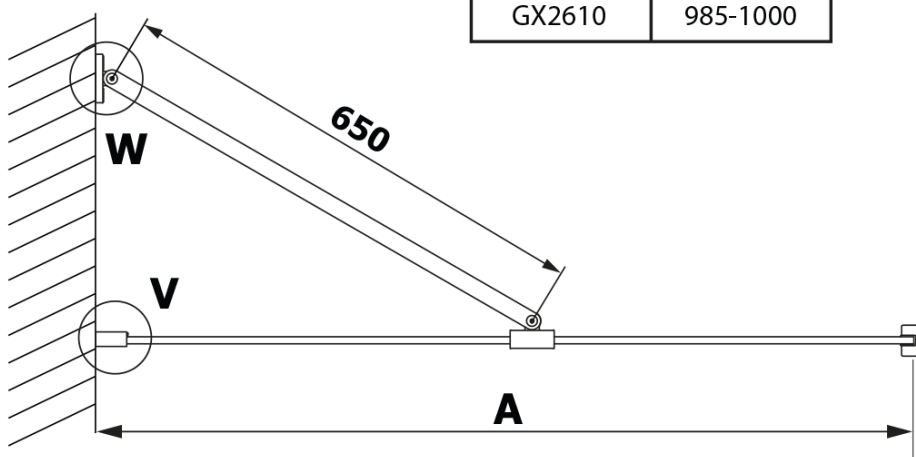

Objednací kód: GX2610

Základní informace

Značka: Gelco

Série: VARIO

Rozměry

Šířka: 1000 mm

Výška: 2000 mm

Parametry

Barva profilu: Černá mat

Tvar: Jednotěnná pevná

Typ výplně: HPL laminát

Tloušťka desky: 8 mm

Hmotnost / ks: 24.22 kg

Záruka: 2 roky

Technický list

MODEL	A
GX2670	685-700
GX2680	785-800
GX2690	885-900
GX2610	985-1000

MODEL	A
GX2670	685-700
GX2680	785-800
GX2690	885-900
GX2610	985-1000
GX2611	1085-1100
GX2612	1185-1200
GX2613	1285-1300