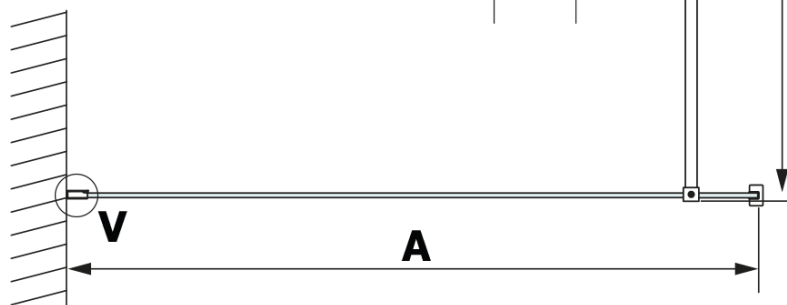

Objednací kód: GX2610

Základní informace

Značka: Gelco

Série: VARIO

Rozměry

Šířka: 1000 mm

Výška: 2000 mm

Parametry

Barva profilu: Černá mat

Tvar: Jednotěnná pevná

Typ výplně: HPL laminát

Tloušťka desky: 8 mm

Hmotnost / ks: 24.22 kg

Záruka: 2 roky

Technický list

MODEL	A
GX2670	685-700
GX2680	785-800
GX2690	885-900
GX2610	985-1000

MODEL	A
GX2670	685-700
GX2680	785-800
GX2690	885-900
GX2610	985-1000
GX2611	1085-1100
GX2612	1185-1200
GX2613	1285-1300