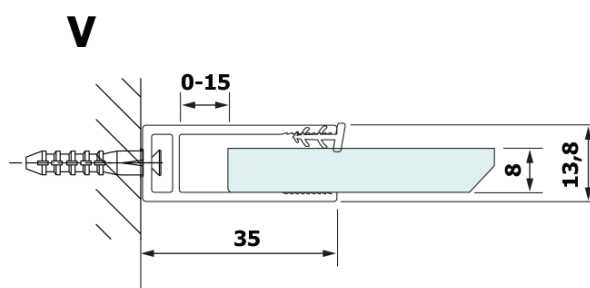

Objednací kód: GX2610

Základní informace

Značka: Gelco

Série: VARIO

Rozměry

Šířka: 1000 mm

Výška: 2000 mm

Parametry

Barva profilu: Černá mat

Tvar: Jednotěnná pevná

Typ výplně: HPL laminát

Tloušťka desky: 8 mm

Hmotnost / ks: 24.22 kg

Záruka: 2 roky

Technický list

MODEL	A
GX2670	685-700
GX2680	785-800
GX2690	885-900
GX2610	985-1000

MODEL	A
GX2670	685-700
GX2680	785-800
GX2690	885-900
GX2610	985-1000
GX2611	1085-1100
GX2612	1185-1200
GX2613	1285-1300