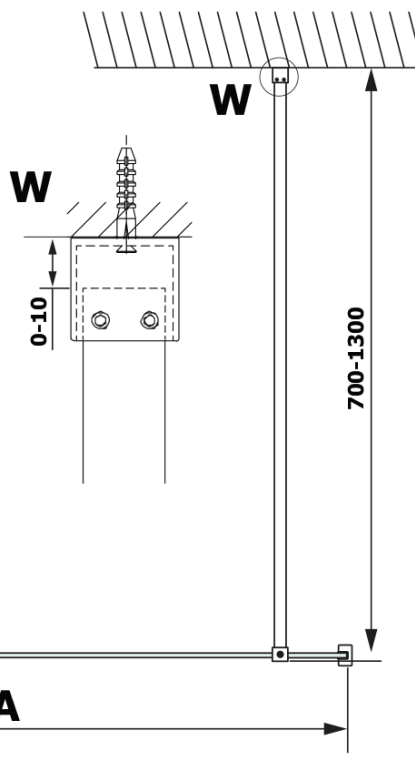

Objednací kód: GX2610

Základní informace

Značka: Gelco

Série: VARIO

Rozměry

Šířka: 1000 mm

Výška: 2000 mm

Parametry

Barva profilu: Černá mat

Tvar: Jednotěnná pevná

Typ výplně: HPL laminát

Tloušťka desky: 8 mm

Hmotnost / ks: 24.22 kg

Záruka: 2 roky

Technický list

MODEL	A
GX2670	685-700
GX2680	785-800
GX2690	885-900
GX2610	985-1000

MODEL	A
GX2670	685-700
GX2680	785-800
GX2690	885-900
GX2610	985-1000
GX2611	1085-1100
GX2612	1185-1200
GX2613	1285-1300