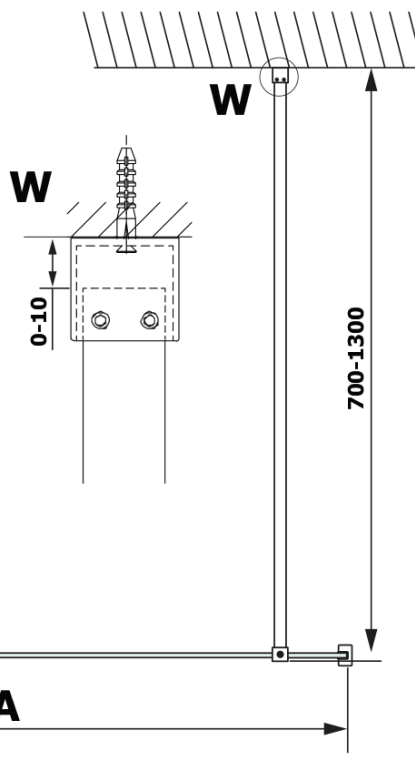

**Objednací kód:** GX2610

**Základní informace**

**Značka:** Gelco

**Série:** VARIO

**Rozměry**

**Šířka:** 1000 mm

**Výška:** 2000 mm

**Parametry**

**Barva profilu:** Černá mat

**Tvar:** Jednotěnná pevná

**Typ výplně:** HPL laminát

**Tloušťka desky:** 8 mm

**Hmotnost / ks:** 24.22 kg

**Záruka:** 2 roky

Technický list

MODEL	A
GX2670	685-700
GX2680	785-800
GX2690	885-900
GX2610	985-1000

MODEL	A
GX2670	685-700
GX2680	785-800
GX2690	885-900
GX2610	985-1000
GX2611	1085-1100
GX2612	1185-1200
GX2613	1285-1300