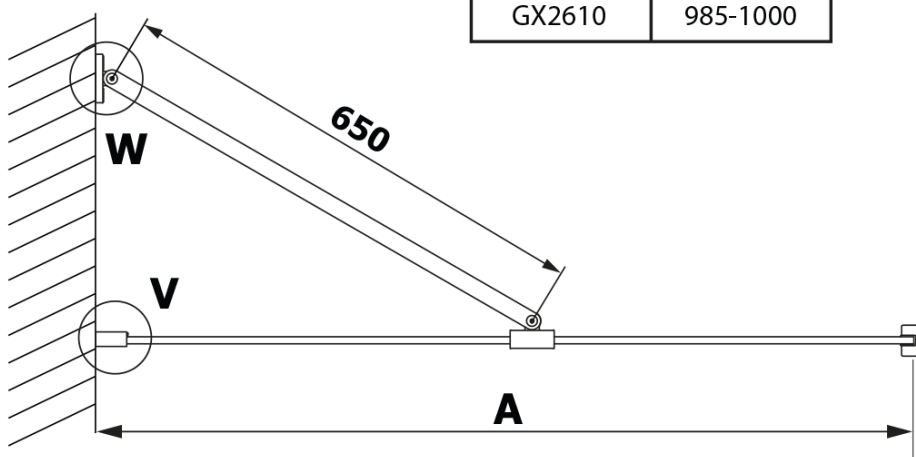

**Objednací kód:** GX2610

**Základní informace**

**Značka:** Gelco

**Série:** VARIO

**Rozměry**

**Šířka:** 1000 mm

**Výška:** 2000 mm

**Parametry**

**Barva profilu:** Černá mat

**Tvar:** Jednotěnná pevná

**Typ výplně:** HPL laminát

**Tloušťka desky:** 8 mm

**Hmotnost / ks:** 24.22 kg

**Záruka:** 2 roky

Technický list

MODEL	A
GX2670	685-700
GX2680	785-800
GX2690	885-900
GX2610	985-1000

MODEL	A
GX2670	685-700
GX2680	785-800
GX2690	885-900
GX2610	985-1000
GX2611	1085-1100
GX2612	1185-1200
GX2613	1285-1300