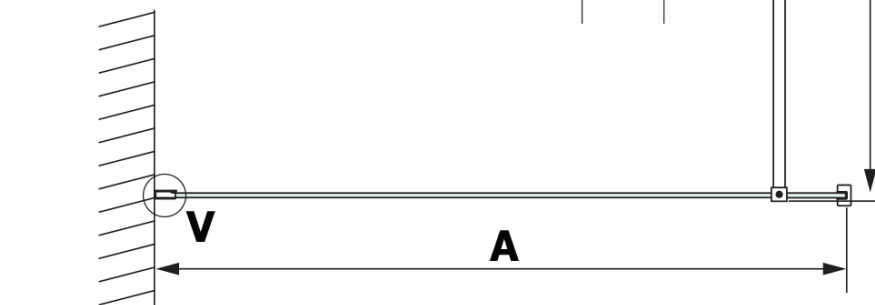

**Objednací kód:** GX2610

**Základní informace**

**Značka:** Gelco

**Série:** VARIO

**Rozměry**

**Šířka:** 1000 mm

**Výška:** 2000 mm

**Parametry**

**Barva profilu:** Černá mat

**Tvar:** Jednotěnná pevná

**Typ výplně:** HPL laminát

**Tloušťka desky:** 8 mm

**Hmotnost / ks:** 24.22 kg

**Záruka:** 2 roky

Technický list

MODEL	A
GX2670	685-700
GX2680	785-800
GX2690	885-900
GX2610	985-1000

MODEL	A
GX2670	685-700
GX2680	785-800
GX2690	885-900
GX2610	985-1000
GX2611	1085-1100
GX2612	1185-1200
GX2613	1285-1300