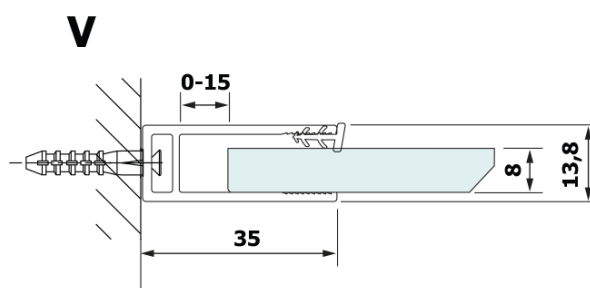

**Objednací kód:** GX2610

**Základní informace**

**Značka:** Gelco

**Série:** VARIO

**Rozměry**

**Šířka:** 1000 mm

**Výška:** 2000 mm

**Parametry**

**Barva profilu:** Černá mat

**Tvar:** Jednotěnná pevná

**Typ výplně:** HPL laminát

**Tloušťka desky:** 8 mm

**Hmotnost / ks:** 24.22 kg

**Záruka:** 2 roky

Technický list

MODEL	A
GX2670	685-700
GX2680	785-800
GX2690	885-900
GX2610	985-1000

MODEL	A
GX2670	685-700
GX2680	785-800
GX2690	885-900
GX2610	985-1000
GX2611	1085-1100
GX2612	1185-1200
GX2613	1285-1300