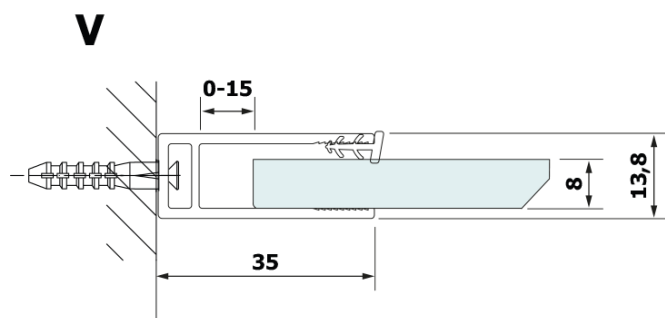

**Objednací kód:** GX2610

**Základní informace**

**Značka:** Gelco

**Série:** VARIO

**Rozměry**

**Šířka:** 1000 mm

**Výška:** 2000 mm

**Parametry**

**Barva profilu:** Černá mat

**Tvar:** Jednotěnná pevná

**Typ výplně:** HPL laminát

**Tloušťka desky:** 8 mm

**Hmotnost / ks:** 24.22 kg

**Záruka:** 2 roky

Technický list

MODEL	A
GX2670	685-700
GX2680	785-800
GX2690	885-900
GX2610	985-1000

MODEL	A
GX2670	685-700
GX2680	785-800
GX2690	885-900
GX2610	985-1000
GX2611	1085-1100
GX2612	1185-1200
GX2613	1285-1300