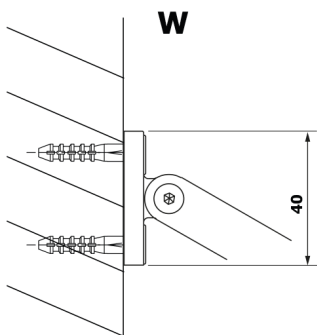

VARIO deska HPL Kara 1000x2000mm

Objednáací kód: GX2610

Rozměry

Šířka: 1000 mm

Výška: 2000 mm

Parametry

Záruka: 2 roky

Technický list

MODEL	A
GX2670	685-700
GX2680	785-800
GX2690	885-900
GX2610	985-1000

MODEL	A
GX2670	685-700
GX2680	785-800
GX2690	885-900
GX2610	985-1000
GX2611	1085-1100
GX2612	1185-1200
GX2613	1285-1300