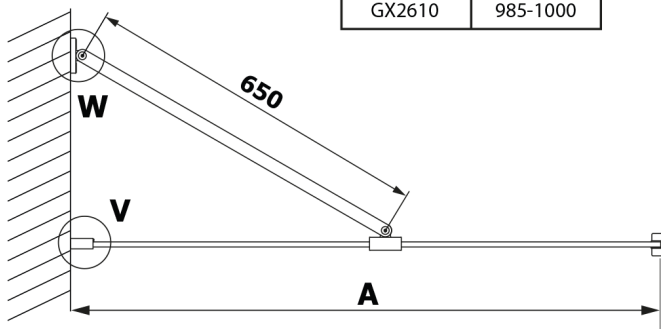

VARIO deska HPL Kara 1000x2000mm

Objednáací kód: GX2610

Rozměry

Šířka: 1000 mm

Výška: 2000 mm

Parametry

Záruka: 2 roky

Technický list

MODEL	A
GX2670	685-700
GX2680	785-800
GX2690	885-900
GX2610	985-1000

MODEL	A
GX2670	685-700
GX2680	785-800
GX2690	885-900
GX2610	985-1000
GX2611	1085-1100
GX2612	1185-1200
GX2613	1285-1300