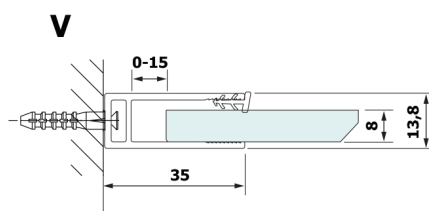

VARIO deska HPL Kara 1000x2000mm

Objednáací kód: GX2610

Rozměry

Šířka: 1000 mm

Výška: 2000 mm

Parametry

Záruka: 2 roky

Technický list

MODEL	A
GX2670	685-700
GX2680	785-800
GX2690	885-900
GX2610	985-1000

MODEL	A
GX2670	685-700
GX2680	785-800
GX2690	885-900
GX2610	985-1000
GX2611	1085-1100
GX2612	1185-1200
GX2613	1285-1300