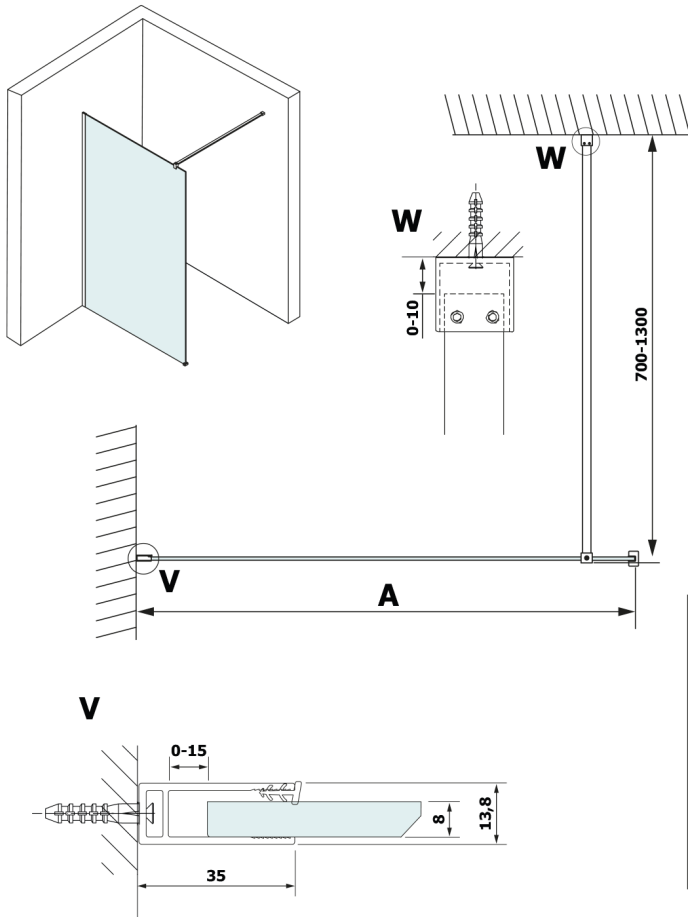

VARIO deska HPL Kara 1000x2000mm

Objednáací kód: GX2610

Rozměry

Šířka: 1000 mm

Výška: 2000 mm

Parametry

Záruka: 2 roky

Technický list

MODEL	A
GX2670	685-700
GX2680	785-800
GX2690	885-900
GX2610	985-1000

MODEL	A
GX2670	685-700
GX2680	785-800
GX2690	885-900
GX2610	985-1000
GX2611	1085-1100
GX2612	1185-1200
GX2613	1285-1300