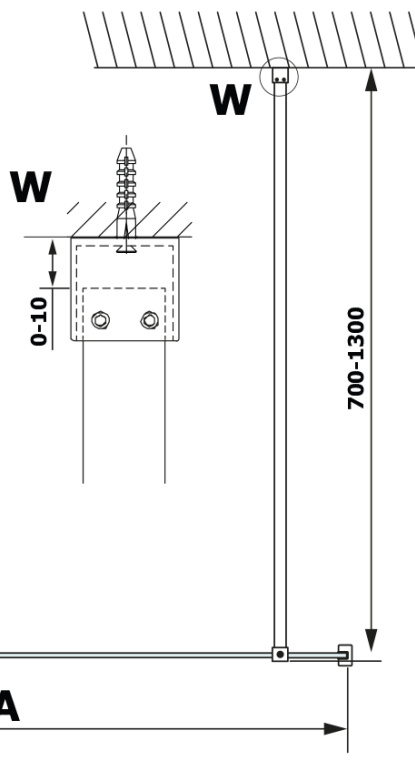

Objednací kód: GX2690

Základní informace

Značka: Gelco

Série: VARIO

Rozměry

Šířka: 900 mm

Výška: 2000 mm

Parametry

Barva profilu: Černá mat

Tvar: Jednotěnná pevná

Typ výplně: HPL laminát

Tloušťka desky: 8 mm

Hmotnost / ks: 21.8 kg

Záruka: 2 roky

Technický list

MODEL	A
GX2670	685-700
GX2680	785-800
GX2690	885-900
GX2610	985-1000

MODEL	A
GX2670	685-700
GX2680	785-800
GX2690	885-900
GX2610	985-1000
GX2611	1085-1100
GX2612	1185-1200
GX2613	1285-1300