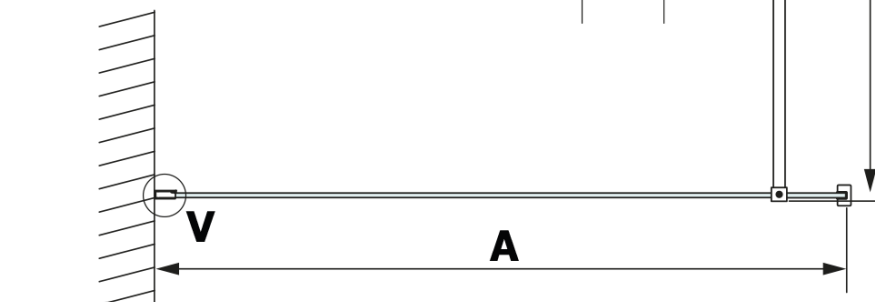

Objednací kód: GX2690

Základní informace

Značka: Gelco

Série: VARIO

Rozměry

Šířka: 900 mm

Výška: 2000 mm

Parametry

Barva profilu: Černá mat

Tvar: Jednotěnná pevná

Typ výplně: HPL laminát

Tloušťka desky: 8 mm

Hmotnost / ks: 21.8 kg

Záruka: 2 roky

Technický list

MODEL	A
GX2670	685-700
GX2680	785-800
GX2690	885-900
GX2610	985-1000

MODEL	A
GX2670	685-700
GX2680	785-800
GX2690	885-900
GX2610	985-1000
GX2611	1085-1100
GX2612	1185-1200
GX2613	1285-1300