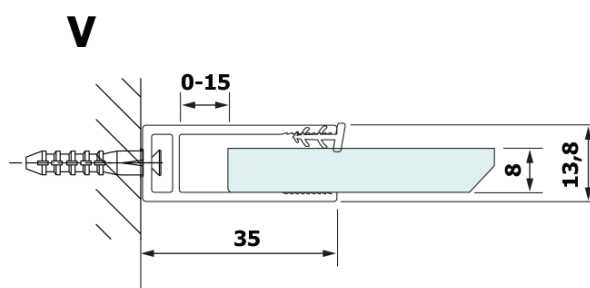

Objednací kód: GX2690

Základní informace

Značka: Gelco

Série: VARIO

Rozměry

Šířka: 900 mm

Výška: 2000 mm

Parametry

Barva profilu: Černá mat

Tvar: Jednotěnná pevná

Typ výplně: HPL laminát

Tloušťka desky: 8 mm

Hmotnost / ks: 21.8 kg

Záruka: 2 roky

Technický list

MODEL	A
GX2670	685-700
GX2680	785-800
GX2690	885-900
GX2610	985-1000

MODEL	A
GX2670	685-700
GX2680	785-800
GX2690	885-900
GX2610	985-1000
GX2611	1085-1100
GX2612	1185-1200
GX2613	1285-1300