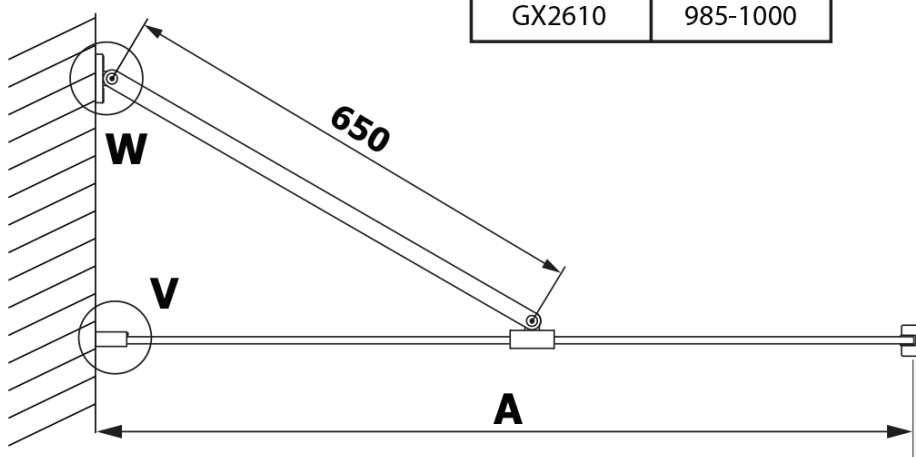

Objednací kód: GX2690

Základní informace

Značka: Gelco

Série: VARIO

Rozměry

Šířka: 900 mm

Výška: 2000 mm

Parametry

Barva profilu: Černá mat

Tvar: Jednotěnná pevná

Typ výplně: HPL laminát

Tloušťka desky: 8 mm

Hmotnost / ks: 21.8 kg

Záruka: 2 roky

Technický list

MODEL	A
GX2670	685-700
GX2680	785-800
GX2690	885-900
GX2610	985-1000

MODEL	A
GX2670	685-700
GX2680	785-800
GX2690	885-900
GX2610	985-1000
GX2611	1085-1100
GX2612	1185-1200
GX2613	1285-1300