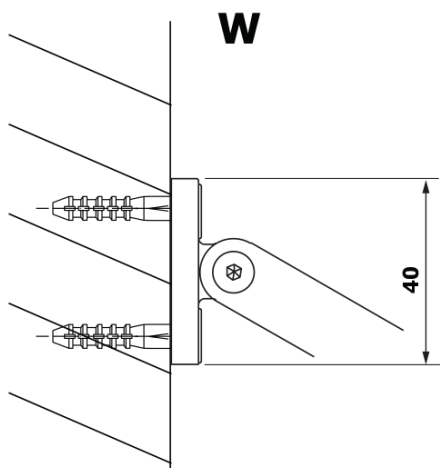

Objednací kód: GX2690

Základní informace

Značka: Gelco

Série: VARIO

Rozměry

Šířka: 900 mm

Výška: 2000 mm

Parametry

Barva profilu: Černá mat

Tvar: Jednotěnná pevná

Typ výplně: HPL laminát

Tloušťka desky: 8 mm

Hmotnost / ks: 21.8 kg

Záruka: 2 roky

Technický list

MODEL	A
GX2670	685-700
GX2680	785-800
GX2690	885-900
GX2610	985-1000

MODEL	A
GX2670	685-700
GX2680	785-800
GX2690	885-900
GX2610	985-1000
GX2611	1085-1100
GX2612	1185-1200
GX2613	1285-1300