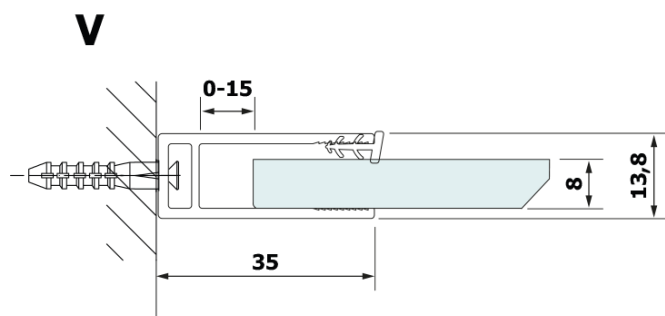

Objednací kód: GX2690

Základní informace

Značka: Gelco

Série: VARIO

Rozměry

Šířka: 900 mm

Výška: 2000 mm

Parametry

Barva profilu: Černá mat

Tvar: Jednotěnná pevná

Typ výplně: HPL laminát

Tloušťka desky: 8 mm

Hmotnost / ks: 21.8 kg

Záruka: 2 roky

Technický list

MODEL	A
GX2670	685-700
GX2680	785-800
GX2690	885-900
GX2610	985-1000

MODEL	A
GX2670	685-700
GX2680	785-800
GX2690	885-900
GX2610	985-1000
GX2611	1085-1100
GX2612	1185-1200
GX2613	1285-1300