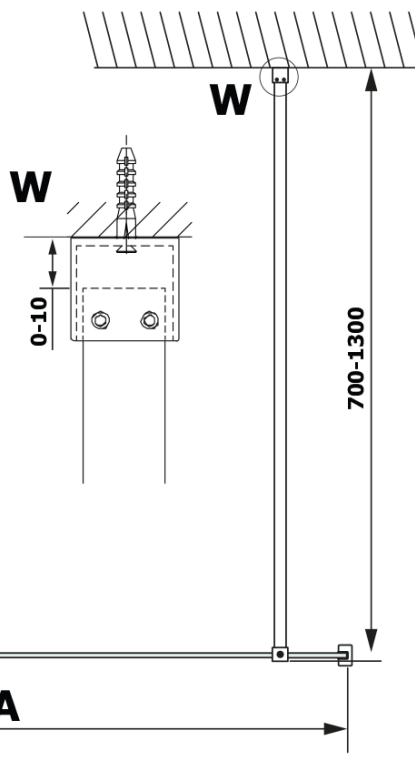

**Objednací kód:** GX2690

**Základní informace**

**Značka:** Gelco

**Série:** VARIO

**Rozměry**

**Šířka:** 900 mm

**Výška:** 2000 mm

**Parametry**

**Barva profilu:** Černá mat

**Tvar:** Jednotěnná pevná

**Typ výplně:** HPL laminát

**Tloušťka desky:** 8 mm

**Hmotnost / ks:** 21.8 kg

**Záruka:** 2 roky

Technický list

MODEL	A
GX2670	685-700
GX2680	785-800
GX2690	885-900
GX2610	985-1000

MODEL	A
GX2670	685-700
GX2680	785-800
GX2690	885-900
GX2610	985-1000
GX2611	1085-1100
GX2612	1185-1200
GX2613	1285-1300