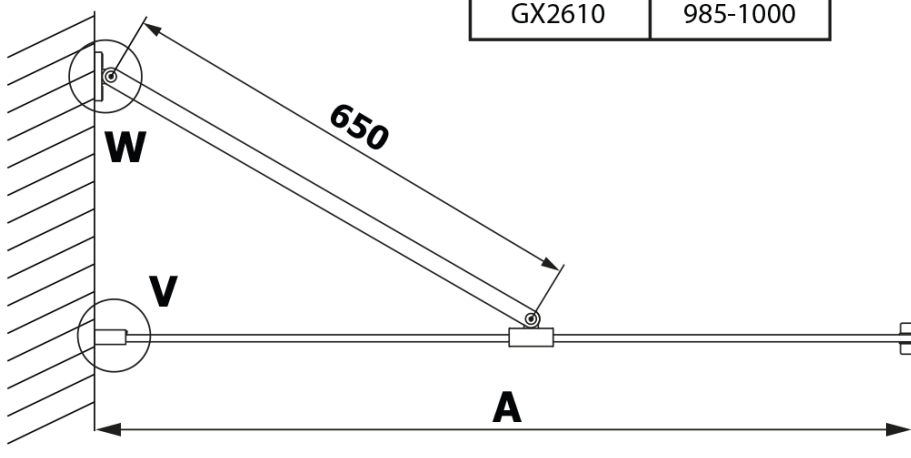

**Objednací kód:** GX2690

**Základní informace**

**Značka:** Gelco

**Série:** VARIO

**Rozměry**

**Šířka:** 900 mm

**Výška:** 2000 mm

**Parametry**

**Barva profilu:** Černá mat

**Tvar:** Jednotěnná pevná

**Typ výplně:** HPL laminát

**Tloušťka desky:** 8 mm

**Hmotnost / ks:** 21.8 kg

**Záruka:** 2 roky

Technický list

MODEL	A
GX2670	685-700
GX2680	785-800
GX2690	885-900
GX2610	985-1000

MODEL	A
GX2670	685-700
GX2680	785-800
GX2690	885-900
GX2610	985-1000
GX2611	1085-1100
GX2612	1185-1200
GX2613	1285-1300