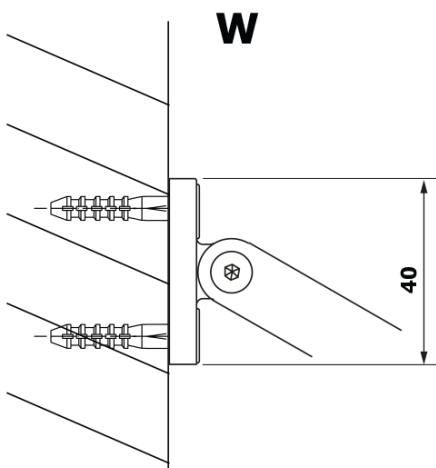

**Objednací kód:** GX2690

**Základní informace**

**Značka:** Gelco

**Série:** VARIO

**Rozměry**

**Šířka:** 900 mm

**Výška:** 2000 mm

**Parametry**

**Barva profilu:** Černá mat

**Tvar:** Jednotěnná pevná

**Typ výplně:** HPL laminát

**Tloušťka desky:** 8 mm

**Hmotnost / ks:** 21.8 kg

**Záruka:** 2 roky

Technický list

MODEL	A
GX2670	685-700
GX2680	785-800
GX2690	885-900
GX2610	985-1000

MODEL	A
GX2670	685-700
GX2680	785-800
GX2690	885-900
GX2610	985-1000
GX2611	1085-1100
GX2612	1185-1200
GX2613	1285-1300