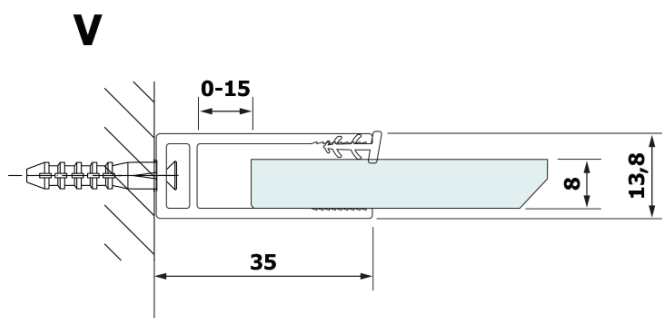

**Objednací kód:** GX2690

**Základní informace**

**Značka:** Gelco

**Série:** VARIO

**Rozměry**

**Šířka:** 900 mm

**Výška:** 2000 mm

**Parametry**

**Barva profilu:** Černá mat

**Tvar:** Jednotěnná pevná

**Typ výplně:** HPL laminát

**Tloušťka desky:** 8 mm

**Hmotnost / ks:** 21.8 kg

**Záruka:** 2 roky

Technický list

MODEL	A
GX2670	685-700
GX2680	785-800
GX2690	885-900
GX2610	985-1000

MODEL	A
GX2670	685-700
GX2680	785-800
GX2690	885-900
GX2610	985-1000
GX2611	1085-1100
GX2612	1185-1200
GX2613	1285-1300