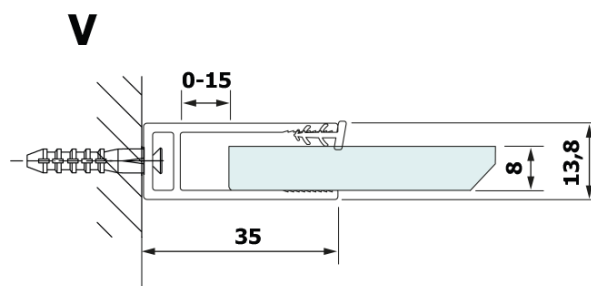

**Objednací kód:** GX2690

**Základní informace**

**Značka:** Gelco

**Série:** VARIO

**Rozměry**

**Šířka:** 900 mm

**Výška:** 2000 mm

**Parametry**

**Barva profilu:** Černá mat

**Tvar:** Jednotěnná pevná

**Typ výplně:** HPL laminát

**Tloušťka desky:** 8 mm

**Hmotnost / ks:** 21.8 kg

**Záruka:** 2 roky

Technický list

MODEL	A
GX2670	685-700
GX2680	785-800
GX2690	885-900
GX2610	985-1000

MODEL	A
GX2670	685-700
GX2680	785-800
GX2690	885-900
GX2610	985-1000
GX2611	1085-1100
GX2612	1185-1200
GX2613	1285-1300