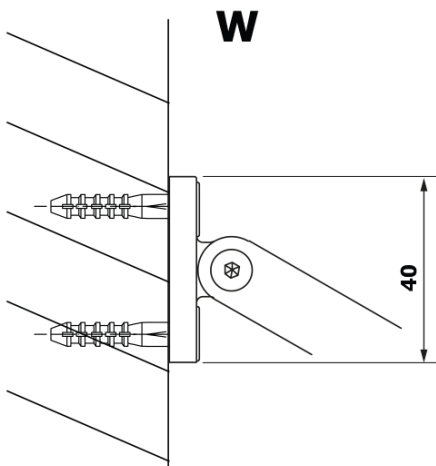

## Rozměry

**Šířka:** 900 mm

**Výška:** 2000 mm

## Parametry

**Barva profilu:** Černá mat

**Tvar:** Jednotěnná pevná

**Typ výplně:** HPL laminát

**Tloušťka desky:** 8 mm

**Hmotnost / ks:** 21.8 kg

**Záruka:** 2 roky

Technický list

MODEL	A
GX2670	685-700
GX2680	785-800
GX2690	885-900
GX2610	985-1000

MODEL	A
GX2670	685-700
GX2680	785-800
GX2690	885-900
GX2610	985-1000
GX2611	1085-1100
GX2612	1185-1200
GX2613	1285-1300