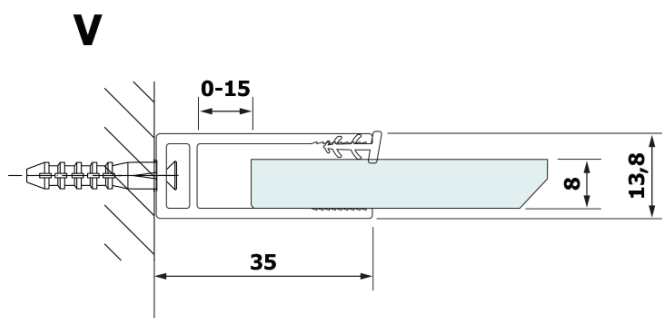

## Rozměry

**Šířka:** 900 mm

**Výška:** 2000 mm

## Parametry

**Barva profilu:** Černá mat

**Tvar:** Jednotěnná pevná

**Typ výplně:** HPL laminát

**Tloušťka desky:** 8 mm

**Hmotnost / ks:** 21.8 kg

**Záruka:** 2 roky

Technický list

MODEL	A
GX2670	685-700
GX2680	785-800
GX2690	885-900
GX2610	985-1000

MODEL	A
GX2670	685-700
GX2680	785-800
GX2690	885-900
GX2610	985-1000
GX2611	1085-1100
GX2612	1185-1200
GX2613	1285-1300