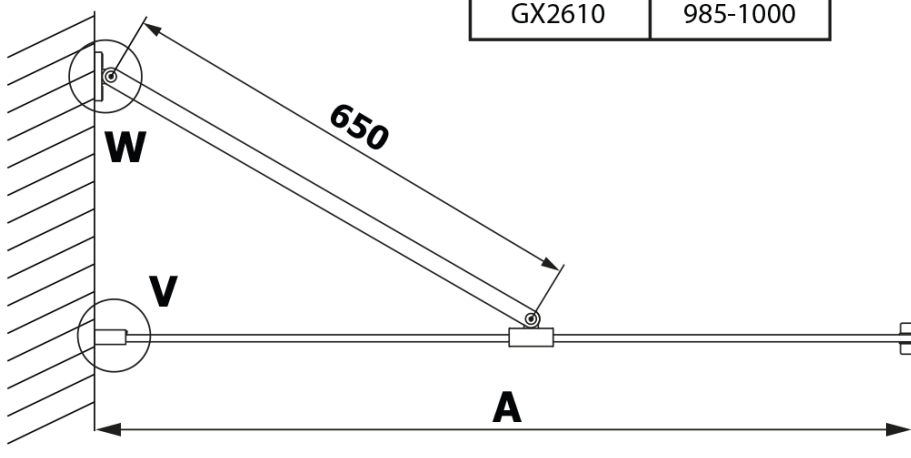

## Rozměry

**Šířka:** 900 mm

**Výška:** 2000 mm

## Parametry

**Barva profilu:** Černá mat

**Tvar:** Jednotěnná pevná

**Typ výplně:** HPL laminát

**Tloušťka desky:** 8 mm

**Hmotnost / ks:** 21.8 kg

**Záruka:** 2 roky

Technický list

MODEL	A
GX2670	685-700
GX2680	785-800
GX2690	885-900
GX2610	985-1000

MODEL	A
GX2670	685-700
GX2680	785-800
GX2690	885-900
GX2610	985-1000
GX2611	1085-1100
GX2612	1185-1200
GX2613	1285-1300