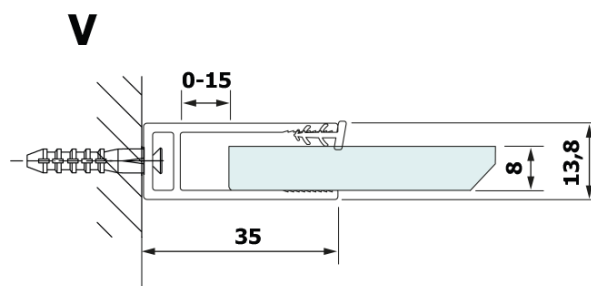

## Rozměry

**Šířka:** 900 mm

**Výška:** 2000 mm

## Parametry

**Barva profilu:** Černá mat

**Tvar:** Jednotěnná pevná

**Typ výplně:** HPL laminát

**Tloušťka desky:** 8 mm

**Hmotnost / ks:** 21.8 kg

**Záruka:** 2 roky

Technický list

MODEL	A
GX2670	685-700
GX2680	785-800
GX2690	885-900
GX2610	985-1000

MODEL	A
GX2670	685-700
GX2680	785-800
GX2690	885-900
GX2610	985-1000
GX2611	1085-1100
GX2612	1185-1200
GX2613	1285-1300