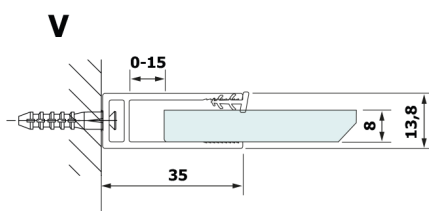

VARIO deska HPL Kara 900x2000mm

Objednáací kód: GX2690

Rozměry

Šířka: 900 mm

Výška: 2000 mm

Parametry

Záruka: 2 roky

Technický list

MODEL	A
GX2670	685-700
GX2680	785-800
GX2690	885-900
GX2610	985-1000

MODEL	A
GX2670	685-700
GX2680	785-800
GX2690	885-900
GX2610	985-1000
GX2611	1085-1100
GX2612	1185-1200
GX2613	1285-1300