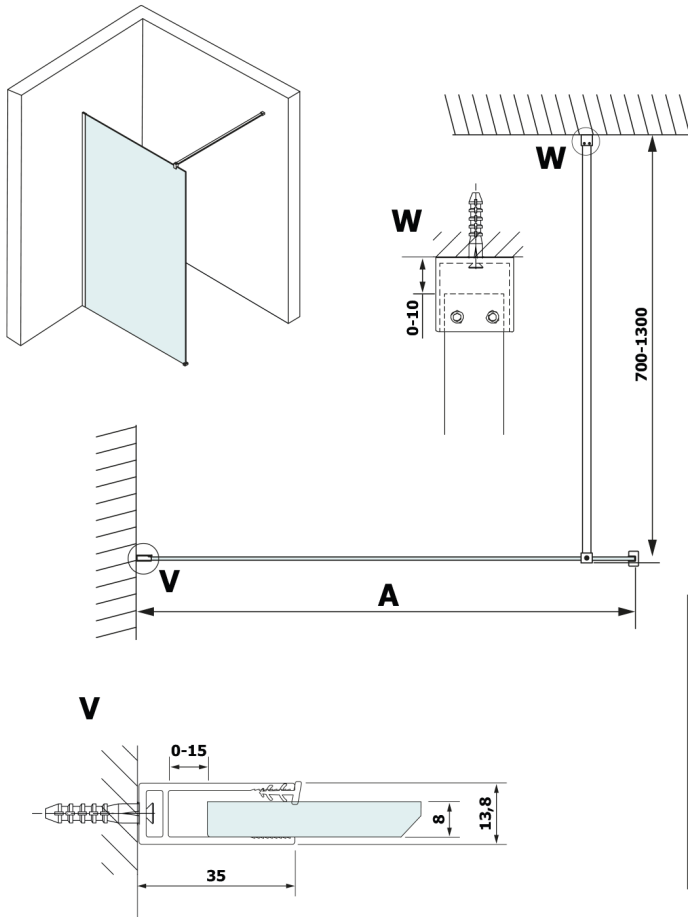

VARIO deska HPL Kara 900x2000mm

Objednáací kód: GX2690

Rozměry

Šířka: 900 mm

Výška: 2000 mm

Parametry

Záruka: 2 roky

Technický list

MODEL	A
GX2670	685-700
GX2680	785-800
GX2690	885-900
GX2610	985-1000

MODEL	A
GX2670	685-700
GX2680	785-800
GX2690	885-900
GX2610	985-1000
GX2611	1085-1100
GX2612	1185-1200
GX2613	1285-1300