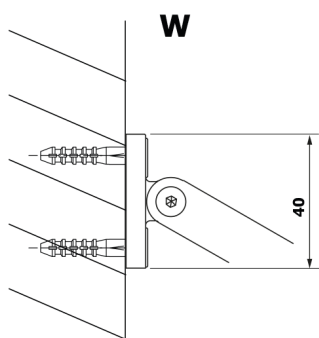

VARIO deska HPL Kara 900x2000mm

Objednáací kód: GX2690

Rozměry

Šířka: 900 mm

Výška: 2000 mm

Parametry

Záruka: 2 roky

Technický list

MODEL	A
GX2670	685-700
GX2680	785-800
GX2690	885-900
GX2610	985-1000

MODEL	A
GX2670	685-700
GX2680	785-800
GX2690	885-900
GX2610	985-1000
GX2611	1085-1100
GX2612	1185-1200
GX2613	1285-1300