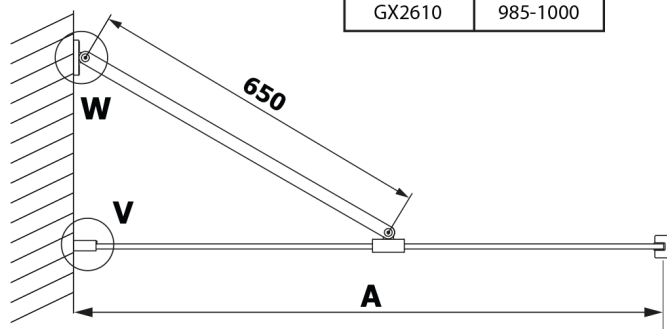

VARIO deska HPL Kara 900x2000mm

Objednáací kód: GX2690

Rozměry

Šířka: 900 mm

Výška: 2000 mm

Parametry

Záruka: 2 roky

Technický list

MODEL	A
GX2670	685-700
GX2680	785-800
GX2690	885-900
GX2610	985-1000

MODEL	A
GX2670	685-700
GX2680	785-800
GX2690	885-900
GX2610	985-1000
GX2611	1085-1100
GX2612	1185-1200
GX2613	1285-1300