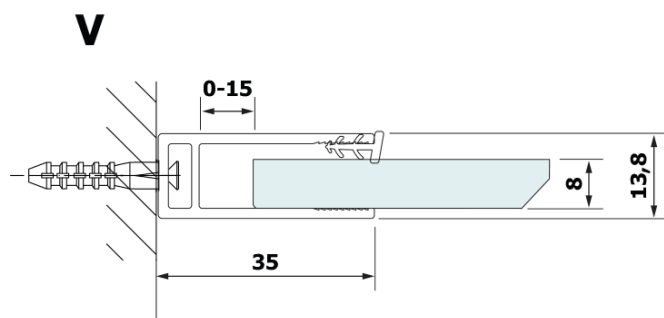

Objednací kód: GX2680

Základní informace

Značka: Gelco

Série: VARIO

Rozměry

Šířka: 800 mm

Výška: 2000 mm

Parametry

Barva profilu: Černá mat

Tvar: Jednotěnná pevná

Typ výplně: HPL laminát

Tloušťka desky: 8 mm

Hmotnost / ks: 19.38 kg

Záruka: 2 roky

Technický list

MODEL	A
GX2670	685-700
GX2680	785-800
GX2690	885-900
GX2610	985-1000

MODEL	A
GX2670	685-700
GX2680	785-800
GX2690	885-900
GX2610	985-1000
GX2611	1085-1100
GX2612	1185-1200
GX2613	1285-1300