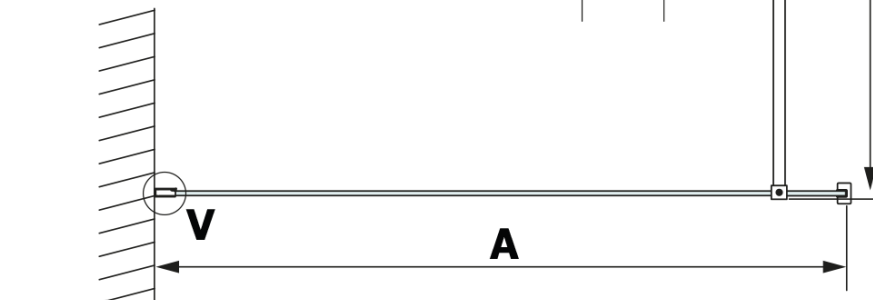

Objednací kód: GX2680

Základní informace

Značka: Gelco

Série: VARIO

Rozměry

Šířka: 800 mm

Výška: 2000 mm

Parametry

Barva profilu: Černá mat

Tvar: Jednotěnná pevná

Typ výplně: HPL laminát

Tloušťka desky: 8 mm

Hmotnost / ks: 19.38 kg

Záruka: 2 roky

Technický list

MODEL	A
GX2670	685-700
GX2680	785-800
GX2690	885-900
GX2610	985-1000

MODEL	A
GX2670	685-700
GX2680	785-800
GX2690	885-900
GX2610	985-1000
GX2611	1085-1100
GX2612	1185-1200
GX2613	1285-1300