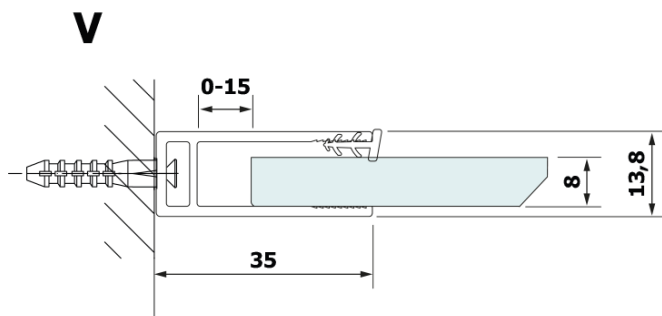

Objednací kód: GX2680

Základní informace

Značka: Gelco

Série: VARIO

Rozměry

Šířka: 800 mm

Výška: 2000 mm

Parametry

Barva profilu: Černá mat

Tvar: Jednotěnná pevná

Typ výplně: HPL laminát

Tloušťka desky: 8 mm

Hmotnost / ks: 19.38 kg

Záruka: 2 roky

Technický list

MODEL	A
GX2670	685-700
GX2680	785-800
GX2690	885-900
GX2610	985-1000

MODEL	A
GX2670	685-700
GX2680	785-800
GX2690	885-900
GX2610	985-1000
GX2611	1085-1100
GX2612	1185-1200
GX2613	1285-1300