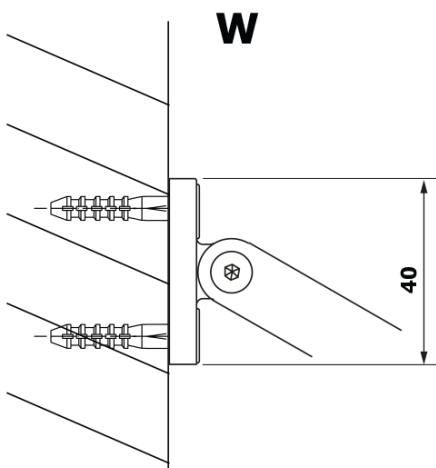

Objednací kód: GX2680

Základní informace

Značka: Gelco

Série: VARIO

Rozměry

Šířka: 800 mm

Výška: 2000 mm

Parametry

Barva profilu: Černá mat

Tvar: Jednotěnná pevná

Typ výplně: HPL laminát

Tloušťka desky: 8 mm

Hmotnost / ks: 19.38 kg

Záruka: 2 roky

Technický list

MODEL	A
GX2670	685-700
GX2680	785-800
GX2690	885-900
GX2610	985-1000

MODEL	A
GX2670	685-700
GX2680	785-800
GX2690	885-900
GX2610	985-1000
GX2611	1085-1100
GX2612	1185-1200
GX2613	1285-1300