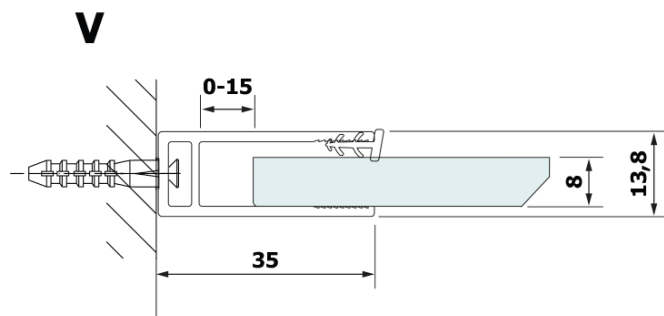

Objednací kód: GX2680

Základní informace

Značka: Gelco

Série: VARIO

Rozměry

Šířka: 800 mm

Výška: 2000 mm

Parametry

Barva profilu: Černá mat

Tvar: Jednotěnná pevná

Typ výplně: HPL laminát

Tloušťka desky: 8 mm

Hmotnost / ks: 19.38 kg

Záruka: 2 roky

Technický list

MODEL	A
GX2670	685-700
GX2680	785-800
GX2690	885-900
GX2610	985-1000

MODEL	A
GX2670	685-700
GX2680	785-800
GX2690	885-900
GX2610	985-1000
GX2611	1085-1100
GX2612	1185-1200
GX2613	1285-1300