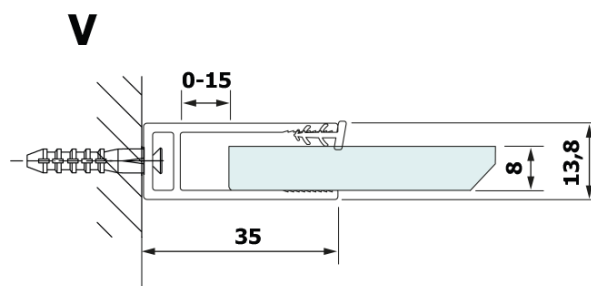

Objednací kód: GX2680

Základní informace

Značka: Gelco

Série: VARIO

Rozměry

Šířka: 800 mm

Výška: 2000 mm

Parametry

Barva profilu: Černá mat

Tvar: Jednotěnná pevná

Typ výplně: HPL laminát

Tloušťka desky: 8 mm

Hmotnost / ks: 19.38 kg

Záruka: 2 roky

Technický list

MODEL	A
GX2670	685-700
GX2680	785-800
GX2690	885-900
GX2610	985-1000

MODEL	A
GX2670	685-700
GX2680	785-800
GX2690	885-900
GX2610	985-1000
GX2611	1085-1100
GX2612	1185-1200
GX2613	1285-1300