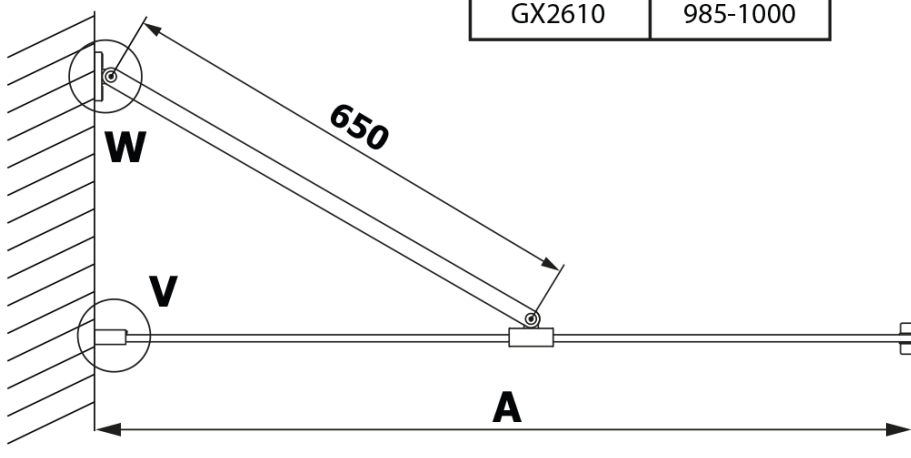

Objednací kód: GX2680

Základní informace

Značka: Gelco

Série: VARIO

Rozměry

Šířka: 800 mm

Výška: 2000 mm

Parametry

Barva profilu: Černá mat

Tvar: Jednotěnná pevná

Typ výplně: HPL laminát

Tloušťka desky: 8 mm

Hmotnost / ks: 19.38 kg

Záruka: 2 roky

Technický list

MODEL	A
GX2670	685-700
GX2680	785-800
GX2690	885-900
GX2610	985-1000

MODEL	A
GX2670	685-700
GX2680	785-800
GX2690	885-900
GX2610	985-1000
GX2611	1085-1100
GX2612	1185-1200
GX2613	1285-1300