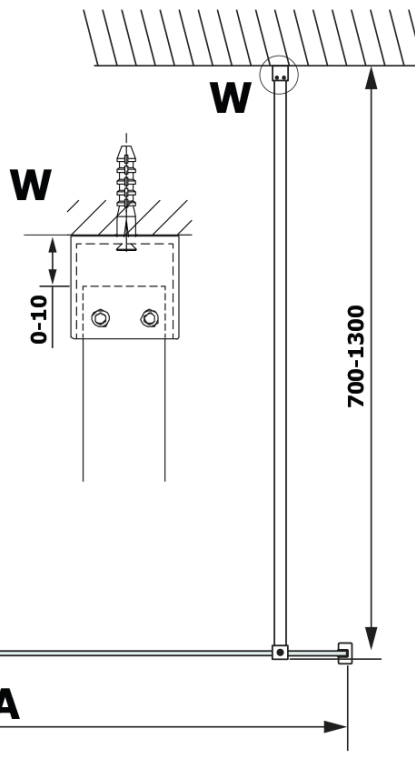

Objednací kód: GX2680

Základní informace

Značka: Gelco

Série: VARIO

Rozměry

Šířka: 800 mm

Výška: 2000 mm

Parametry

Barva profilu: Černá mat

Tvar: Jednotěnná pevná

Typ výplně: HPL laminát

Tloušťka desky: 8 mm

Hmotnost / ks: 19.38 kg

Záruka: 2 roky

Technický list

MODEL	A
GX2670	685-700
GX2680	785-800
GX2690	885-900
GX2610	985-1000

MODEL	A
GX2670	685-700
GX2680	785-800
GX2690	885-900
GX2610	985-1000
GX2611	1085-1100
GX2612	1185-1200
GX2613	1285-1300