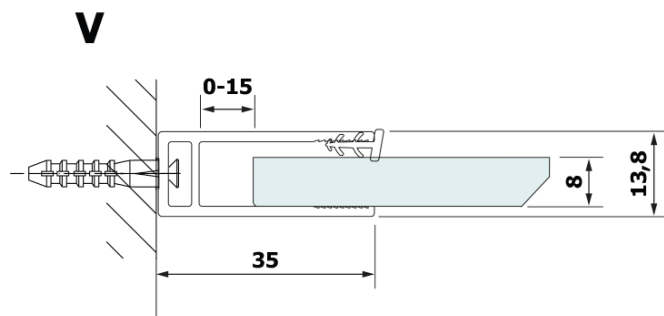

## Rozměry

**Šířka:** 800 mm

**Výška:** 2000 mm

## Parametry

**Barva profilu:** Černá mat

**Tvar:** Jednotěnná pevná

**Typ výplně:** HPL laminát

**Tloušťka desky:** 8 mm

**Hmotnost / ks:** 19.38 kg

**Záruka:** 2 roky

Technický list

MODEL	A
GX2670	685-700
GX2680	785-800
GX2690	885-900
GX2610	985-1000

MODEL	A
GX2670	685-700
GX2680	785-800
GX2690	885-900
GX2610	985-1000
GX2611	1085-1100
GX2612	1185-1200
GX2613	1285-1300