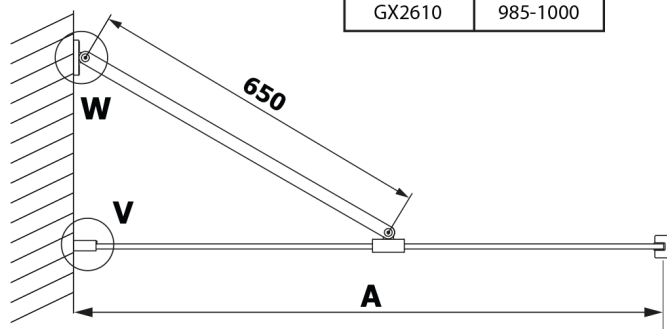

VARIO deska HPL Kara 800x2000mm

Objednáací kód: GX2680

Rozměry

Šířka: 800 mm

Výška: 2000 mm

Parametry

Záruka: 2 roky

Technický list

MODEL	A
GX2670	685-700
GX2680	785-800
GX2690	885-900
GX2610	985-1000

MODEL	A
GX2670	685-700
GX2680	785-800
GX2690	885-900
GX2610	985-1000
GX2611	1085-1100
GX2612	1185-1200
GX2613	1285-1300