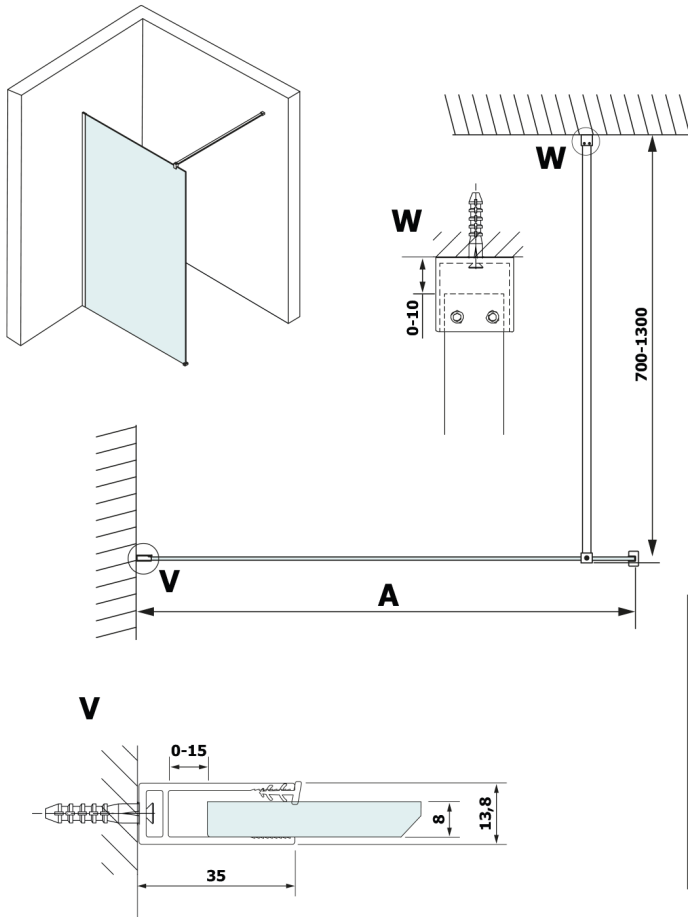

VARIO deska HPL Kara 800x2000mm

Objednáací kód: GX2680

Rozměry

Šířka: 800 mm

Výška: 2000 mm

Parametry

Záruka: 2 roky

Technický list

MODEL	A
GX2670	685-700
GX2680	785-800
GX2690	885-900
GX2610	985-1000

MODEL	A
GX2670	685-700
GX2680	785-800
GX2690	885-900
GX2610	985-1000
GX2611	1085-1100
GX2612	1185-1200
GX2613	1285-1300