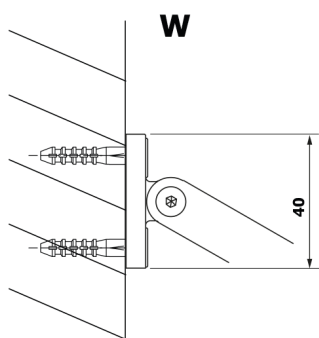

VARIO deska HPL Kara 800x2000mm

Objednáací kód: GX2680

Rozměry

Šířka: 800 mm

Výška: 2000 mm

Parametry

Záruka: 2 roky

Technický list

MODEL	A
GX2670	685-700
GX2680	785-800
GX2690	885-900
GX2610	985-1000

MODEL	A
GX2670	685-700
GX2680	785-800
GX2690	885-900
GX2610	985-1000
GX2611	1085-1100
GX2612	1185-1200
GX2613	1285-1300