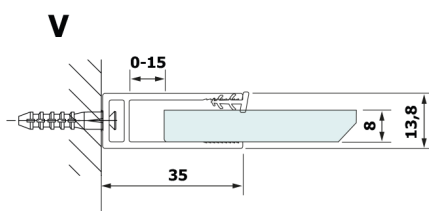

VARIO deska HPL Kara 800x2000mm

Objednáací kód: GX2680

Rozměry

Šířka: 800 mm

Výška: 2000 mm

Parametry

Záruka: 2 roky

Technický list

MODEL	A
GX2670	685-700
GX2680	785-800
GX2690	885-900
GX2610	985-1000

MODEL	A
GX2670	685-700
GX2680	785-800
GX2690	885-900
GX2610	985-1000
GX2611	1085-1100
GX2612	1185-1200
GX2613	1285-1300