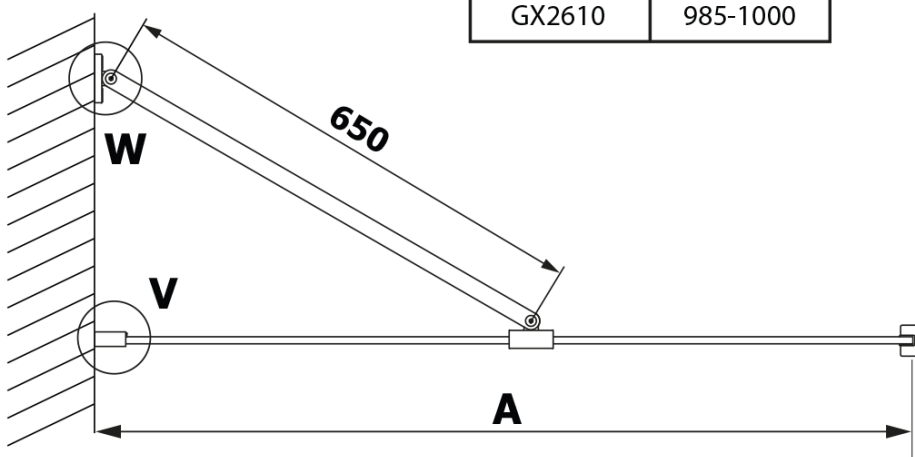

Objednací kód: GX2670

Základní informace

Značka: Gelco

Série: VARIO

Rozměry

Šířka: 700 mm

Výška: 2000 mm

Parametry

Barva profilu: Černá mat

Tvar: Jednotěnná pevná

Typ výplně: HPL laminát

Tloušťka desky: 8 mm

Hmotnost / ks: 16.95 kg

Záruka: 2 roky

Technický list

MODEL	A
GX2670	685-700
GX2680	785-800
GX2690	885-900
GX2610	985-1000

MODEL	A
GX2670	685-700
GX2680	785-800
GX2690	885-900
GX2610	985-1000
GX2611	1085-1100
GX2612	1185-1200
GX2613	1285-1300