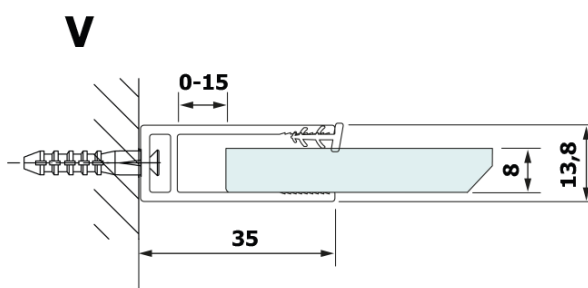

Objednací kód: GX2670

Základní informace

Značka: Gelco

Série: VARIO

Rozměry

Šířka: 700 mm

Výška: 2000 mm

Parametry

Barva profilu: Černá mat

Tvar: Jednotěnná pevná

Typ výplně: HPL laminát

Tloušťka desky: 8 mm

Hmotnost / ks: 16.95 kg

Záruka: 2 roky

Technický list

MODEL	A
GX2670	685-700
GX2680	785-800
GX2690	885-900
GX2610	985-1000

MODEL	A
GX2670	685-700
GX2680	785-800
GX2690	885-900
GX2610	985-1000
GX2611	1085-1100
GX2612	1185-1200
GX2613	1285-1300